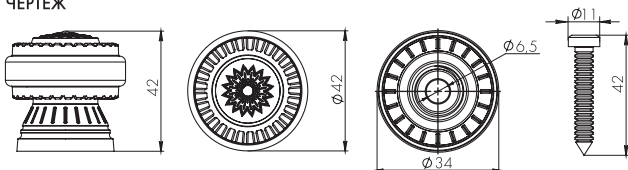

Дверной упор напольный DH062 CL Инструкции по установке и эксплуатации

Благодарим Вас за выбор фурнитуры Armadillo.

ЧЕРТЁЖ

ПРАВИЛА ЭКСПЛУАТАЦИИ

Дверные упоры Armadillo Classic подходят для межкомнатных дверей. Фурнитура изготовлена из цинкового сплава (ZAMAK). Загрязнения и пыль удаляйте мягкой тканью, смоченной в чистой воде. Пожалуйста, не используйте растворители, абразивные и спиртосодержащие вещества для удаления грязи.

КОМПЛЕКТАЦИЯ

1. Дверной упор.
2. Комплект крепёжной фурнитуры.
3. Паспорт изделия.

ИНСТРУКЦИЯ ПО УСТАНОВКЕ (Рис. 1)

1. Открутите верхнюю часть упора и разберите его.
2. Зафиксируйте крепёжное основание саморезом в заранее установленном дюбеле.
3. Закрутите верхнюю часть упора.

ГАРАНТИЯ

Производитель гарантирует безотказную работу изделия в течение 5 лет со дня продажи. В случае выявления неисправностей в пределах гарантийного срока изделие подлежит замене по месту приобретения при наличии кассового чека.