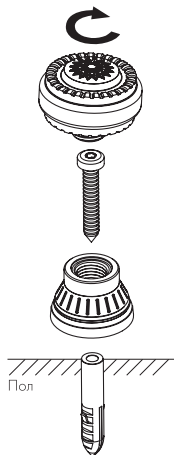

Инструкция по установке
(Рис. 1)