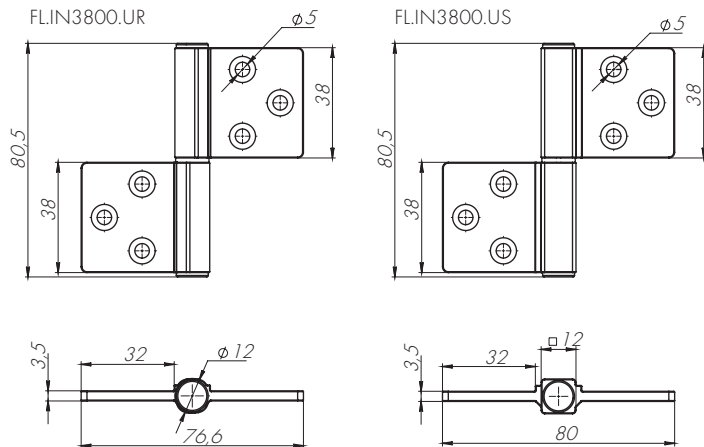

КОМПЛЕКТАЦИЯ

1. Петли – 1 ед.
2. Саморезы – 1 комплект.

Рисунок 1 – Габаритные размеры петли (варианты исполнения).

Рисунок 2 – Схема расположения петель.

Схема установки на дверное полотно на две или три петли. Масса распространена равномерно по всему объему полотна. При наличии дверного упора или доводчика рекомендуется устанавливать 3 петли на полотно.

Рисунок 3 – Схема сборки петли.