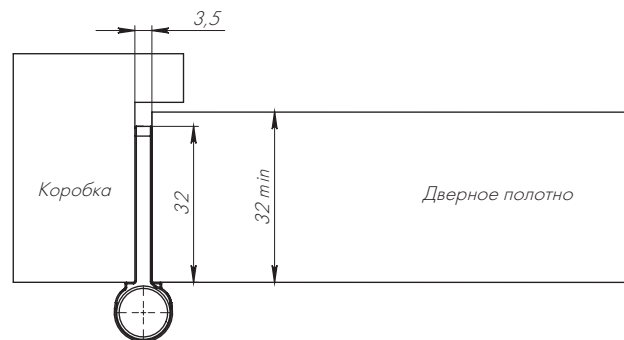

КОМПЛЕКТАЦИЯ

1. Петли – 1 ед.
2. Саморезы – 1 комплект.

Рисунок 1 – Габаритные размеры петли (варианты исполнения).

Рисунок 2 – Схема расположения петель.

Схема установки на дверное полотно на две или три петли. Масса распространена равномерно по всему объему полотна. При наличии дверного упора или доводчика рекомендуется устанавливать 3 петли на полотно.

Рисунок 3 – Схема сборки петли.