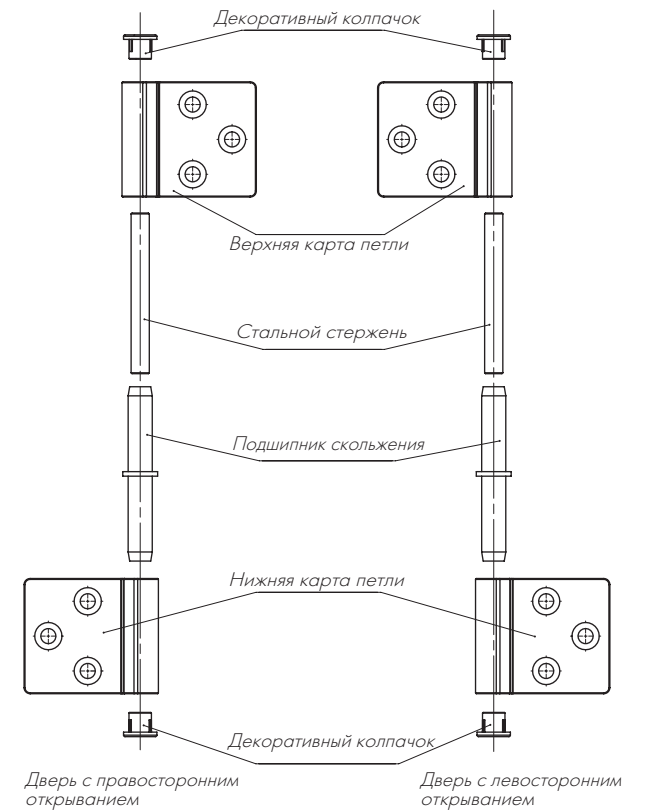

КОМПЛЕКТАЦИЯ

1. Петли – 1 ед.
2. Саморезы – 1 комплект.

Рисунок 1 – Габаритные размеры петли (варианты исполнения).

Рисунок 2 – Схема расположения петель.

Схема установки на дверное полотно на две или три петли. Масса распространена равномерно по всему объему полотна. При наличии дверного упора или доводчика рекомендуется устанавливать 3 петли на полотно.

Рисунок 3 – Схема сборки петли.