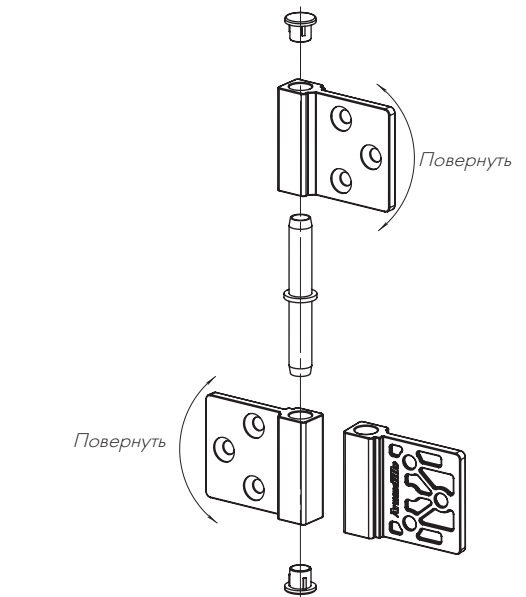

КОМПЛЕКТАЦИЯ

1. Петли – 1 ед.
2. Саморезы – 1 комплект.

Рисунок 1 – Габаритные размеры петли (варианты исполнения).

Рисунок 2 – Схема расположения петель.

Схема установки на дверное полотно на две или три петли. Масса распространена равномерно по всему объему полотна. При наличии дверного упора или доводчика рекомендуется устанавливать 3 петли на полотно.

Рисунок 3 – Схема сборки петли.