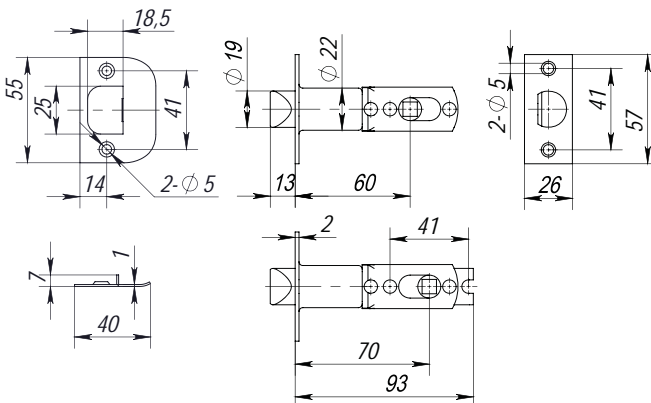

ЦВЕТОВЫЕ РЕШЕНИЯ

CP
хром

SN
мат. никель

AC
медь

PB
золото

SB
мат. золото

AB
бронза

MAV
мат. бронза

NEW

Саморезы .....4 шт.
Монтажный ключ .....1 шт.
Ключи (вариант E) .....3 шт.
Инструкция по установке .....1 шт.