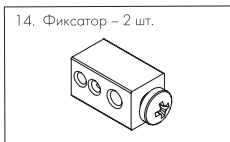

КОМПЛЕКТАЦИЯ:

ТЕХНИЧЕСКИЕ ХАРАКТЕРИСТИКИ:

Ролик(1)

Ресурс работы: 200 000 циклов.

Вес полотна: до 80 кг.

Толщина полотна: от 30 мм.

Материал корпуса ролика: сплав на основе цинка (ZAMAK).

Материал колеса ролика: шариковый подшипник с нейлоновой вставкой.