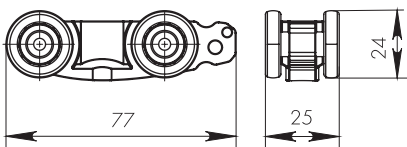

КОМПЛЕКТАЦИЯ:

ТЕХНИЧЕСКИЕ ХАРАКТЕРИСТИКИ:

Ролик(1)

Ресурс работы: 200 000 циклов.

Вес полотна: до 80 кг.

Толщина полотна: от 30 мм.

Материал корпуса ролика: сплав на основе цинка (ZAMAK).

Материал колеса ролика: шариковый подшипник с нейлоновой вставкой.