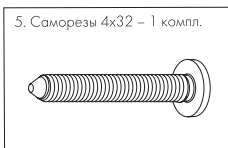

КОМПЛЕКТАЦИЯ:

ТЕХНИЧЕСКИЕ ХАРАКТЕРИСТИКИ:

Ролик(1)

Ресурс работы: 200 000 циклов.

Вес полотна: до 80 кг.

Толщина полотна: от 30 мм.

Материал корпуса ролика: сплав на основе цинка (ZAMAK).

Материал колеса ролика: шариковый подшипник с нейлоновой вставкой.