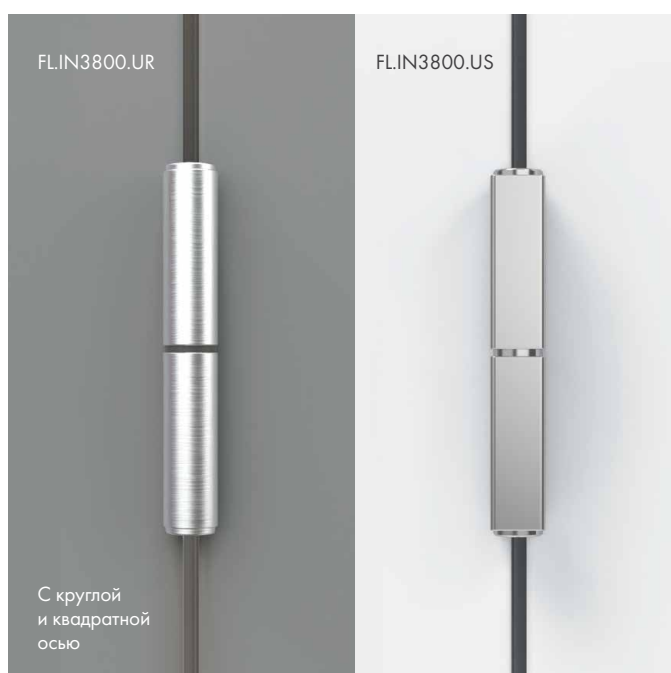

# РАЦИОНАЛЬНАЯ ЭСТЕТИКА

Для левых  
и правых  
дверей

## УНИВЕРСАЛЬНЫЕ ФЛАЖКОВЫЕ петли FL.IN3800

Нагрузка MAX, кг	Количество петель
40	2
45	3