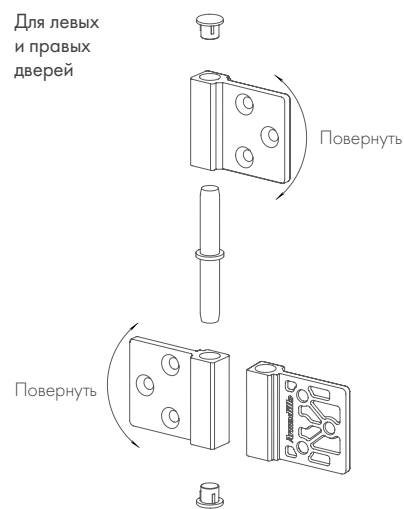

# РАЦИОНАЛЬНАЯ ЭСТЕТИКА

Для левых  
и правых  
дверей

## УНИВЕРСАЛЬНЫЕ ФЛАЖКОВЫЕ петли FL.IN3800

Нагрузка MAX, кг	Количество петель
40	2
45	3