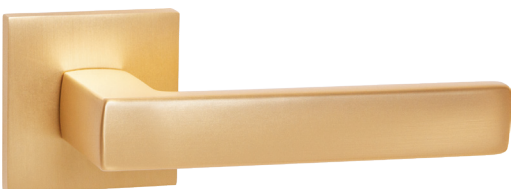

# СЕРИЯ JS ТОНКОЕ ОСНОВАНИЕ

MARCO

UNITY

CLEVER

NANO

FLEX

APOLO

OPTIMAL

TRIO

STICK

BK6