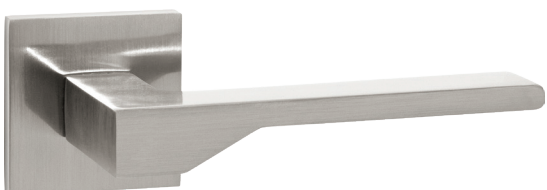

# СЕРИЯ JS ТОНКОЕ ОСНОВАНИЕ

MARCO

UNITY

CLEVER

NANO

FLEX

APOLO

OPTIMAL