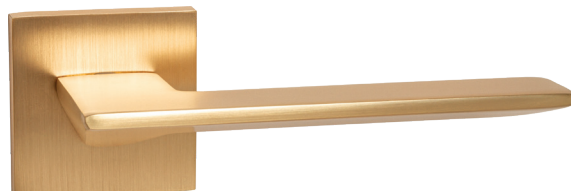

AJAX

РУЧКИ НА ТОНКОМ  
ОСНОВАНИИ JS

# СЕРИЯ JS ТОНКОЕ ОСНОВАНИЕ

MARCO

UNITY

CLEVER

NANO

FLEX

APOLO

OPTIMAL