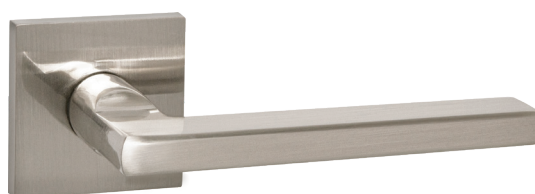

# СЕРИЯ JS ТОНКОЕ ОСНОВАНИЕ

MARCO

UNITY

CLEVER

NANO

FLEX

APOLO

OPTIMAL