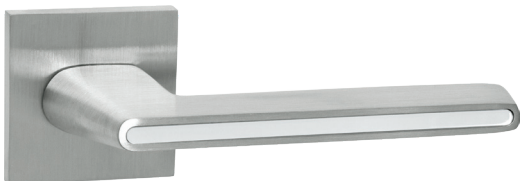

# СЕРИЯ JS ТОНКОЕ ОСНОВАНИЕ

MARCO

UNITY

CLEVER

NANO

FLEX

APOLO

OPTIMAL

TRIO

STICK

BK6