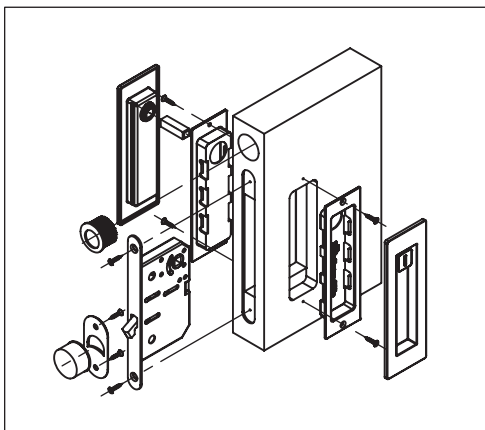

СХЕМЫ УСТАНОВКИ

SH010 URB

SH011 URB

ПРИМЕНЕНИЕ ТОРЦЕВОГО ЗАХВАТА

ГАРАНТИЯ

Производитель гарантирует безотказную работу механизма ручки в течение 5 лет со дня продажи. В случае выявления неисправностей в пределах гарантийного срока изделие подлежит замене по месту приобретения при наличии кассового чека.