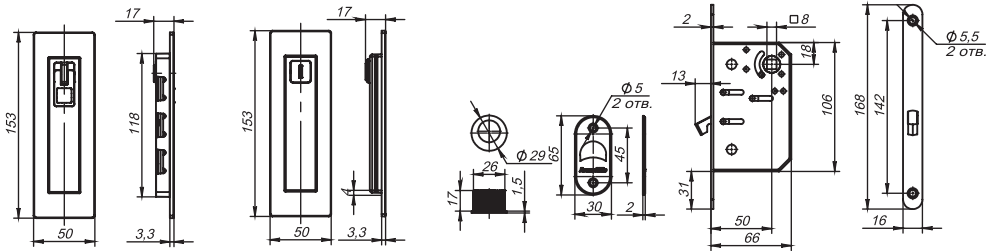

ГАБАРИТНЫЕ РАЗМЕРЫ SH010 URB

ГАБАРИТНЫЕ РАЗМЕРЫ SH011 URB

КОМПЛЕКТАЦИЯ SH010 URB

Ручки для раздвижных дверей.....	1 пара
Пластиковый вкладыш.....	2 шт.
Торцевой захват.....	1 шт.
Саморезы (3x18 мм).....	4 шт.
Шаблон для монтажа.....	1 шт.
Паспорт.....	1 шт.

КОМПЛЕКТАЦИЯ SH011 URB

Ручки для раздвижных дверей.....	1 пара
Пластиковый вкладыш.....	2 шт.
Торцевой захват.....	1 шт.
Защелка для раздвижных дверей.....	1 шт.
Ответная планка.....	1 шт.
Декоративная заглушка.....	1 шт.
Квадрат (8x37).....	1 шт.
Саморезы (4x20, 3x18 мм).....	8 шт.
Шаблон для монтажа.....	2 шт.
Паспорт.....	1 шт.