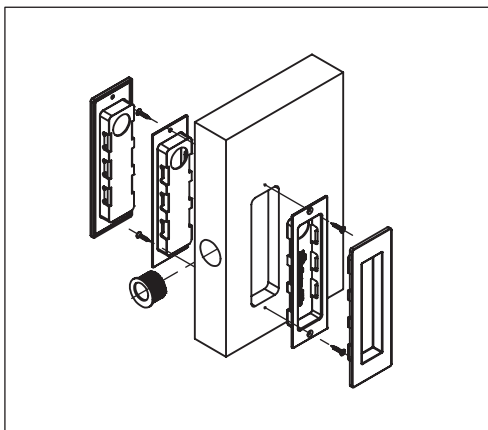

СХЕМЫ УСТАНОВКИ

SH010 URB