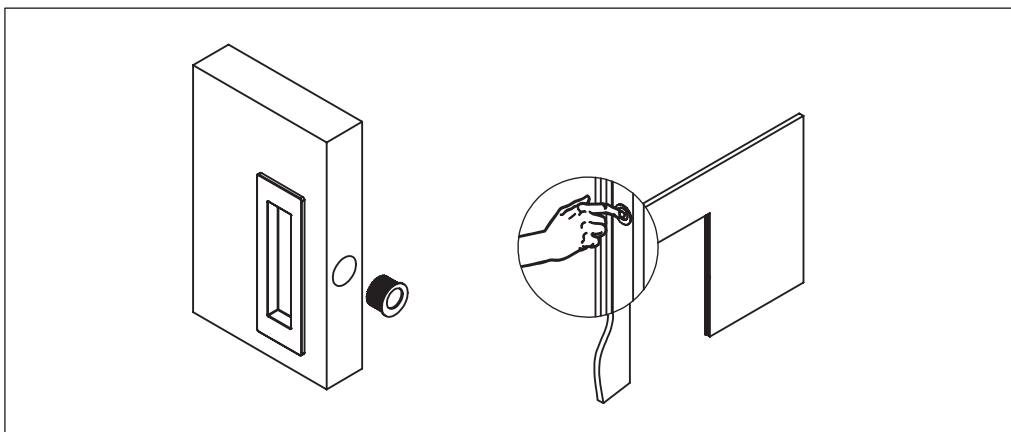

ПРИМЕНЕНИЕ ТОРЦЕВОГО ЗАХВАТА

ГАРАНТИЯ

Производитель гарантирует безотказную работу механизма ручки в течение 5 лет со дня продажи. В случае выявления неисправностей в пределах гарантийного срока изделие подлежит замене по месту приобретения при наличии кассового чека.