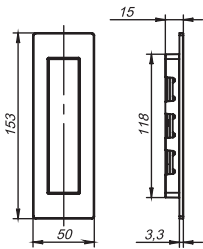

ГАБАРИТНЫЕ РАЗМЕРЫ SH010 URB

ГАБАРИТНЫЕ РАЗМЕРЫ SH011 URB

КОМПЛЕКТАЦИЯ SH010 URB

Ручки для раздвижных дверей.....	1 пара
Пластиковый вкладыш.....	2 шт.
Торцевой захват.....	1 шт.
Саморезы (3x18 мм).....	4 шт.
Шаблон для монтажа.....	1 шт.
Паспорт.....	1 шт.

КОМПЛЕКТАЦИЯ SH011 URB

Ручки для раздвижных дверей.....	1 пара
Пластиковый вкладыш.....	2 шт.
Торцевой захват.....	1 шт.
Защелка для раздвижных дверей.....	1 шт.
Ответная планка.....	1 шт.
Декоративная заглушка.....	1 шт.
Квадрат (8x37).....	1 шт.
Саморезы (4x20, 3x18 мм).....	8 шт.
Шаблон для монтажа.....	2 шт.
Паспорт.....	1 шт.