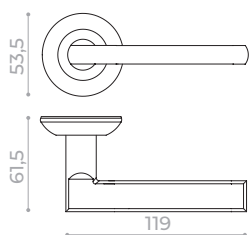

- ABG-6 зел. бронза
- SN/CP-3 мат. никель/хром
- BL-24 черный