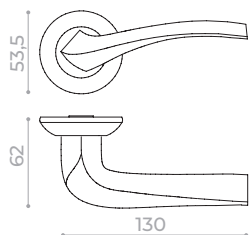

Ручки в новых цветах

POLO JR

- ABG-6 зел. бронза
- SN/CP-3 мат. никель/хром
- BL-24 черный

POLO JK

- ABG-6 зел. бронза
- SN/CP-3 мат. никель/хром
- GR-23 графит
- BL-24 черный

GLORIA JR

- ABG-6 зел. бронза
- SN/CP-3 мат. никель/хром
- CF-17 кофе

EVO JK

- ABG-6 зел. бронза
- SN/CP-3 мат. никель/хром
- GR-23 графит
- BL-24 черный
- CP-8 хром

SILVA JR

- ABG-6 зел. бронза
- SN/CP-3 мат. никель/хром
- CF-17 кофе

Комплектация:

- Стяжные винты, саморезы
- Декоративные кольца
- Фиксирующие винты
- Дверные ручки
- Квадрат 105 мм
- Шестигранник