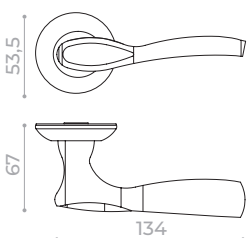

EVO JK

- ABG-6 зел. бронза
- SN/CP-3 мат. никель/хром
- GR-23 графит
- BL-24 черный
- CP-8 хром

SILVA JR

- ABG-6 зел. бронза
- SN/CP-3 мат. никель/хром
- CF-17 кофе

Комплектация:

- Стяжные винты, саморезы
- Декоративные кольца
- Фиксирующие винты
- Дверные ручки
- Квадрат 105 мм
- Шестигранник