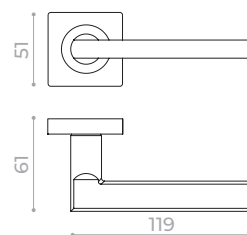

- ABG-6 зел. бронза
- SN/CP-3 мат. никель/хром
- GR-23 графит
- BL-24 черный