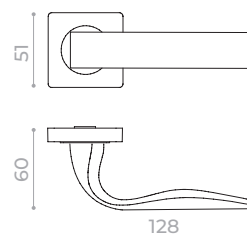

Ручки в новых цветах

POLO JR

- ABG-6 зел. бронза
- SN/CP-3 мат. никель/хром
- BL-24 черный

POLO JK

- ABG-6 зел. бронза
- SN/CP-3 мат. никель/хром
- GR-23 графит
- BL-24 черный

GLORIA JR

- ABG-6 зел. бронза
- SN/CP-3 мат. никель/хром
- CF-17 кофе

EVO JK

- ABG-6 зел. бронза
- SN/CP-3 мат. никель/хром
- GR-23 графит
- BL-24 черный
- CP-8 хром

SILVA JR

- ABG-6 зел. бронза
- SN/CP-3 мат. никель/хром
- CF-17 кофе

Комплектация:

- Стяжные винты, саморезы
- Декоративные кольца
- Фиксирующие винты
- Дверные ручки
- Квадрат 105 мм
- Шестигранник