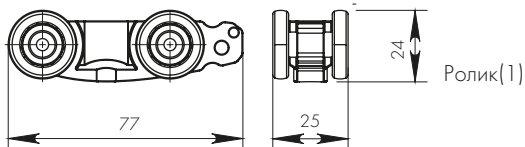

#### ТЕХНИЧЕСКИЕ ХАРАКТЕРИСТИКИ:

**Ресурс работы:** 200 000 циклов.

**Вес полотна:** до 80 кг.

**Толщина полотна:** от 30 мм.

**Материал корпуса ролика:** сплав на основе цинка (ZAMAK).

**Материал колеса ролика:** шариковый подшипник с нейлоновой вставкой.