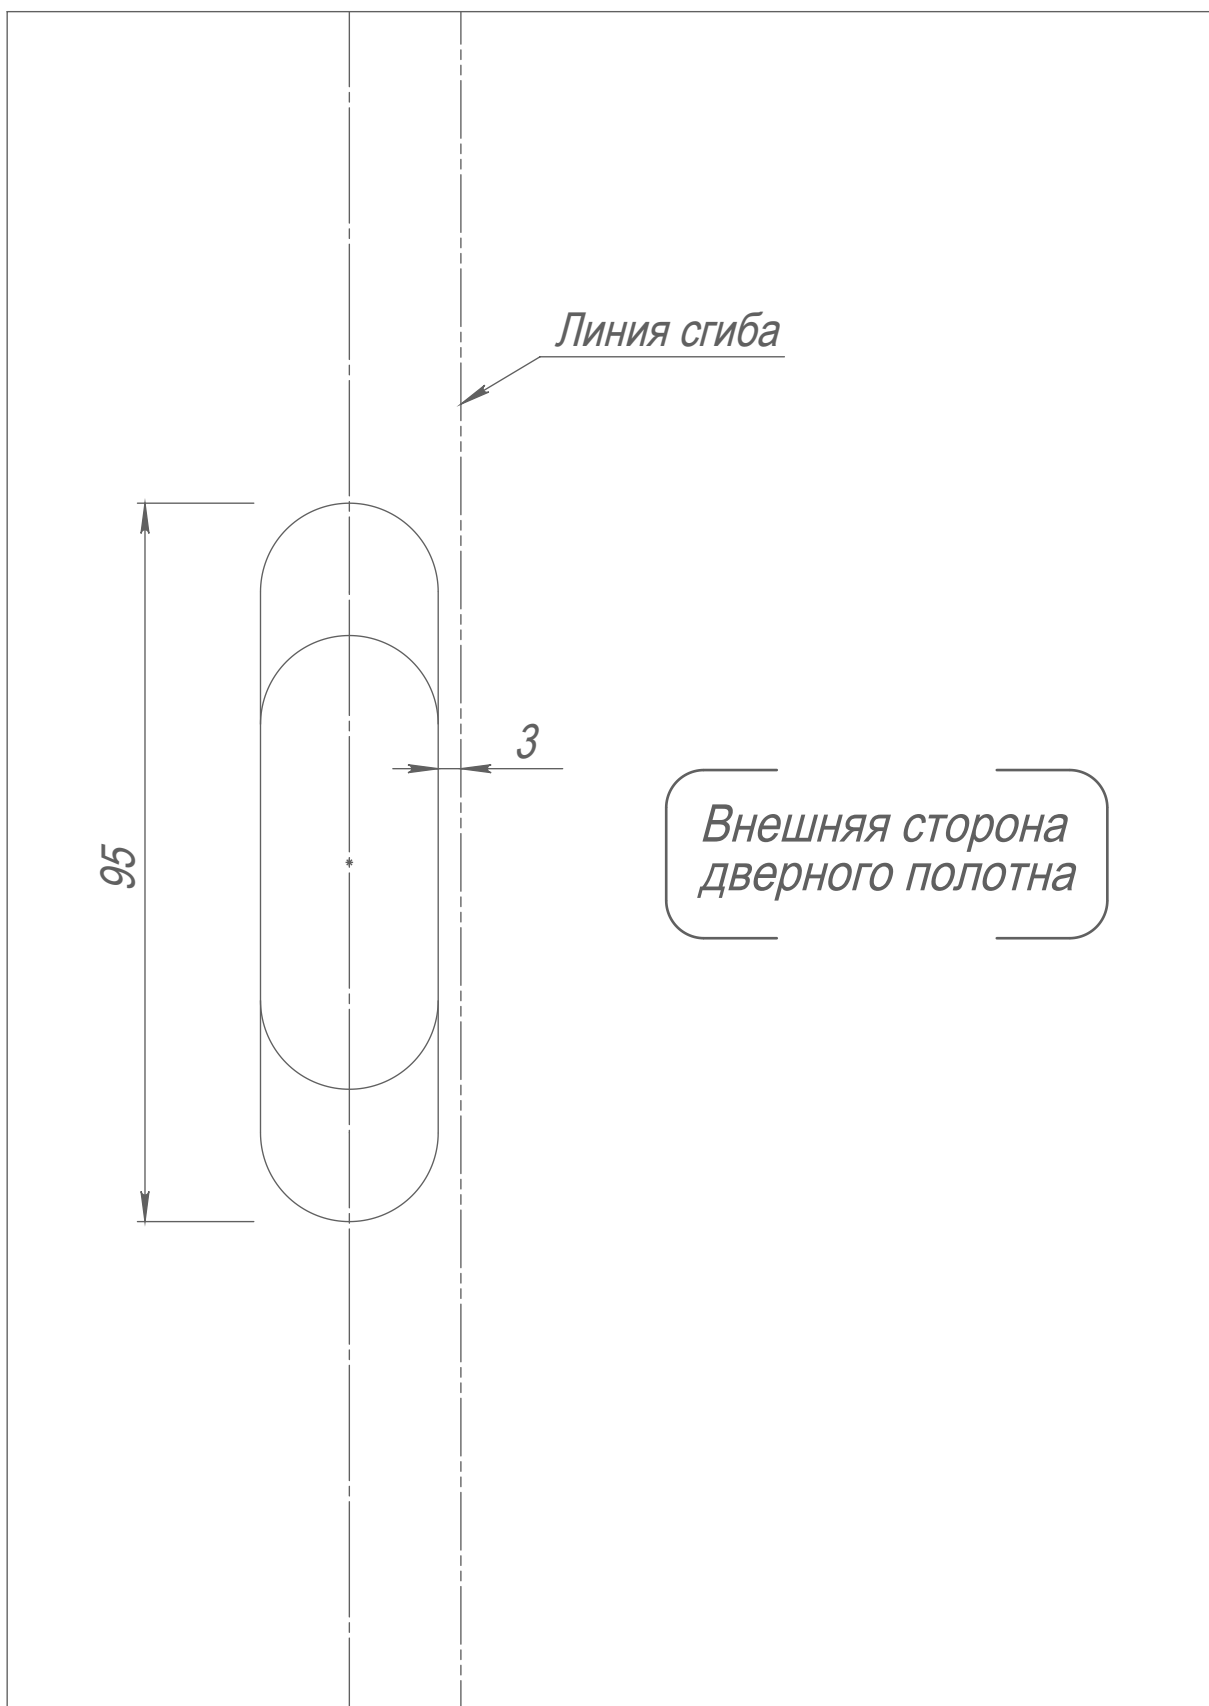

*Шаблон для разметки петли скрытой установки
с 3D-регулировкой Armadillo U3D4000*

Пример применения шаблона