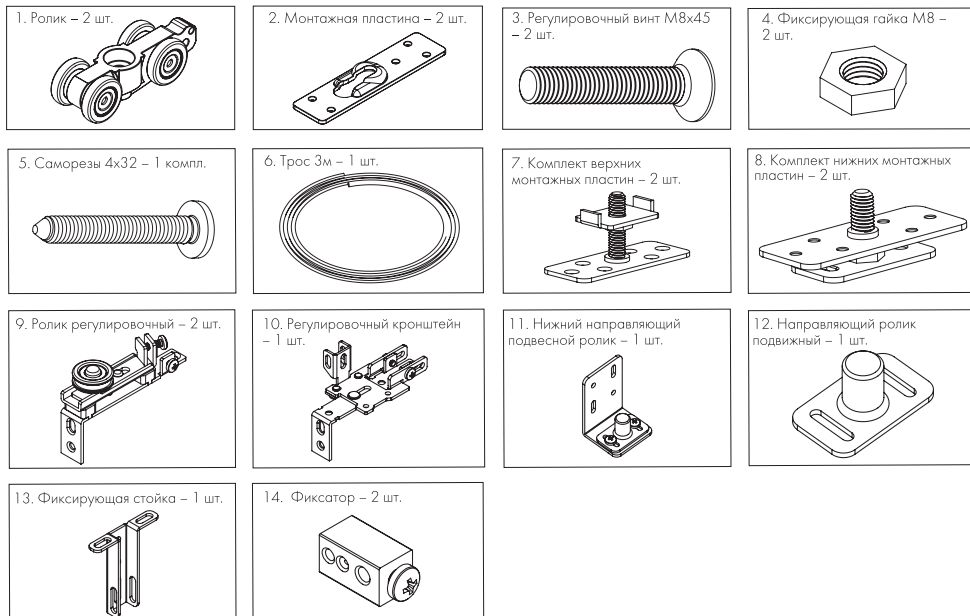

**Паспорт изделия.**  
**Комплект для раздвижных дверей**  
**Comfort-PRO Set5/telescope/80**

**Внимание:** комплект является базовой частью для систем телескопического открывания TELESCOPE STANDART и TELESCOPE SOFT. Совместим только с элементами серии Comfort PRO.

**КОМПЛЕКТАЦИЯ:**

**ТЕХНИЧЕСКИЕ ХАРАКТЕРИСТИКИ:**

Ролик(1)

**Ресурс работы:** 200 000 циклов.

**Вес полотна:** до 80 кг.

**Толщина полотна:** от 30 мм.

**Материал корпуса ролика:** сплав на основе цинка (ZAMAK).