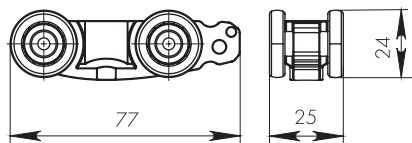

**КОМПЛЕКТАЦИЯ:**

**ТЕХНИЧЕСКИЕ ХАРАКТЕРИСТИКИ:**

Ролик(1)

**Ресурс работы:** 200 000 циклов.

**Вес полотна:** до 80 кг.

**Толщина полотна:** от 30 мм.

**Материал корпуса ролика:** сплав на основе цинка (ZAMAK).