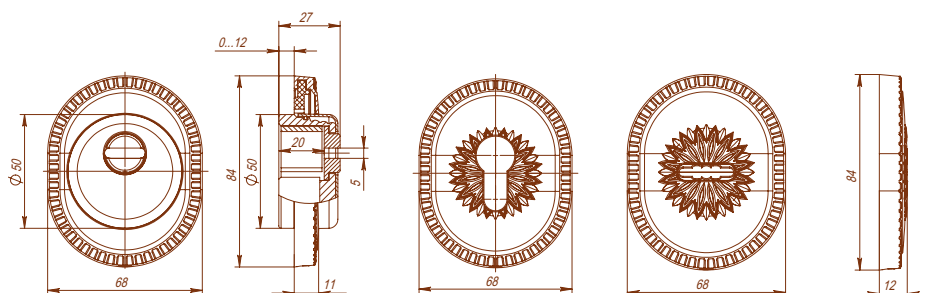

ET-DEC CL
(ATC Protector 1)
GP Золото

PS-DEC CL
(ATC Protector 1)
GP Золото

Комплектация броненакладок

Броненакладка (высота 25 мм)	1 шт.
Декоративный колпачок	1 шт.
Декоративное кольцо	1 шт.
Пластиковый вкладыш	1 шт.
Винты М6х40 мм	2 шт.