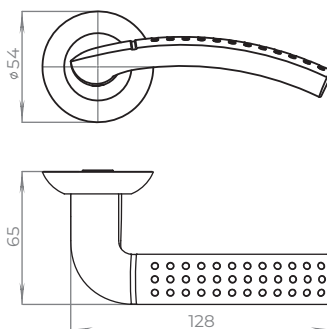

**AJAX**

ДВЕРНЫЕ РУЧКИ

Legenda PR — это воплощение легендарной формы ручки теперь и в ассортименте Ajax™. Благодаря использованию декоративного кольца из пластика, Ajax™ смогла предложить максимально привлекательную цену на проверенную годами и завоевавшую огромную популярность форму ручки!

LEGENDA PRID: **44705** LEGENDA PR SN/CP-3 105 mmID: **44707** LEGENDA PR SN/CP-3 140 mm

Рекомендуемые товары:

Накладка Ajax под цилиндр ET JR SN/CP-3 матовый никель/хром
ID товара: 41397

Ручка поворотная Ajax BK6 JR SN/CP-3 мат. никель/хром
ID товара: 41393

Цилиндровый механизм Ajax AZ202/70 mm (30+10+30) CP хром 5 кл.
ID товара: 43881