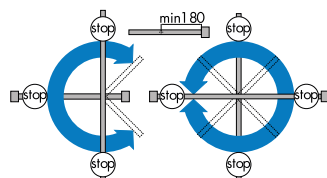

РЕГУЛИРОВКА ВЕРТИКАЛЬНОГО ПОЛОЖЕНИЯ ДВЕРИ

Да

ТЕМПЕРАТУРНЫЙ РЕЖИМ

От -20 до +40 °С

Pivot.150.FIX

СИСТЕМА PIVOT.100

Система Pivot 100 удивляет и принципиально отличается от обычных дверей на петлях. На системе Pivot дверь словно становится невесомой. Петли с поворотно-осевым механизмом позволяют полотну свободно открываться как внутрь, так и наружу. Минимализм во всем: никаких видимых петель и коробок. Отсутствие фиксации и доводчика позволяет оставить дверь в любом положении, создавая динамичный и изменчивый интерьер.