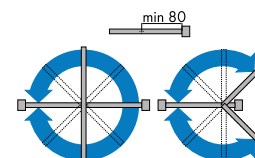

РЕГУЛИРОВКА ВЕРТИКАЛЬНОГО ПОЛОЖЕНИЯ ДВЕРИ

Да

ТЕМПЕРАТУРНЫЙ РЕЖИМ

От -20 до +40 °С

Pivot.150.FIX

СИСТЕМА PIVOT.100

Система Pivot 100 удивляет и принципиально отличается от обычных дверей на петлях. На системе Pivot дверь словно становится невесомой. Петли с поворотно-осевым механизмом позволяют полотну свободно открываться как внутрь, так и наружу. Минимализм во всем: никаких видимых петель и коробок. Отсутствие фиксации и доводчика позволяет оставить дверь в любом положении, создавая динамичный и изменчивый интерьер.

ТИП ДВЕРЕЙ

Деревянные и профильные

УГОЛ ОТКРЫВАНИЯ

140°-180°

МАКСИМАЛЬНАЯ ВЫСОТА ДВЕРИ

2800 мм

МАКСИМАЛЬНАЯ ШИРИНА ДВЕРИ

1500 мм

ФИКСАЦИЯ В ОТКРЫТОМ ПОЛОЖЕНИИ 90°

Нет

ФИКСАЦИЯ В ЗАКРЫТОМ ПОЛОЖЕНИИ

Нет

РЕГУЛИРОВКА УСИЛИЯ ЗАКРЫТИЯ ДВЕРИ

Нет

РЕГУЛИРОВКА СКОРОСТИ ДОХЛОПА

Нет

РЕГУЛИРОВКА ВЕРТИКАЛЬНОГО ПОЛОЖЕНИЯ ДВЕРИ

Нет

ТЕМПЕРАТУРНЫЙ РЕЖИМ

От -20 до +40 °С

Pivot.100