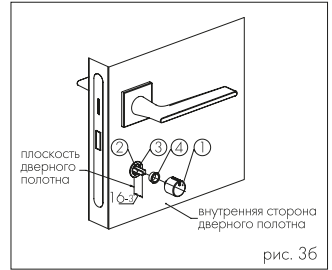

КОМПЛЕКТАЦИЯ

1. Ручка поворотная — 1 шт.
2. Ответная часть с квадратом 6x85 — 1 шт.
3. Основание — 2 шт.
4. Втулка — 2 шт.
5. Винт М4x6 ISO 4027 — 1 шт.
6. Ключ шестигранный S2 — 1 шт.

рис. 1

ИНСТРУКЦИЯ ПО УСТАНОВКЕ

рис. 2а

рис. 2б

1. Подготовить отверстие > 16 мм max (рис. 2а). Установить основания ③, запрессовав их (например, при помощи струбцины), как показано на рис. 2б.

рис. 3а

2. С внешней стороны дверного полотна в основание ③ вставить втулку ④ и ответную часть с квадратом ②.

рис. 3б

3. У ответной части ② подрезать квадрат до нужной длины (при необходимости) и установить в защёлку. Затем с внутренней стороны дверного полотна в основание ③ вставить втулку ④.

рис. 4

4. Установить ручку поворотную ① на квадрат ответной части ② и зафиксировать винтом ⑤.