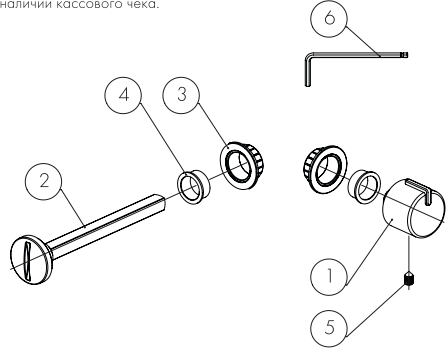

КОМПЛЕКТАЦИЯ

1. Ручка поворотная — 1 шт.
2. Ответная часть с квадратом 6x85 — 1 шт.
3. Основание — 2 шт.
4. Втулка — 2 шт.
5. Винт М4x6 ISO 4027 — 1 шт.
6. Ключ шестигранный S2 — 1 шт.

рис. 1

ИНСТРУКЦИЯ ПО УСТАНОВКЕ

рис. 2а

рис. 2б

1. Подготовить отверстие > 16 мм max (рис. 2а). Установить основания ③, запрессовав их (например, при помощи струбцины), как показано на рис. 2б.

рис. 3а

2. С внешней стороны дверного полотна в основание ③ вставить втулку ④ и ответную часть с квадратом ②.

рис. 3б

3. У ответной части ② подрезать квадрат до нужной длины (при необходимости) и установить в защёлку. Затем с внутренней стороны дверного полотна в основание ③ вставить втулку ④.

рис. 4

4. Установить ручку поворотную ① на квадрат ответной части ② и зафиксировать винтом ⑤.