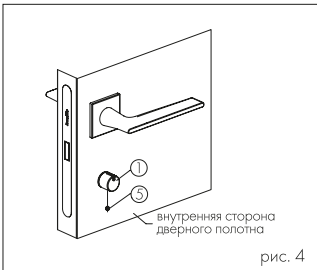

КОМПЛЕКТАЦИЯ

1. Ручка поворотная — 1 шт.
2. Ответная часть с квадратом 6x85 — 1 шт.
3. Основание — 2 шт.
4. Втулка — 2 шт.
5. Винт М4x6 ISO 4027 — 1 шт.
6. Ключ шестигранный S2 — 1 шт.

рис. 1

ИНСТРУКЦИЯ ПО УСТАНОВКЕ

рис. 2а

рис. 2б

1. Подготовить отверстие > 16 мм max (рис. 2а). Установить основания ③, запрессовав их (например, при помощи струбцины), как показано на рис. 2б.

рис. 3а

2. С внешней стороны дверного полотна в основание ③ вставить втулку ④ и ответную часть с квадратом ②.

рис. 3б

3. У ответной части ② подрезать квадрат до нужной длины (при необходимости) и установить в защёлку. Затем с внутренней стороны дверного полотна в основание ③ вставить втулку ④.

рис. 4

4. Установить ручку поворотную ① на квадрат ответной части ② и зафиксировать винтом ⑤.