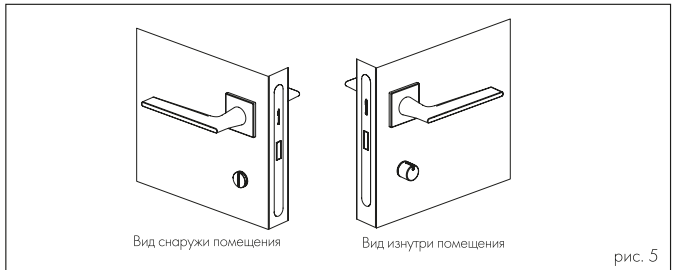

рис. 2а

рис. 2б

1. Подготовить отверстие > 16 мм max (рис. 2а). Установить основания ③, запрессовав их (например, при помощи струбцины), как показано на рис. 2б.

рис. 3а

2. С внешней стороны дверного полотна в основание ③ вставить втулку ④ и ответную часть с квадратом ②.

рис. 3б

3. У ответной части ② подрезать квадрат до нужной длины (при необходимости) и установить в защёлку. Затем с внутренней стороны дверного полотна в основание ③ вставить втулку ④.

рис. 4

4. Установить ручку поворотную ① на квадрат ответной части ② и зафиксировать винтом ⑤.