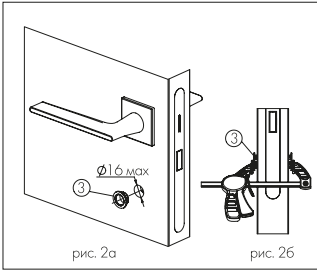

КОМПЛЕКТАЦИЯ

1. Ручка поворотная — 1 шт.
2. Ответная часть с квадратом 6x85 — 1 шт.
3. Основание — 2 шт.
4. Втулка — 2 шт.
5. Винт М4x6 ISO 4027 — 1 шт.
6. Ключ шестигранный S2 — 1 шт.

рис. 1

ИНСТРУКЦИЯ ПО УСТАНОВКЕ

рис. 3б

3. У ответной части ② подрезать квадрат до нужной длины (при необходимости) и установить в защёлку. Затем с внутренней стороны дверного полотна в основание ③ вставить втулку ④.

рис. 4

4. Установить ручку поворотную ① на квадрат ответной части ② и зафиксировать винтом ⑤.