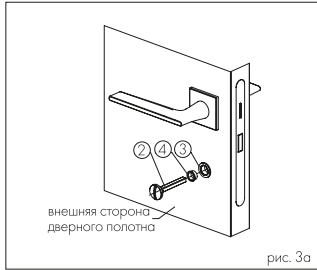

КОМПЛЕКТАЦИЯ

1. Ручка поворотная — 1 шт.
2. Ответная часть с квадратом 6x85 — 1 шт.
3. Основание — 2 шт.
4. Втулка — 2 шт.
5. Винт М4x6 ISO 4027 — 1 шт.
6. Ключ шестигранный S2 — 1 шт.

рис. 1

ИНСТРУКЦИЯ ПО УСТАНОВКЕ

рис. 2а

рис. 2б

1. Подготовить отверстие > 16 мм max (рис. 2а). Установить основания ③, запрессовав их (например, при помощи струбцины), как показано на рис. 2б.

рис. 3а

2. С внешней стороны дверного полотна в основание ③ вставить втулку ④ и ответную часть с квадратом ②.

рис. 3б

3. У ответной части ② подрезать квадрат до нужной длины (при необходимости) и установить в защёлку. Затем с внутренней стороны дверного полотна в основание ③ вставить втулку ④.

рис. 4

4. Установить ручку поворотную ① на квадрат ответной части ② и зафиксировать винтом ⑤.