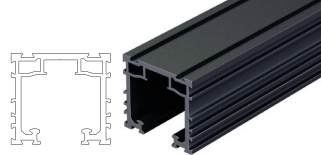

58049

4. Винт M4x18 для соединения профилей — 8 шт. × 3 компл.

60643

5. Щеточный уплотнитель вертикальный — 6,5 м × 2 компл.

60645

6. Крепеж для профиля крышки — 60 шт. × 1 компл.

60647

7. Соединительный кронштейн профилей — 80 шт. × 1 компл.

60649

8. Уплотнитель направляющего трека — 6,1 м × 3 компл.

60651

9. Шаблон для ремня синхронизации — 1 шт.

58063

10. Направляющий трек — 3 м × 3 шт.

58075

11. Горизонтальный профиль, цвет алюминий — 3,2 м × 2 шт.

58077

12. Вертикальный профиль, цвет алюминий — 3,2 м × 6 шт.

58081

13. Крышка вертикальная под щетку, цвет алюминий — 3,2 м × 4 шт.

58085

14. Крышка вертикальная, цвет алюминий — 3,2 м × 2 шт.

58089

15. Декоративная соединительная крышка, цвет алюминий — 3,2 м × 2 шт.

58105

16. Карниз горизонтальный, цвет алюминий* — 3,2 м × 2 шт.

58093

17. Карниз вертикальный, цвет алюминий* — 3,2 м × 2 шт.

58097

18. Декоративная крышка, цвет алюминий* — 3,2 м × 2 шт.

58101

* На выбор: для установки перегородку в проем необходимо приобрести карниз вертикальный **58097** с декоративной крышкой **58101**. Для установки перегородки в нишу — карниз горизонтальный **58093**.