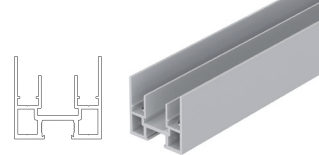

58049

4. Винт M4x18 для соединения профилей — 8 шт. × 3 компл.

60643

5. Щеточный уплотнитель вертикальный — 6,5 м × 2 компл.

60645

6. Крепеж для профиля крышки — 60 шт. × 1 компл.

60647

7. Соединительный кронштейн профилей — 80 шт. × 1 компл.

60649

8. Уплотнитель направляющего трека — 6,1 м × 3 компл.

60651

9. Шаблон для ремня синхронизации — 1 шт.

58063

10. Направляющий трек — 3 м × 3 шт.

58075

11. Горизонтальный профиль, цвет алюминий — 3,2 м × 2 шт.

58077

12. Вертикальный профиль, цвет алюминий — 3,2 м × 6 шт.

58081

13. Крышка вертикальная под щетку, цвет алюминий — 3,2 м × 4 шт.

58085

14. Крышка вертикальная, цвет алюминий — 3,2 м × 2 шт.

58089

15. Декоративная соединительная крышка, цвет алюминий — 3,2 м × 2 шт.

58105

16. Карниз горизонтальный, цвет алюминий* — 3,2 м × 2 шт.

58093

17. Карниз вертикальный, цвет алюминий* — 3,2 м × 2 шт.

58097

18. Декоративная крышка, цвет алюминий* — 3,2 м × 2 шт.

58101

* На выбор: для установки перегородку в проем необходимо приобрести карниз вертикальный **58097** с декоративной крышкой **58101**. Для установки перегородки в нишу — карниз горизонтальный **58093**.