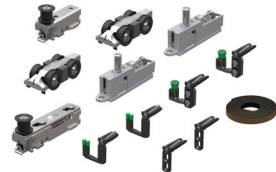

КОМПЛЕКТАЦИЯ

Раздвижная система, 3 полотна, цвет алюминий

1. Комплект для раздвижной двери SET3 — 2 компл.

58039

2. Комплект для телескопического открывания SET5 — 1 компл.

58041

3. Уплотнитель для стекла 8 мм — 3,5 м × 8 шт.

58049

4. Винт M4x18 для соединения профилей — 8 шт. × 3 компл.

60643

5. Щеточный уплотнитель вертикальный — 6,5 м × 2 компл.

60645

6. Крепеж для профиля крышки — 60 шт. × 1 компл.

60647

7. Соединительный кронштейн профилей — 80 шт. × 1 компл.

60649

8. Уплотнитель направляющего трека — 6,1 м × 3 компл.

60651

9. Шаблон для ремня синхронизации — 1 шт.

58063

10. Направляющий трек — 3 м × 3 шт.

58075

11. Горизонтальный профиль, цвет алюминий — 3,2 м × 2 шт.

58077

12. Вертикальный профиль, цвет алюминий — 3,2 м × 6 шт.

58081

13. Крышка вертикальная под щетку, цвет алюминий — 3,2 м × 4 шт.

58085

14. Крышка вертикальная, цвет алюминий — 3,2 м × 2 шт.

58089

15. Декоративная соединительная крышка, цвет алюминий — 3,2 м × 2 шт.