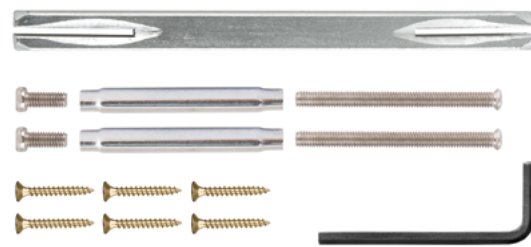

ЛУЧШАЯ ЦЕНА

PUNTO
COLLECTION SIMPLE LIVING

Ручка
раздельная **REX**

Дверная ручка **REX** серии **TL** изготавливается из алюминия, основания и кольца из сплава ZAMAK (сплав цинка, алюминия, магния и меди).

Гальваническое покрытие прошло тест на устойчивость к коррозии в соляном тумане — более 72 часов.

Ресурс работы дверных ручек более 150 000 циклов открывания/закрывания.

Гарантия 1 год.

Расширенная комплектация

- Стяжные винты М4 — 2 шт. (для двери толщиной 60-100 мм)
- Квадрат 8*140 мм — 1 шт.
- Саморезы 3,5x16 мм — 6 шт.

Чертеж

Компактная упаковка

160x80x60 мм