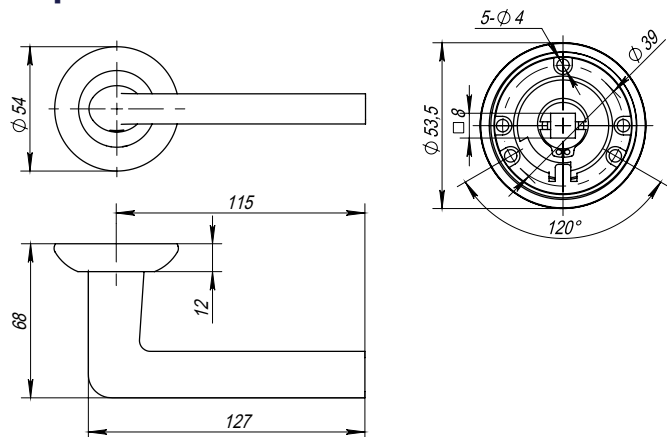

- Стяжные винты М4 — 2 шт. (для двери толщиной 60-100 мм)
- Квадрат 8*140 мм — 1 шт.
- Саморезы 3,5x16 мм — 6 шт.

Чертеж

Компактная упаковка

160x80x60 мм