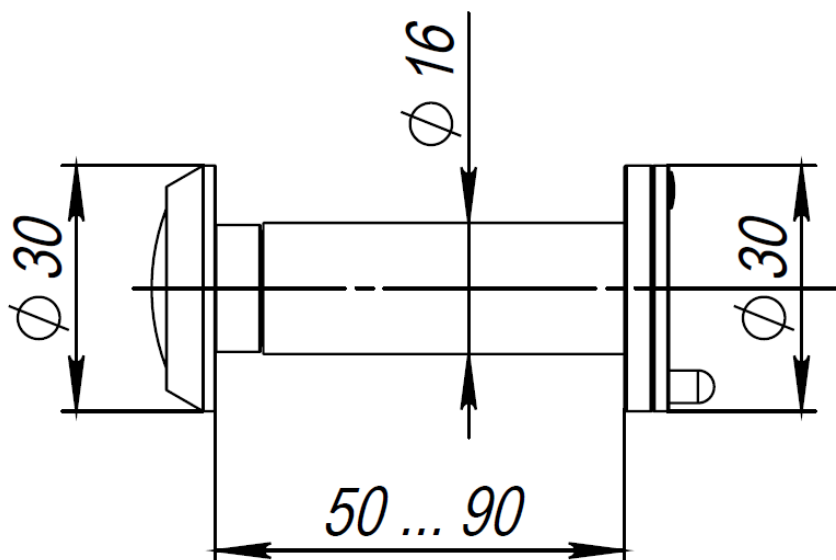

ПАСПОРТ ИЗДЕЛИЯ

Глазок дверной Fuaro DV 3/90-55/S CP-8 хром

Глазок дверной предназначен для установки в деревянные или металлические двери толщиной от 55 до 90 мм.

- Корпус – замок.
- Материал линз – пластик.
- Угол обзора – 180 градусов.
- Диаметр врезной части – 16 мм.

Инструкция по установке:

- Выберите место на дверном полотне, разметьте и сделайте отверстие 17мм.
- Вставьте половинки глазка в отверстие и скрутите их между собой до упора.

Внимание: глазок не подходит для использования с противопожарными дверьми.