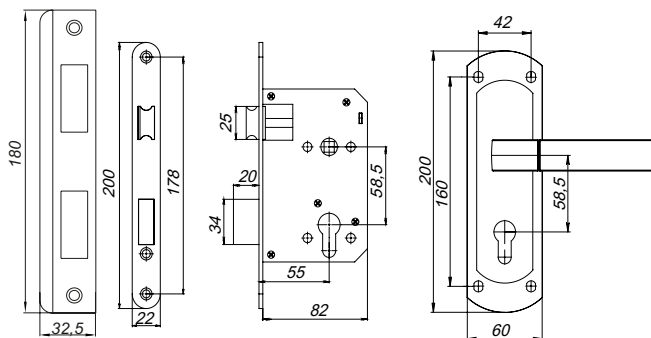

## Комплектация:

- Корпус замка.....1 шт.
- Ручки на планке.....2 шт.
- Ответная планка.....1 шт.
- Винт для цилиндра.....1 шт.
- Стяжные винты.....1 комп.
- Квадрат под ручки.....1 шт.
- Комплект крепежа.....1 комп.
- Паспорт и шаблон.....1 комп.
- Гарантийная карта.....1 шт.

## Рекомендуемые товары:

Цилиндровый механизм Punto с вертушкой A202/60 мм (25+10+25) SN мат. никель 5 кл.

Цилиндровый механизм Punto с вертушкой Z402/60 мм (25+10+25) CP хром 5 кл.

DVP3/NEW, 16/140/50x90 Punto (оптика пластик, угол обзора 140) CP Хром