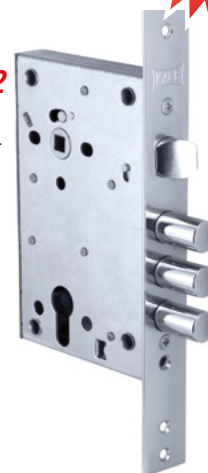

KALE KİLİT

Легкие замки для металлических дверей S-type. Востребованный тип-размер. Эконом-предложение.

Комплект замков S-type №1

**Замок врезной
сувальдный 447 L
(ID 34385)**

**Корпус замка врезного
цилиндрического под ручку 442
(ID 34383)**

- Универсальные замки для левых и правых дверей
- Отверстия под стяжные винты для надежного крепления ручек
- Съемная планка для вкладной или врезной установки
- Востребованный тип-размер с малым вылетом ригелей
- Втулки для надежного крепления в дверном кармане
- 4 ключа в комплекте сувальдного замка (под заказ любое количество)
- Эконом класс

NEW!

Комплект замков S-type №2

**Замок врезной
сувальдный под ручку 442 L
(ID 34387)**

**Корпус замка врезного
цилиндрического 447
(ID 34381)**

- Универсальные замки для левых и правых дверей
- Отверстия под стяжные винты для надежного крепления ручек
- Съемная планка для вкладной или врезной установки
- Востребованный тип-размер с малым вылетом ригелей
- Втулки для надежного крепления в дверном кармане
- 4 ключа в комплекте сувальдного замка (под заказ любое количество)
- Эконом класс

Преимущества

Отверстия под стяжные винты:
надежное и удобное крепление ручек

Втулки для крепления в двери:
более надежное крепление замка

Универсальная защелка:
для левых и правых дверей

Съемная лицевая планка:
установка врезным (с торца) или вкладным (изнутри) способом