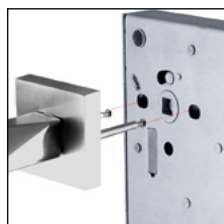

- Универсальные замки для левых и правых дверей
- Отверстия под стяжные винты для надежного крепления ручек
- Съемная планка для вкладной или врезной установки
- Востребованный тип-размер с малым вылетом ригелей
- Втулки для надежного крепления в дверном кармане
- 4 ключа в комплекте сувальдного замка (под заказ любое количество)
- Эконом класс

NEW!

Комплект замков S-type №2

**Замок врезной
сувальдный под ручку 442 L
(ID 34387)**

**Корпус замка врезного
цилиндрического 447
(ID 34381)**

- Универсальные замки для левых и правых дверей
- Отверстия под стяжные винты для надежного крепления ручек
- Съемная планка для вкладной или врезной установки
- Востребованный тип-размер с малым вылетом ригелей
- Втулки для надежного крепления в дверном кармане
- 4 ключа в комплекте сувальдного замка (под заказ любое количество)
- Эконом класс

Преимущества

Отверстия под стяжные винты:
надежное и удобное крепление ручек

Втулки для крепления в двери:
более надежное крепление замка

Универсальная защелка:
для левых и правых дверей

Съемная лицевая планка:
установка врезным (с торца) или вкладным (изнутри) способом