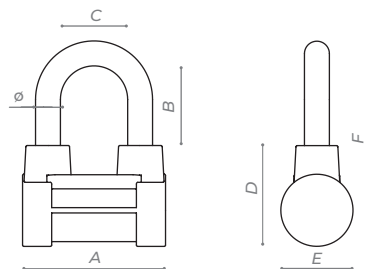

Алюминиевый корпус с антикоррозийным покрытием
Защита от потери ключа в открытом положении
3 дисковых ключа
Ресурс работы более 5 лет
2 класс безопасности
Гарантия 12 месяцев

ID	Артикул	A	B	C	D	E	F	φ	Кол-во
42581	PD-20-55 3 кл.	54	30	25	37	27	76	9	12/120
42583	PD-20-55-L 3 кл.	54	53	25	37	27	99	9	12/120