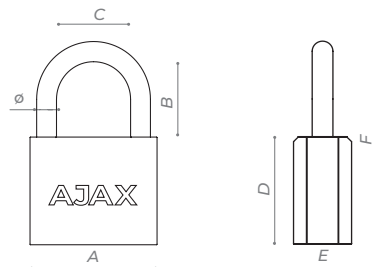

ID	Артикул	A	B	C	D	E	F	ø	Кол-во
42229	PD-01-25 2 кл.	25	15	12	25	12	44	4	12/360
42231	PD-01-32 3 кл.	32	17	16	28	15	50	5	6/180
42233	PD-01-38 3 кл.	38	21	21	33	16	60	6	6/120
42235	PD-01-38-L 3 кл.	38	58	21	33	16	97	6	6/120
42237	PD-01-50 3 кл.	48	28	28	40	20	76	8	6/60
42239	PD-01-50-L 3 кл.	48	63	28	40	20	111	8	6/60
42241	PD-01-63 3 кл.	61	32	33	49	23	90	9	6/48
42243	PD-01-63-L 3 кл.	61	65	33	49	23	123	9	6/48