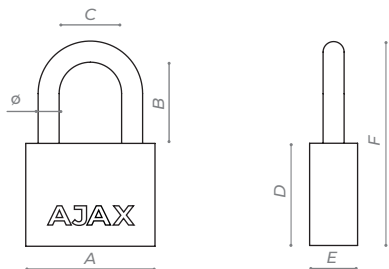

ID	Артикул	A	B	C	D	E	F	φ	Кол-во
42575	PD-30-40 3 кл.	40	25	21	32	18	63	6	12/96
42577	PD-30-50 3 кл.	48	30	23	38	18	76	8	12/72
42579	PD-30-60 3 кл.	58	32	28	42	18	83	9	12/72

PD-20

Дача

Амбар

Ворота

AL
алюминий
материал