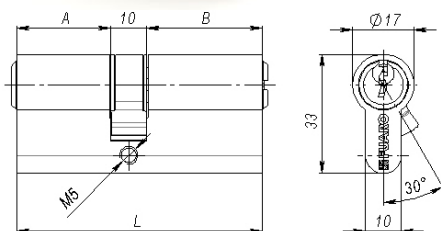

R300

Материал профиля - латунь
Тип ключа - "английский"
Материал ключа - латунь
Количество ключей в комплекте - 5 шт.
Цветовые решения - латунь, бронза, хром
Количество пинов - 6
Стальной стержень против высверливания - 1
Длина винта - 70 мм
Количество комбинаций - более 15 000
Класс безопасности - 2 класс
Работоспособность - более 250 000 циклов
Гарантия - 5 лет

ОСНОВНЫЕ РАЗМЕРЫ

L	60	68	70	80	80	90	90
A	25	26	30	30	35	35	40
B	25	32	30	40	35	45	40

R302

УПАКОВКА