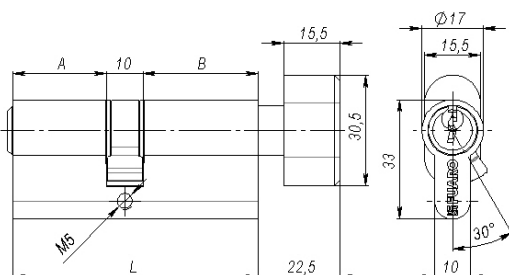

R300

Материал профиля - латунь
Тип ключа - "английский"
Материал ключа - латунь
Количество ключей в комплекте - 5 шт.
Цветовые решения - латунь, бронза, хром
Количество пинов - 6
Стальной стержень против высверливания - 1
Длина винта - 70 мм
Количество комбинаций - более 15 000
Класс безопасности - 2 класс
Работоспособность - более 250 000 циклов
Гарантия - 5 лет

ОСНОВНЫЕ РАЗМЕРЫ

L	60	68	70	80	80	90	90
A	25	26	30	30	35	35	40
B	25	32	30	40	35	45	40

R302

УПАКОВКА