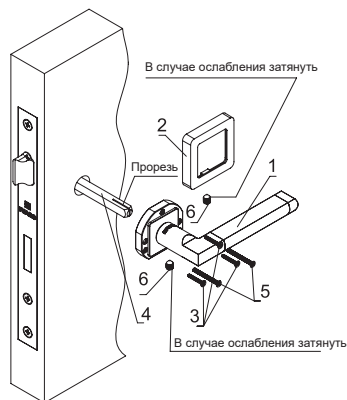

ПАСПОРТ ИЗДЕЛИЯ

Ручки дверные серии XM

Дверные ручки предназначены для установки на внутренние входные и межкомнатные двери. Изготавливаются из сплава ZAMAK (сплав цинка, алюминия, магния и меди).

Инструкция по установке:

Расположите соединительный квадрат (4) в поворотном гнезде замка. Убедитесь в правильном расположении прорези квадрата. Вставьте ручки (1) с обеих сторон двери. Шилом или керном наметьте центры крепежных отверстий, затяните основания ручек саморезами (3). При наличии в замке сквозных отверстий, соедините основания ручек стяжными винтами (5) для более прочной фиксации на полотне двери. Установите декоративные накладки (2) и затяните фиксирующие винты (6) шестигранниками.

Комплектация:

1. Ручки.....	1 пара
2. Декоративные накладки.....	2 шт.
3. Саморезы (L=16 мм).....	6 шт.
4. Квадрат 8x105 мм.....	1 шт.
5. Стяжные винты.....	2 шт.
6. Фиксирующие винты.....	4 шт.
7. Шестигранники.....	2 шт.