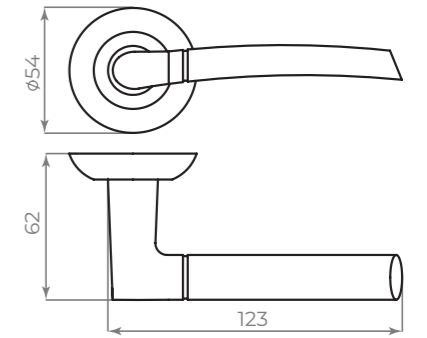

ID	Артикул
44773	R.JR54.RODEO SN/CP-3 мат. никель/хром