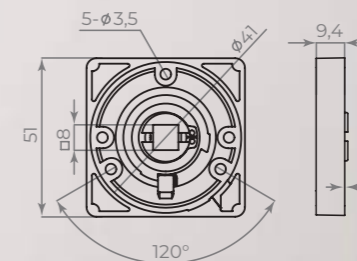

К.ЖК51

СЕРИЯ

КОМПЛЕКТАЦИЯ		
Саморезы	3×20 мм	6 шт.
Стяжные винты М3	12×35×35 мм	2 шт.
Резьбовая втулка	М5	2 шт.
Квадрат	8×8×105 мм	1 шт.
Фиксирующие винты	М6	2 шт.
Шестигранник	2 и 3 мм	2 шт.