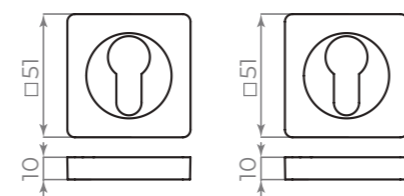

ID	АРТИКУЛ
43403	ЕТ.К.ЖК51 GR-23 графит
41385	ЕТ.К.ЖК51 ABG-6 зел. бронза
41389	ЕТ.К.ЖК51 SN/CP-3 мат. никель/хром
41387	ЕТ.К.ЖК51 CP-8 хром
43405	ЕТ.К.ЖК51 SSC-16 сатин. хром
43407	ЕТ.К.ЖК51 BL-24 чёрный