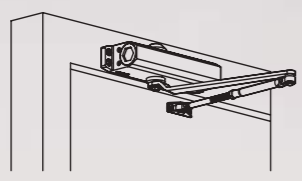

ДВЕРНЫЕ ДОВОДЧИКИ

НА ДВЕРНОЕ ПОЛОТНО

НА ДВЕРНУЮ КОРОБКУ

КОМПЛЕКТАЦИЯ

Корпус	1 шт.
Рычаг / Направляющая	1 шт.
Декоративная крышка	1 шт.
Комплект крепежа	1 шт.
Инструкция по установке с шаблоном (1:1)	1 шт.