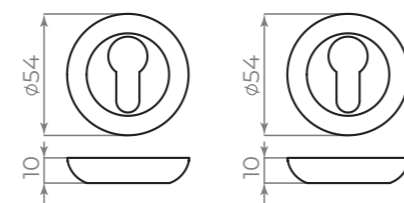

ЕТ

ABG-6
зеленая бронза

SN/CP-3
матовый никель/хром

BL-24
чёрный

ID	Артикул
41395	ЕТ.R.JR54 ABG-6 зел. бронза
41397	ЕТ.R.JR54 SN/CP-3 мат. никель/хром
43401	ЕТ.R.JR54 BL-24 чёрный

РУЧКИ-ЗАЩЁЛКИ

БК	КОМПЛЕКТАЦИЯ	
	Защёлка	1 шт.
	Ответная планка с вкладышем	1 шт.
ЕТ	Ручка внутренняя	1 шт.
	Ручка наружная	1 шт.
	Саморезы 3,5×15 мм	4 шт.
PS	Монтажный ключ	1 шт.
	Ключи для модификации ЕТ	3 шт.
	Инструкция по установке	1 шт.