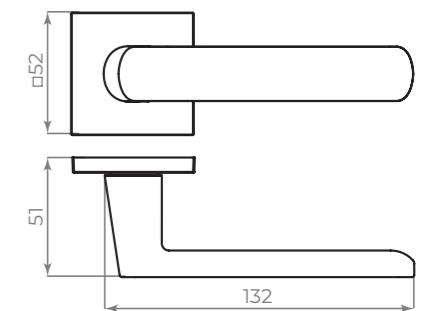

ID	Артикул
48731	K.JS51.NANO BL-24 чёрный
48729	K.JS51.NANO SN-3 матовый никель
48733	K.JS51.NANO CP-8 хром
48735	K.JS51.NANO SSG-49 сатин. золото