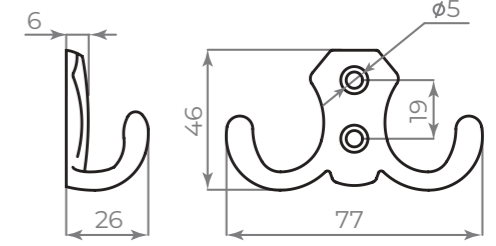

ID	Артикул	Упаковка Кол-во
49337	MB-K-002 CP хром	50/500
49347	MB-K-002 SN мат. никель	50/500
49341	MB-K-002 PB золото	50/500
49345	MB-K-002 SC сатин. хром	50/500
49339	MB-K-002 BN чёрный никель	50/500
49343	MB-K-002 BL чёрный	50/500