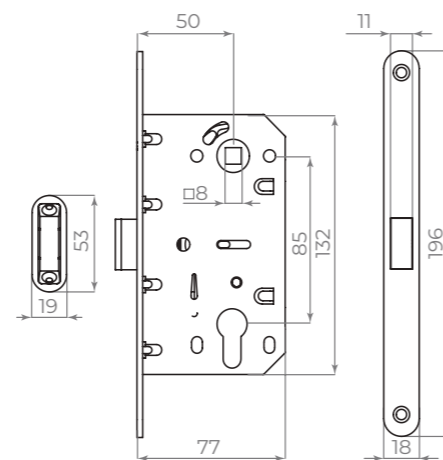

ID	Артикул
47921	MAGNLN85-50 BL чёрный
47919	MAGNLN85-50 SN мат. никель