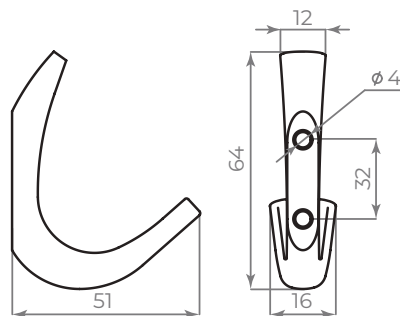

МВ-К-006

ID	Артикул	УПАКОВКА Кол-во
49327	МВ-К-006 SC сатин. хром	50/500