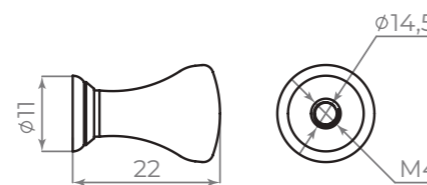

ID	АРТИКУЛ	УПАКОВКА Кол-во
49315	MB-B-004 SC сатин. хром	50/500
49313	MB-B-004 CP хром	50/500
49317	MB-B-004 PB золото	50/500