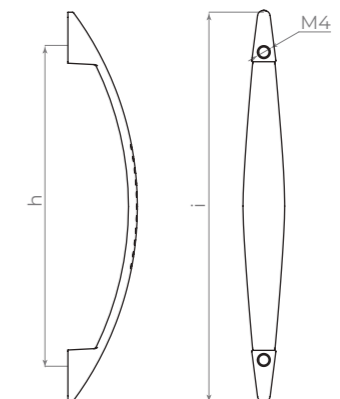

PB
золото

ID	АРТИКУЛ	Межосевое расстояние (h)	Длина (l)	УПАКОВКА Кол-во
49259	MB-H-002-96 CP хром	96	122	80/400
49261	MB-H-002-96 SC сат. хром	96	122	80/400
49263	MB-H-002-96 PB золото	96	122	80/400
49267	MB-H-002-128 CP хром	128	165	60/300
49269	MB-H-002-128 SC сат. хром	128	165	60/300
49265	MB-H-002-128 PB золото	128	165	60/300