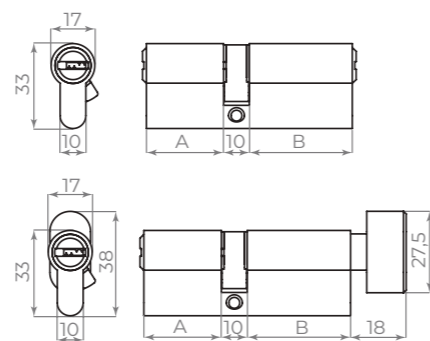

Материал цилиндра: алюминий
Материал ротора: цинк
Тип ключа: «перфорированный»
Вариант исполнения: ключ-ключ (AX2000), ключ-вертушка (AX2002)
Количество пинов: 6
Комплектация: 5 стальных ключей
Упаковка: пакет
Размеры: 60, 70, 80, 90, 100, 110, 120 мм
Цвет: CP хром
Гарантия: 1 год