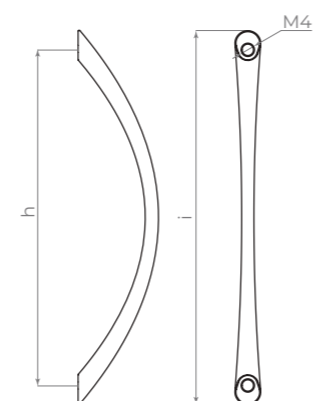

MB-H-004

PB золото

CP хром

SC сатинированный хром

ID	Артикул	Межосевое расстояние (h)	Длина (l)	УПАКОВКА Кол-во
49287	MB-H-004-96 PB золото	96	107	100/600
49283	MB-H-004-96 CP хром	96	107	100/600
49285	MB-H-004-96 SC сат. хром	96	107	100/600
49291	MB-H-004-128 PB золото	128	147	80/400
49293	MB-H-004-128 CP хром	128	147	80/400
49289	MB-H-004-128 SC сат. хром	128	147	80/400