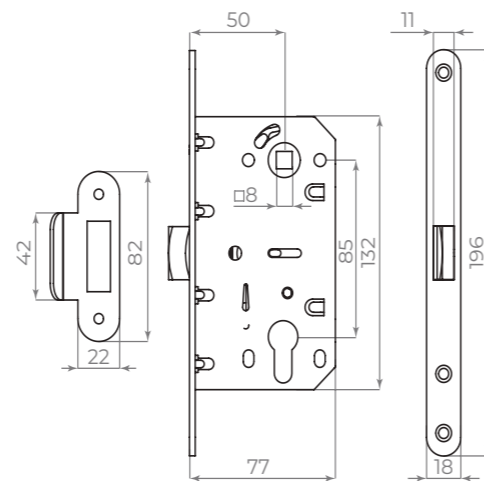

ID	Артикул
48279	PLASTLP85-50 SN мат. никель
48275	PLASTLP85-50 BL чёрный