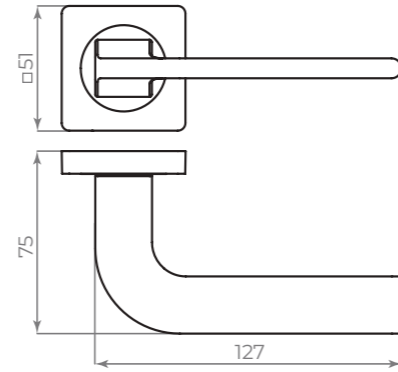

ID	Артикул
44339	K.JK51.SPLINE GR-23 графит
44333	K.JK51.SPLINE SN/CP-3 мат. никель/хром
44343	K.JK51.SPLINE CP-8 хром
44335	K.JK51.SPLINE SSC-16 сатин. хром
44337	K.JK51.SPLINE BL-24 чёрный