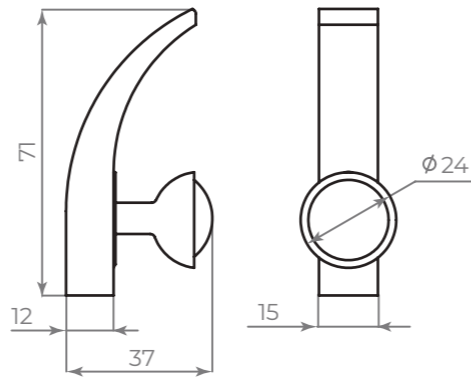

ID	Артикул	Упаковка Кол-во
49157	MB-LM/K-004 GP золото	10/100
49163	MB-LM/K-004 CP хром	10/100
49165	MB-LM/K-004 ABG зел. бронза	10/100
49161	MB-LM/K-004 GR графит	10/100
49159	MB-LM/K-004 BL чёрный	10/100