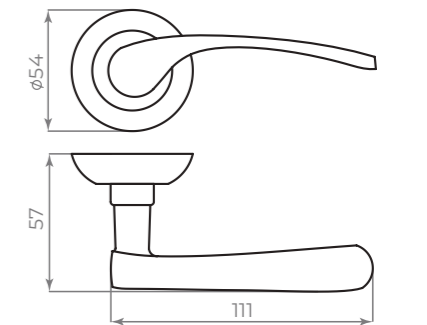

ID	Артикул
39117	R.JR54.CORSA SN/CP-3 мат. никель/хром