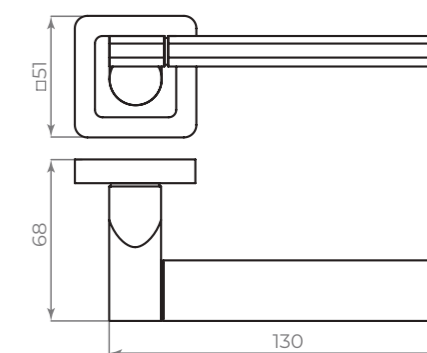

ID	Артикул
47675	К.ЖК51.LIFT BL-24 чёрный
47673	К.ЖК51.LIFT SN/CP-3 мат. никель/хром