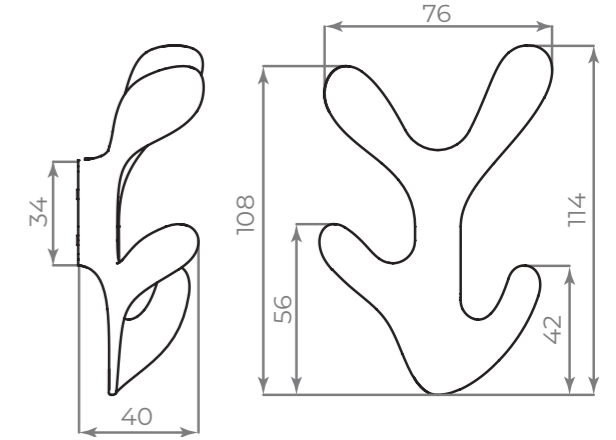

ID	Артикул	Упаковка Кол-во
49169	MB-LM/K-005 BL чёрный	10/100
49171	MB-LM/K-005 SN мат. никель	10/100
49167	MB-LM/K-005 SG мат. золото	10/100
49173	MB-LM/K-005 WH белый	10/100