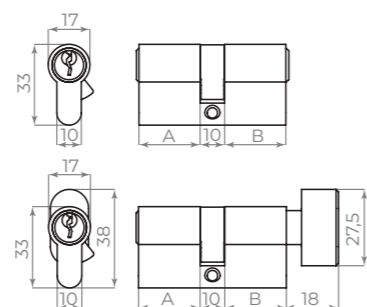

Материал цилиндра: алюминий
Материал ротора: цинк
Тип ключа: «английский»
Вариант исполнения: ключ-ключ (AX1000), ключ-вертушка (AX1002)
Количество пинов: 6
Комплектация: 5 стальных ключей
Упаковка: пакет
Размеры: 60, 70, 80 мм
Цвет: CP хром, RB латунь, AB бронза
Гарантия: 1 год