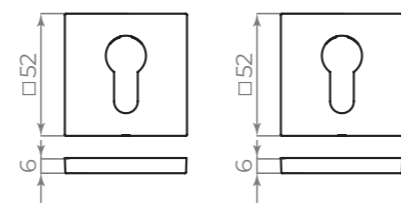

ID	Артикул
48267	ЕТ.K.JS51 SN-3 мат. никель
48269	ЕТ.K.JS51 CP-8 хром
48271	ЕТ.K.JS51 SSC-16 сатин. хром
48273	ЕТ.K.JS51 SSG-39 сатин. золото
48265	ЕТ.K.JS51 BL-24 чёрный

BL-24
чёрный