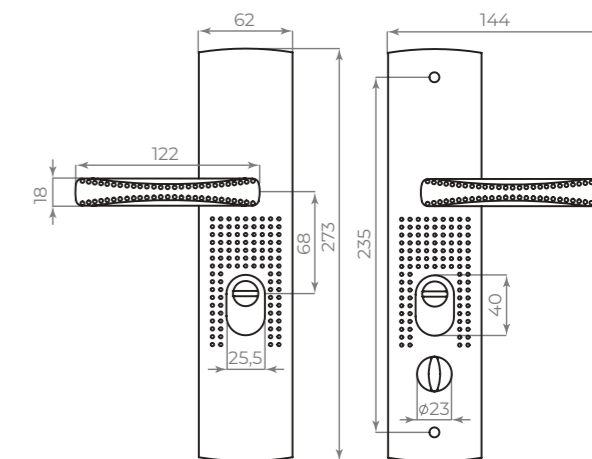

РУЧКИ НА ПЛАНКЕ

CH-222

ID   АРТИКУЛ
44767   P.UNI.CH-222 универсальная