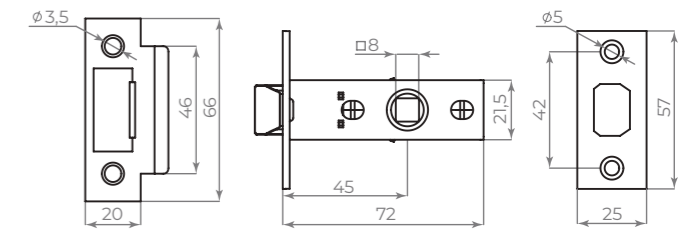

ID	Артикул
44489	PLASTLP45-8 CP хром
44483	PLASTLP45-8 ABG зел. бронза
44493	PLASTLP45-8 SN мат. никель
44491	PLASTLP45-8 GR графит
44485	PLASTLP45-8 BL чёрный