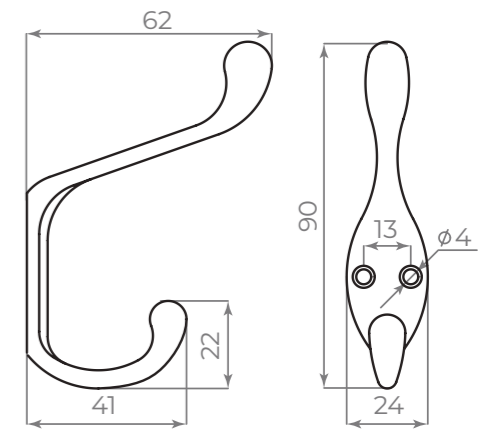

MB-K-005

CP
хром

SN
матовый никель

PB
золото

BN
чёрный никель

ID	Артикул	Упаковка Кол-во
49369	MB-K-005 CP хром	50/250
49375	MB-K-005 SN мат. никель	50/250
49373	MB-K-005 PB золото	50/250
49371	MB-K-005 BN чёрный никель	50/250