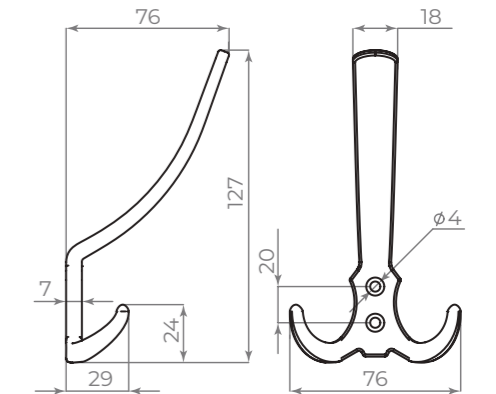

ID	Артикул	Упаковка Кол-во
49355	MB-K-003 BL чёрный	30/300
49349	MB-K-003 CP хром	30/300
49359	MB-K-003 SN мат. никель	30/300
49353	MB-K-003 PB золото	30/300
49357	MB-K-003 SC сатин. хром	30/300
49351	MB-K-003 BN чёрный никель	30/300