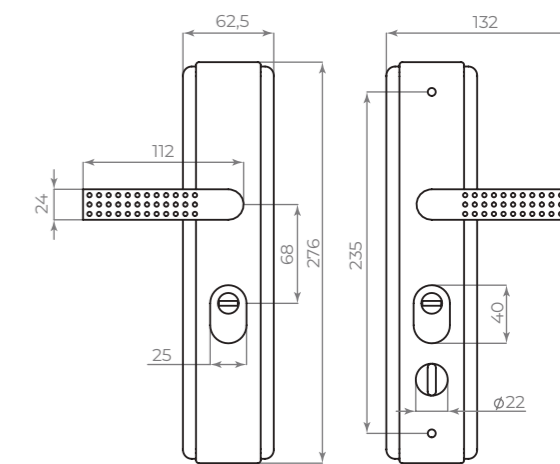

CH-6602

ID   АРТИКУЛ
48171   P.UNI.CH-6602 универсальная