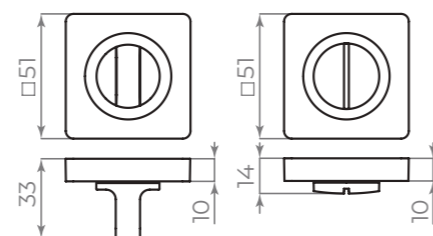

ID	АРТИКУЛ
43391	ВК6.К.ЖК51 SSC-16 сатин. хром
41379	ВК6.К.ЖК51 ABG-6 зел. бронза
41383	ВК6.К.ЖК51 SN/CP-3 мат. никель/хром
41381	ВК6.К.ЖК51 CP-8 хром
43393	ВК6.К.ЖК51 GR-23 графит
43389	ВК6.К.ЖК51 BL-24 чёрный