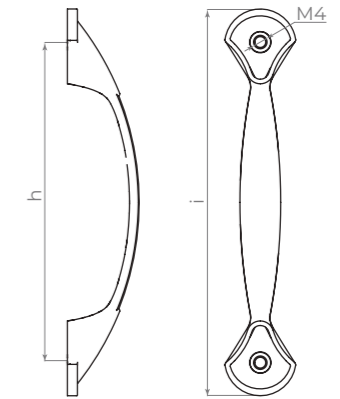

MB-H-001

AC
медь

OB
античная бронза

ID	АРТИКУЛ	Межосевое расстояние (h)	Длина (l)	УПАКОВКА Кол-во
49253	MB-H-001-96 AC медь	96	116	70/360
49251	MB-H-001-96 OB ант. бронза	96	116	70/360
49257	MB-H-001-128 AC медь	128	144	60/300
49255	MB-H-001-128 OB ант. бронза	128	144	60/300