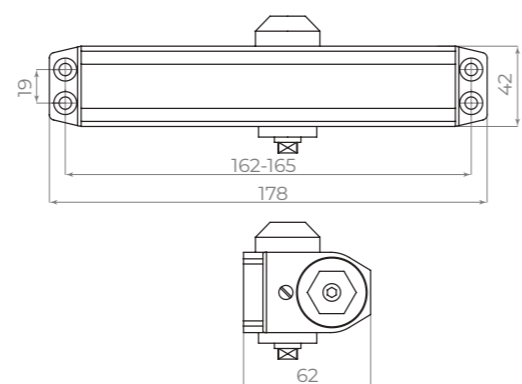

DCTR80-140

ID	Артикул
47559	DCTR80-140 (TDR-140) AL алюминий
47563	DCTR80-140 (TDR-140) BR коричневый
47561	DCTR80-140 (TDR-140) WH белый

DV-1A/40-70 неразборный

ID	Артикул	УПАКОВКА Кол-во
47037	DV-1A/40-70 CP хром	45/900
48005	DV-1A/40-70 BL чёрный	45/900