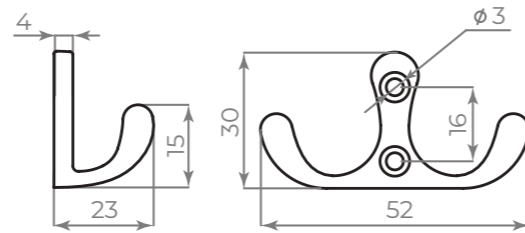

ID	Артикул	Упаковка Кол-во
49365	MB-K-004 PB золото	100/500
49361	MB-K-004 CP хром	100/500
49367	MB-K-004 SN мат. никель	100/500
49363	MB-K-004 BN чёрный никель	100/500