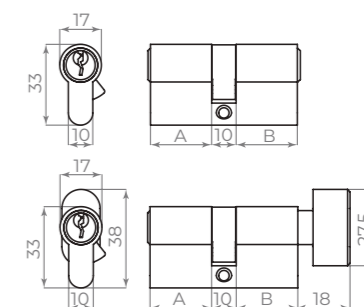

Материал цилиндра: цинк
Материал ротора: цинк
Тип ключа: «английский»
Вариант исполнения: ключ-ключ (AZ1000), ключ-вертушка (AZ1002)
Количество пинов: 6
Комплектация: 5 стальных ключей
Упаковка: картон
Размеры: 60, 70, 80, 90, 95, 100 мм
Цвет: CP хром
Гарантия: 1 год