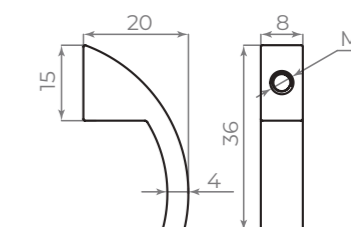

MB-B-002

CP
хром

SC
сатинированный хром

ID	АРТИКУЛ	УПАКОВКА Кол-во
49303	MB-B-002 CP хром	50/500
49301	MB-B-002 SC сатин. хром	50/500