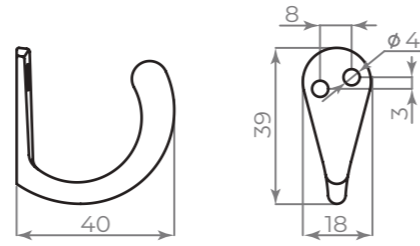

ID	Артикул	Упаковка Кол-во
49329	MB-K-001 CP хром	100/500
49335	MB-K-001 SN мат. никель	100/500
49333	MB-K-001 PB золото	100/500
49331	MB-K-001 BN чёрный никель	100/500