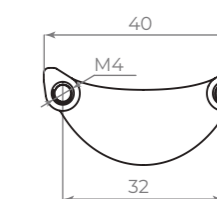

ID	Артикул	УПАКОВКА Кол-во
49325	MB-H-006-32 CP хром	50/500
49323	MB-H-006-32 SC сатин. хром	50/500
49319	MB-H-006-32 PB золото	50/500
49321	MB-H-006-32 OB ант. бронза	50/500