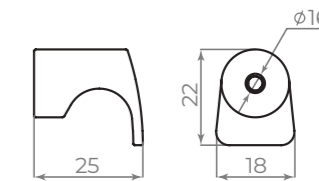

МЕБЕЛЬНАЯ ФУРНИТУРА

MB-B-001

SC
сатинированный хром

CP
хром

PB
золото

ID	АРТИКУЛ	УПАКОВКА Кол-во
49295	MB-B-001 SC сатин. хром	50/500
49297	MB-B-001 CP хром	50/500
49299	MB-B-001 PB золото	50/500