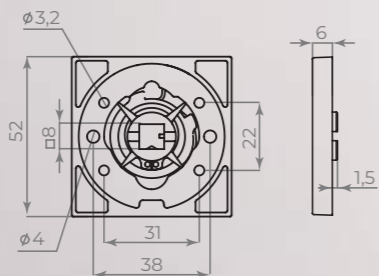

К. JS51

СЕРИЯ

КОМПЛЕКТАЦИЯ		
Монтажные пластины	45×45 мм	2 шт.
Квадрат	8×8×105 мм	1 шт.
Саморезы	3×16 мм	8 шт.
Стяжные винты	M4×40 мм и M4×10	4 шт.
Резьбовая втулка	M4	2 шт.
Фиксирующие винты	M4 и M6	4 шт.
Шестигранник	2 и 3 мм	2 шт.