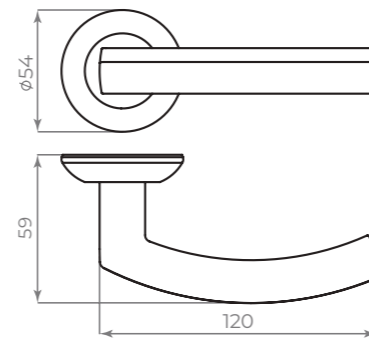

ID	Артикул
43179	R.JR54.SIGMA CP-8 хром 140 мм
43185	R.JR54.SIGMA ABC-6 зел. бронза
43183	R.JR54.SIGMA SN/CP-3 мат. никель/хром
43181	R.JR54.SIGMA SN/CP-3 мат. никель/хром 140 мм
47687	R.JR54.SIGMA BL-24 чёрный
47685	R.JR54.SIGMA BL-24 чёрный 140 мм