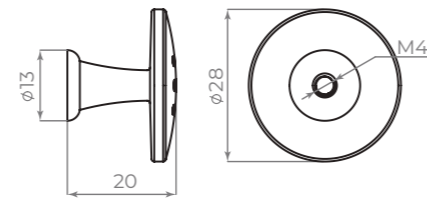

ID	АРТИКУЛ	УПАКОВКА Кол-во
49307	MB-B-003 SN мат. никель	50/500
49305	MB-B-003 CP хром	50/500
49311	MB-B-003 SC сатин. хром	50/500
49309	MB-B-003 PB золото	50/500