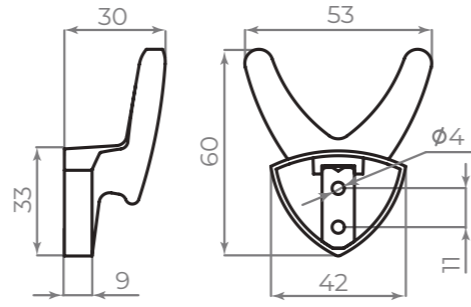

ID	Артикул	Упаковка Кол-во
49151	MB-LM/K-003 BL чёрный	10/100
49153	MB-LM/K-003 SC мат. хром	10/100
49155	MB-LM/K-003 SN мат. никель	10/100
49149	MB-LM/K-003 SG мат. золото	10/100