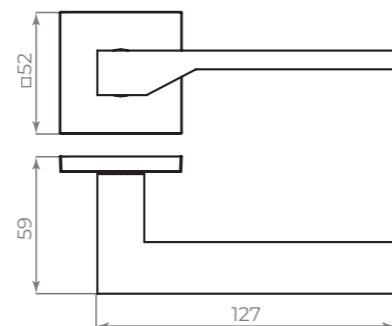

ID	Артикул
48211	K.JS51.CLEVER SN-3 матовый никель
48213	K.JS51.CLEVER SSC-16 сатин. хром
48209	K.JS51.CLEVER BL-24 чёрный