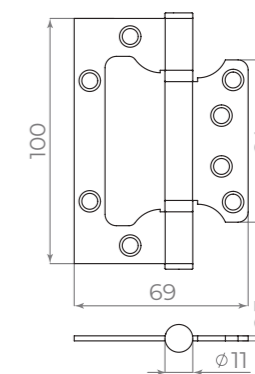

ID	Артикул
39753	IN4000W SN матовый никель
39751	IN4000W AB бронза
45305	IN4000W BL чёрный