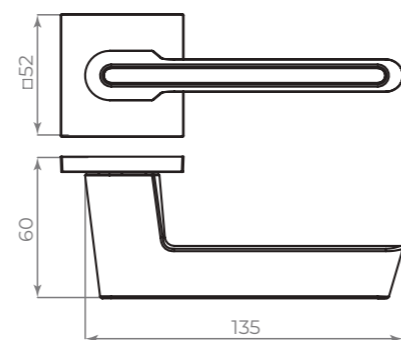

ID	Артикул
48225	K.JS51.STICK BL/BN-24 чёрный/чёрный никель
48229	K.JS51.STICK SN/WH-19 мат. никель/белый
48227	K.JS51.STICK SSC/CP-16 сатин. хром/хром