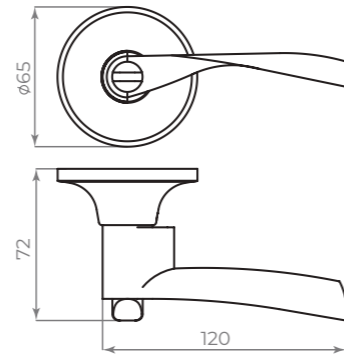

ID	Артикул	ID	Артикул
39519	DK610 SN-BK мат. никель	39513	DK610 PB-BK золото
39521	DK610 SN-ET мат. никель	39515	DK610 PB-ET золото
39523	DK610 SN-PS мат. никель	39517	DK610 PB-PS золото
44437	DK610 AB-BK бронза	44449	DK610 BL-BK чёрный
44439	DK610 AB-ET бронза	44517	DK610 BL-ET чёрный
44441	DK610 AB-PS бронза	44451	DK610 BL-PS чёрный
39507	DK610 CP-BK хром		
39509	DK610 CP-ET хром		
39511	DK610 CP-PS хром