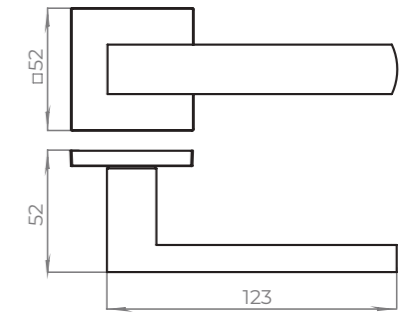

ID	Артикул
48251	K.JS51.OPTIMAL SSC-16 сатин. хром
48247	K.JS51.OPTIMAL SN-3 матовый никель
48249	K.JS51.OPTIMAL CP-8 хром
48253	K.JS51.OPTIMAL SSG-39 сатин. золото
48245	K.JS51.OPTIMAL BL-24 чёрный