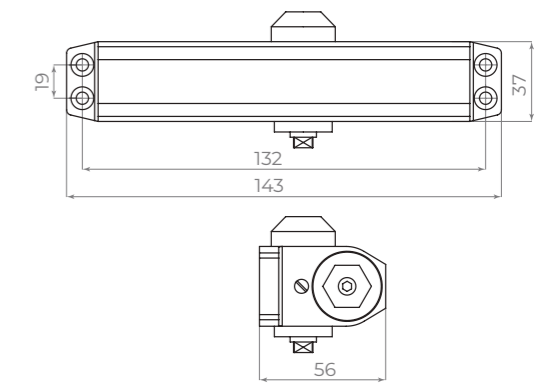

ID	Артикул
47555	DCTR15-60 (TDR-60) AL алюминий
47557	DCTR15-60 (TDR-60) WH белый
48697	DCTR15-60 hold open AL алюминий
48699	DCTR15-60 hold open WH белый