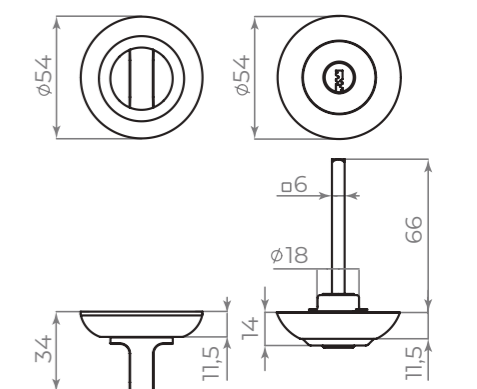

ID	Артикул
49815	BK6.FIX.JR SN-3 мат.никель
49811	BK6.FIX.JR AB-7 бронза
49817	BK6.FIX.JR CP-8 хром
49813	BK6.FIX.JR GP-5 золото
49819	BK6.FIX.JR BL-24 чёрный
49809	BK6.FIX.JR WH-19 белый