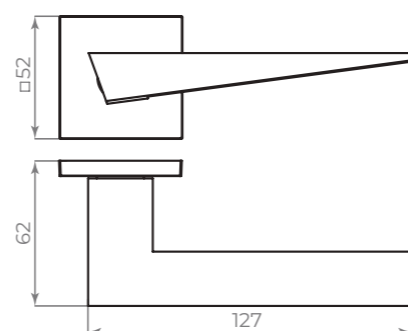

ID	Артикул
48223	K.JS51.TRIO SSG-39 сатин. золото
48219	K.JS51.TRIO SN-3 матовый никель
48221	K.JS51.TRIO CP-8 хром
48217	K.JS51.TRIO BL-24 чёрный