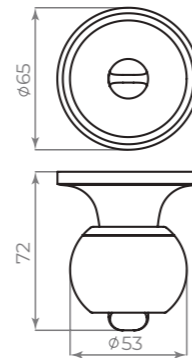

ID	Артикул	ID	Артикул
44417	DK682 AB-BK бронза	39531	DK682 PB-BK золото
44419	DK682 AB-ET бронза	39533	DK682 PB-ET золото
44421	DK682 AB-PS бронза	39535	DK682 PB-PS золото
39537	DK682 SN-BK мат. никель	44443	DK682 BL-BK чёрный
39539	DK682 SN-ET мат. никель	44445	DK682 BL-ET чёрный
39541	DK682 SN-PS мат. никель	44447	DK682 BL-PS чёрный
39525	DK682 CP-BK хром		
39527	DK682 CP-ET хром		
39529	DK682 CP-PS хром