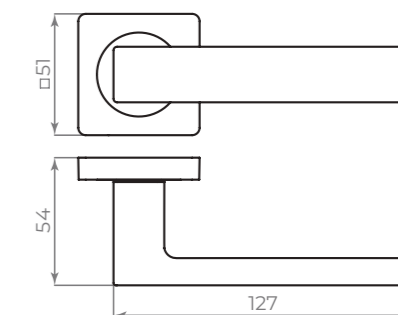

ID	Артикул
44367	K.JK51.OPTIMA BL-24 чёрный
44363	K.JK51.OPTIMA SN/CP-3 мат. никель/хром
44373	K.JK51.OPTIMA CP-8 хром
44365	K.JK51.OPTIMA SSC-16 сатин. хром
44369	K.JK51.OPTIMA GR-23 графит