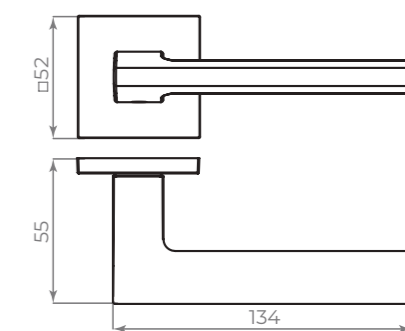

ID	Артикул
48719	K.JS51.MARCO CP-8 хром
48721	K.JS51.MARCO SN-3 матовый никель
47665	K.JS51.MARCO BL-24 чёрный