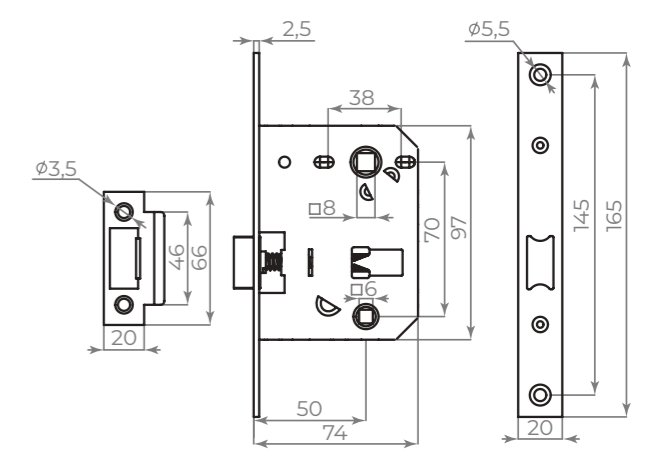

ID	Артикул
44505	PLASTLP72-50 ABG зел. бронза
44503	PLASTLP72-50 SN мат. никель
44507	PLASTLP72-50 CP хром
44501	PLASTLP72-50 GR графит
44497	PLASTLP72-50 BL чёрный