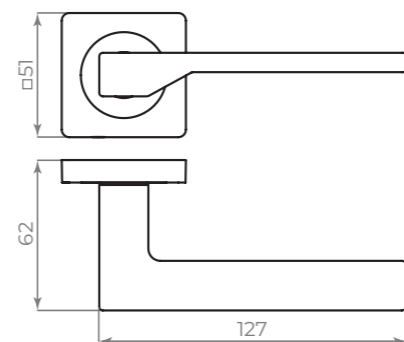

ID	Артикул
44321	K.JK51.LEVEL SN/CP-3 мат. никель/хром
44323	K.JK51.LEVEL SSC-16 сатин. хром
44325	K.JK51.LEVEL BL-24 чёрный