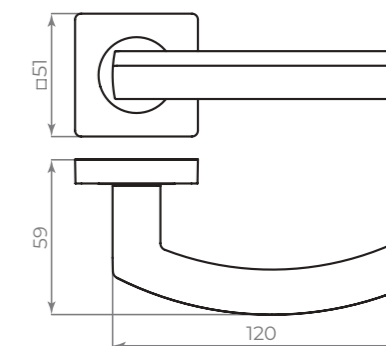

ID	Артикул
43187	К.ЖК51.SIGMA CP-8 хром
43191	К.ЖК51.SIGMA ABC-6 зел. бронза
43189	К.ЖК51.SIGMA SN/CP-3 мат. никель/хром
47677	К.ЖК51.SIGMA BL-24 чёрный