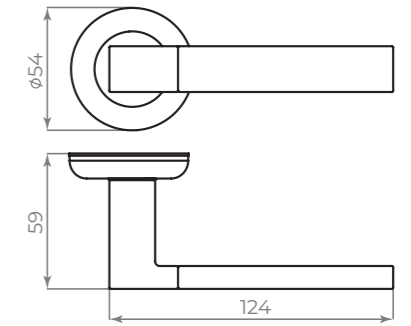

ID	Артикул
41363	R.JR54.FUSION SN/CP-3 мат. никель/хром
41365	R.JR54.FUSION ABG-6 зел. бронза