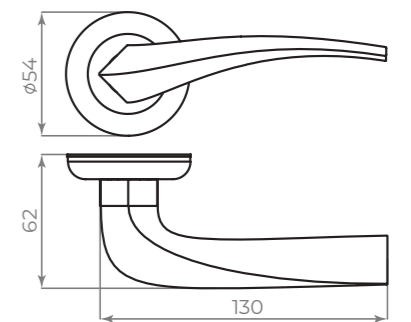

ID	Артикул
41373	R.JR54.GLORIA ABG-6 зел. бронза
41371	R.JR54.GLORIA SN/CP-3 мат. никель/хром