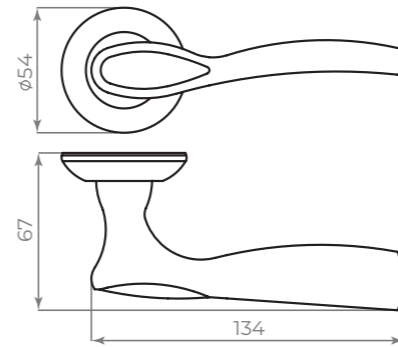

ID	Артикул
41377	R.JR54.SILVA ABC-6 зел. бронза
41375	R.JR54.SILVA SN/CP-3 мат. никель/хром