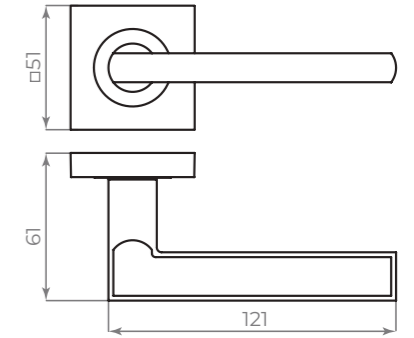

ID	Артикул
43383	K.JK51.POLO GR-23 графит
41357	K.JK51.POLO ABG-6 зел. бронза
41355	K.JK51.POLO SN/CP-3 мат. никель/хром
43385	K.JK51.POLO BL-24 чёрный