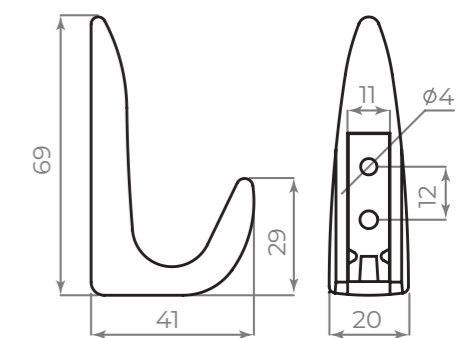

MB-LM/K-002

ID	Артикул	УПАКОВКА Кол-во
49141	MB-LM/K-002 BL чёрный	10/100
49145	MB-LM/K-002 CP хром	10/100
49139	MB-LM/K-002 SN мат. никель	10/100
49147	MB-LM/K-002 GP золото	10/100
49141	MB-LM/K-002 AB бронза	10/100