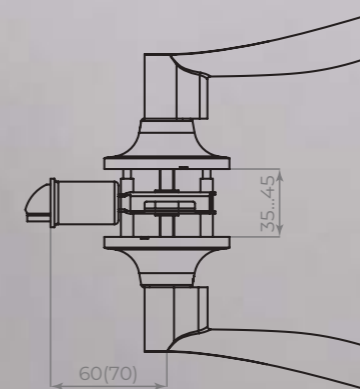

ЕТ

ABG-6
зеленая бронза

SN/CP-3
матовый никель/хром

BL-24
чёрный

ID	Артикул
41395	ЕТ.R.JR54 ABG-6 зел. бронза
41397	ЕТ.R.JR54 SN/CP-3 мат. никель/хром
43401	ЕТ.R.JR54 BL-24 чёрный

РУЧКИ-ЗАЩЁЛКИ

БК	КОМПЛЕКТАЦИЯ	
	Защёлка	1 шт.
	Ответная планка с вкладышем	1 шт.
ЕТ	Ручка внутренняя	1 шт.
	Ручка наружная	1 шт.
	Саморезы 3,5×15 мм	4 шт.
PS	Монтажный ключ	1 шт.
	Ключи для модификации ЕТ	3 шт.
	Инструкция по установке	1 шт.