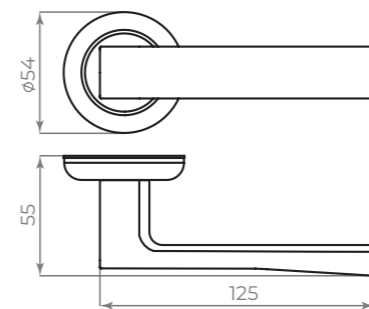

ID	Артикул
41361	R.JR54.ERGO ABG-6 зел. бронза
41359	R.JR54.ERGO SN/CP-3 мат. никель/хром