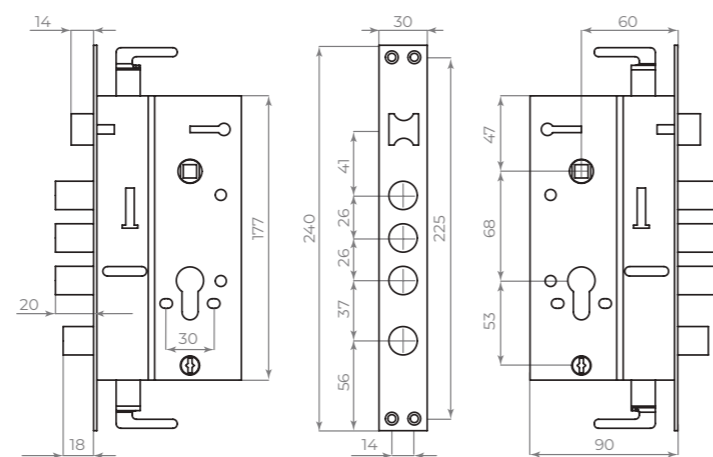

CH-08

ID   АРТИКУЛ
44645   CH-08 корпус замка