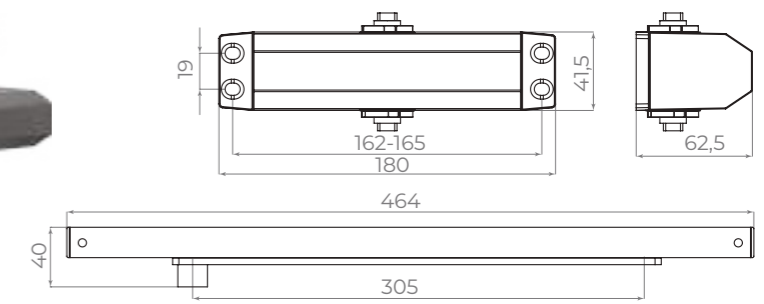

ID	Артикул
48689	DCTR40-100 slide AL алюминий
48695	DCTR40-100 slide BR коричневый
48693	DCTR40-100 slide WH белый