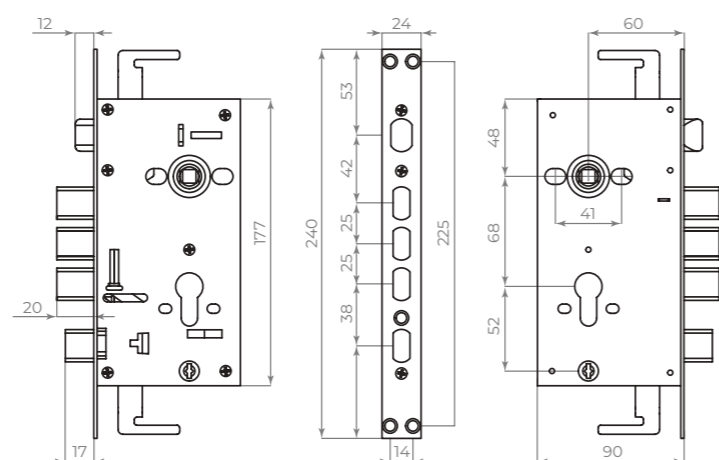

CH-09

ID   АРТИКУЛ
44643   CH-09СТ корпус замка