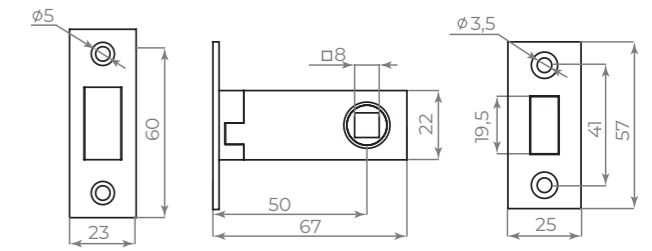

ID	Артикул
49685	MAGNLN50-8 SN мат. никель
49691	MAGNLN50-8 BL чёрный