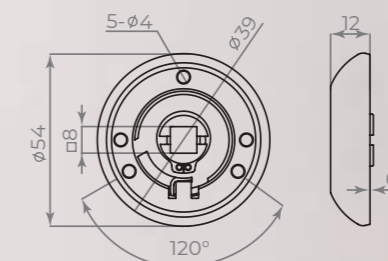

R.JR54

СЕРИЯ

КОМПЛЕКТАЦИЯ		
Саморезы	3,5×15 мм	6 шт.
Стяжные винты М4	12×34×30 мм	2 шт.
Квадрат	8×8×105 мм	1 шт.
Фиксирующие винты	М6	2 шт.
Шестигранник	3 мм	1 шт.