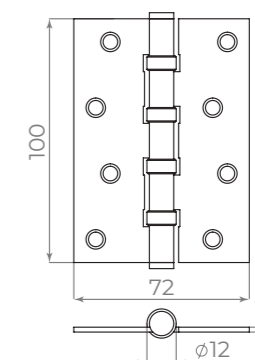

ID	Артикул
38113	IN4000U AB бронза
38121	IN4000U SN матовый никель
38119	IN4000U SB матовое золото
45303	IN4000U BL чёрный