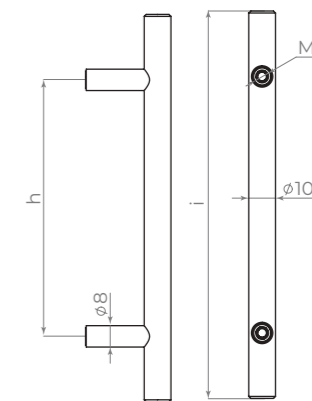

ID	Артикул	Межосевое расстояние (h)	Длина (l)	УПАКОВКА Кол-во
49557	MB-H-005-96 SS нерж.	96	145	30/300
49559	MB-H-003-96 BL чёрный	96	145	30/300
49561	MB-H-005-128 SS нерж.	128	176	30/300
49563	MB-H-003-128 BL чёрный	128	176	30/300
49565	MB-H-005-160 SS нерж.	160	210	30/300
49567	MB-H-003-160 BL чёрный	160	210	30/300