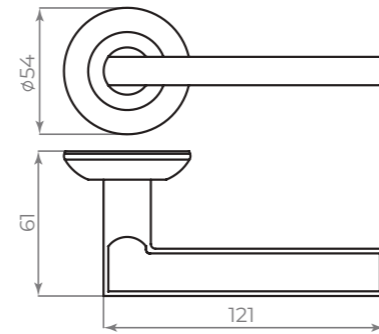

R.JR54

СЕРИЯ

КОМПЛЕКТАЦИЯ		
Саморезы	3,5×15 мм	6 шт.
Стяжные винты М4	12×34×30 мм	2 шт.
Квадрат	8×8×105 мм	1 шт.
Фиксирующие винты	М6	2 шт.
Шестигранник	3 мм	1 шт.

POLO

BL-24
чёрный

ABG-6
зелёная бронза

SN/CP-3
матовый никель/хром