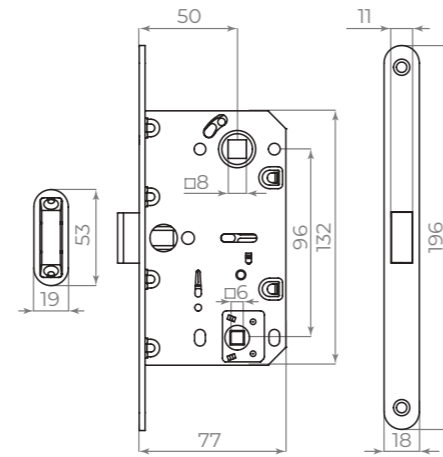

ID	Артикул
45923	MAGNLN96WC-50 SN мат. никель
45919	MAGNLN96WC-50 AB бронза
45921	MAGNLN96WC-50 CP хром
45917	MAGNLN96WC-50 BL чёрный
47681	MAGNLN96WC-50 AL алюминий