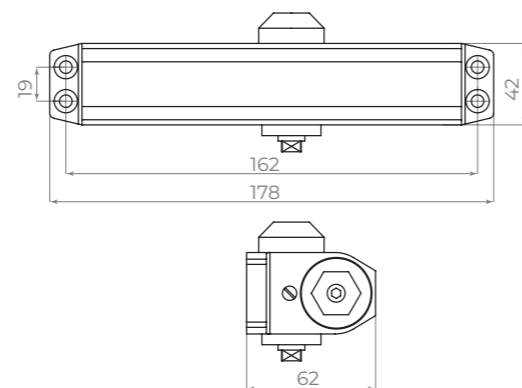

DCTR50-100

ID	Артикул
43825	DCTR50-100 (TDR-100) AL алюминий
43829	DCTR50-100 (TDR-100) BR коричневый
43827	DCTR50-100 (TDR-100) WH белый
48701	DCTR50-100 hold open AL алюминий
48705	DCTR50-100 hold open BR коричневый
48703	DCTR50-100 hold open WH белый