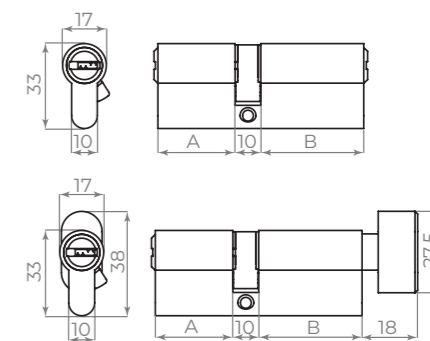

Материал цилиндра: цинк
Материал ротора: цинк
Тип ключа: «перфорированный»
Вариант исполнения: ключ-ключ (AZ2000), ключ-вертушка (AZ2002)
Количество пинов: 6
Комплектация: 5 стальных ключей
Упаковка: картон
Размеры: 60, 70, 80, 90 мм
Цвет: CP хром
Гарантия: 1 год