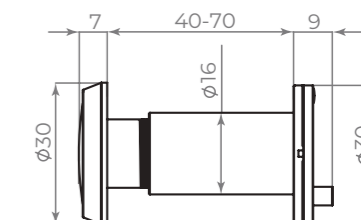

DCTR80-140

ID	Артикул
47559	DCTR80-140 (TDR-140) AL алюминий
47563	DCTR80-140 (TDR-140) BR коричневый
47561	DCTR80-140 (TDR-140) WH белый

DV-1A/40-70 неразборный

CP
хром

BL
чёрный

ID	Артикул	УПАКОВКА Кол-во
47037	DV-1A/40-70 CP хром	45/900
48005	DV-1A/40-70 BL чёрный	45/900