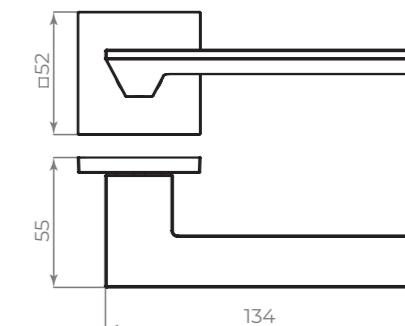

ID	Артикул
48743	K.JS51.UNITY BL-24 чёрный
48739	K.JS51.UNITY SN-3 матовый никель
48741	K.JS51.UNITY CP-8 хром
48737	K.JS51.UNITY SSG-49 сатин. золото