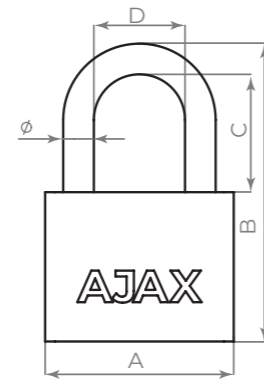

PD-30

- Стальной корпус с антикоррозийным покрытием
- Защита от потери ключа в открытом положении
- Закалённая дужка
- Дренажный канал
- 3 дисковых ключа
- Ресурс работы более 5 лет
- 2 класс безопасности
- Гарантия 12 месяцев

ID	АРТИКУЛ	Ø	A	B	C	D	УПАКОВКА Кол-во
42575	PD-3040 3 кл.	6	40	63	25	21	12/96
42577	PD-3050 3 кл.	8	48	76	30	23	12/72
42579	PD-3060 3 кл.	9	58	83	32	28	12/72

PD-01

- Чугунный корпус с антикоррозийным покрытием
- Автоматическое запирание без ключа
- 3 английских ключа
- Закалённая подпружиненная дужка
- Ресурс работы более 5 лет
- 2 класс безопасности
- Гарантия 12 месяцев

ID	АРТИКУЛ	Ø	A	B	C	D	УПАКОВКА Кол-во
42229	PD-0125 2 кл.	4	25	44	15	12	24/480
42231	PD-0132 3 кл.	5	32	50	17	16	12/240
42233	PD-0138 3 кл.	6	38	60	21	21	6/120
42235	PD-0138-L 3 кл.	6	38	97	58	21	6/120
42237	PD-0150 3 кл.	8	48	76	28	28	12/72
42239	PD-0150-L 3 кл.	8	48	111	63	28	12/72
42241	PD-0163 3 кл.	9	61	90	32	33	6/48
42243	PD-0163-L 3 кл.	9	61	123	65	33	6/48
47043	PD-0150 MS 3 кл.	8	48	76	28	28	6/60
47045	PD-0150 MS-L 3 кл.	8	48	111	63	28	6/60

PD-40

- Алюминиевый корпус с антикоррозийным покрытием
- Стальная подпружиненная дужка
- 3 дисковых ключа
- Ресурс работы более 5 лет
- 2 класс безопасности
- Гарантия 12 месяцев

ID	АРТИКУЛ	Ø	A	B	C	D	УПАКОВКА Кол-во
42567	PD-4050 3 кл.	8	44	72	27	25	12/120
42569	PD-4060 3 кл.	9	54	81	29	31	12/120
42571	PD-4070 3 кл.	12	63	95	37	36	12/120
42573	PD-4080 3 кл.	12	70	96	36	42	12/120