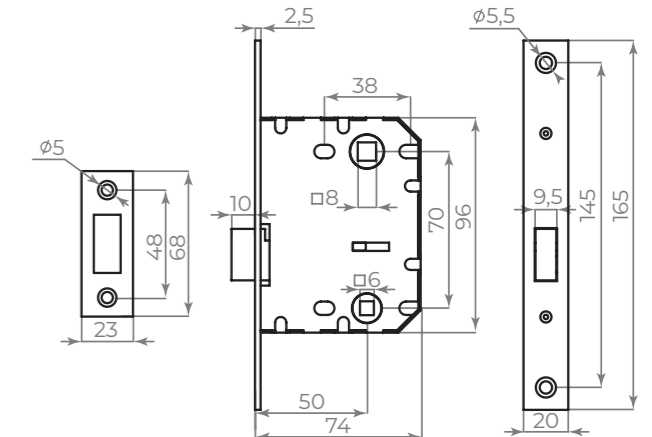

ID	Артикул
49705	MAGNLN96WC-50 BL чёрный
49699	MAGNLN96WC-50 SN мат. никель