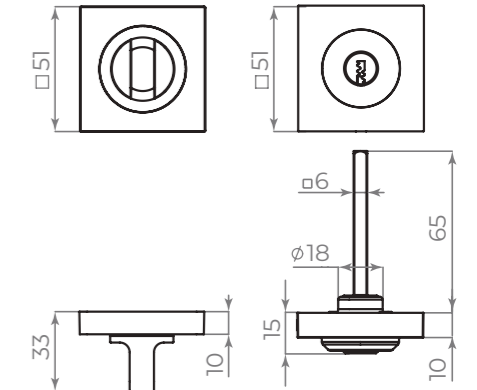

ID	Артикул
49803	BK6.FIX.JK SN-3 мат.никель
49799	BK6.FIX.JK AB-7 бронза
49805	BK6.FIX.JK CP-8 хром
49801	BK6.FIX.JK GP-5 золото
49807	BK6.FIX.JK BL-24 чёрный
49797	BK6.FIX.JK WH-19 белый