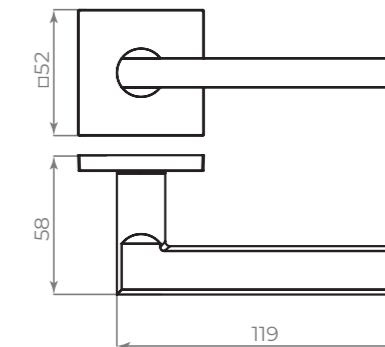

FLEX

ID	Артикул
48239	K.JS51.FLEX CP-8 хром
48237	K.JS51.FLEX SN-3 матовый никель
48235	K.JS51.FLEX BL-24 чёрный

APOLO

ID	Артикул
48231	K.JS51.APOLO SN-3 матовый никель
48233	K.JS51.APOLO BL-24 чёрный

STICK

ID	Артикул
48225	K.JS51.STICK BL/BN-24 чёрный/чёрный никель
48229	K.JS51.STICK SN/WH-19 мат. никель/белый
48227	K.JS51.STICK SSC/CP-16 сатин. хром/хром