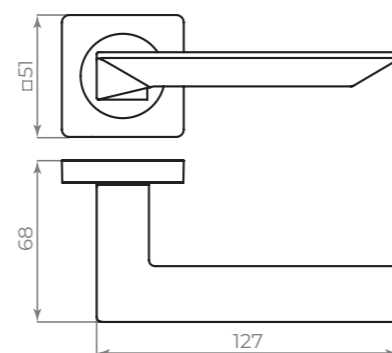

ID	Артикул
44355	K.JK51.ULTRA CP-8 хром
44345	K.JK51.ULTRA SN/CP-3 мат. никель/хром
44347	K.JK51.ULTRA SSC-16 сатин. хром
44351	K.JK51.ULTRA GR-23 графит
44349	K.JK51.ULTRA BL-24 чёрный