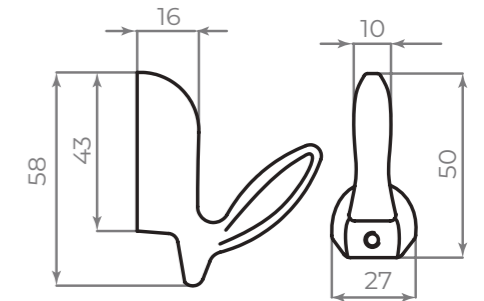

ID	Артикул	УПАКОВКА Кол-во
49135	MB-LM/K-001 SN мат. никель	10/100
49133	MB-LM/K-001 CP хром	10/100
49129	MB-LM/K-001 GP золото	10/100
49137	MB-LM/K-001 AB бронза	10/100
49131	MB-LM/K-001 BL чёрный	10/100