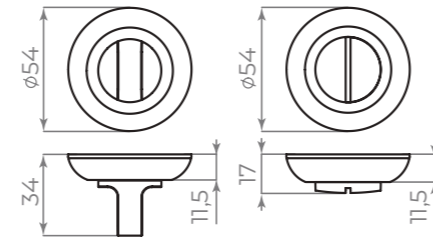

ID	Артикул
43397	БК6.R.JR54 BL-24 чёрный
41391	БК6.R.JR54 ABG-6 зел. бронза
41393	БК6.R.JR54 SN/CP-3 мат. никель/хром