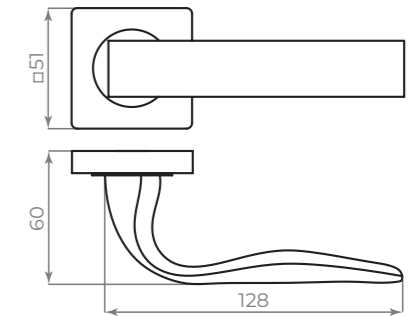

ID	Артикул
41349	K.JK51.EVO CP-8 хром
41347	K.JK51.EVO ABG-6 зел. бронза
41345	K.JK51.EVO SN/CP-3 мат. никель/хром
43287	K.JK51.EVO SSC-16 сатин. хром
43289	K.JK51.EVO CP-8 графит
43291	K.JK51.EVO BL-24 чёрный