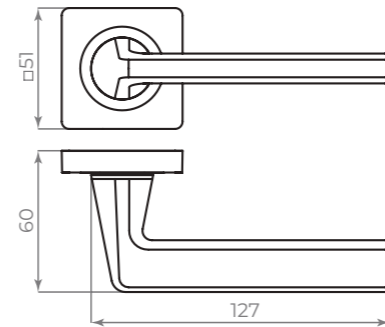

ID	Артикул
44327	K.JK51.TREND SN/CP-3 мат. никель/хром
44329	K.JK51.TREND SSC-16 сатин. хром
44331	K.JK51.TREND BL-24 чёрный