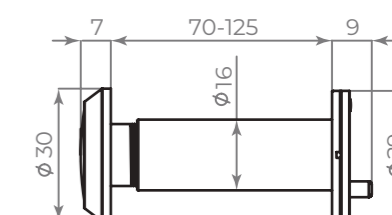

ID	Артикул	УПАКОВКА Кол-во
47035	DV-4/70-125 CP хром	30/600
48003	DV-4/70-125 BL чёрный	30/600