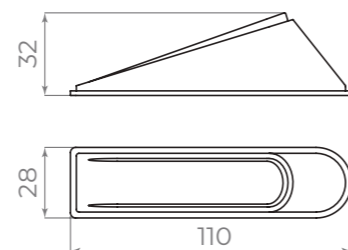

ID	Артикул
43129	DSF-110 серый
43131	DSF-110 прозрачный