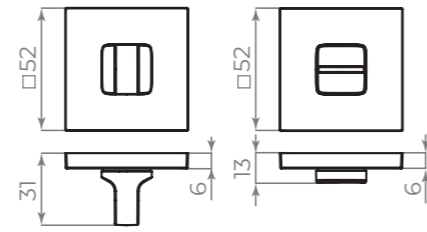

ID	Артикул
48259	ВК6.K.JS51 CP-8 хром
48257	ВК6.K.JS51 SN-3 матовый никель
48261	ВК6.K.JS51 SSC-16 сатин. хром
48263	ВК6.K.JS51 SSG-39 сатин. золото
48255	ВК6.K.JS51 BL-24 чёрный