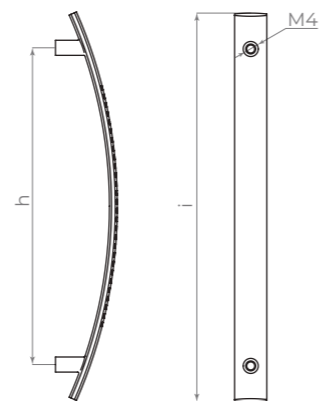

MB-H-003

SC сатинированный хром

CP хром

PB золото

ID	Артикул	Межосевое расстояние (h)	Длина (l)	УПАКОВКА Кол-во
49275	MB-H-003-96 SC сат. хром	96	119	80/400
49271	MB-H-003-96 CP хром	96	119	80/400
49273	MB-H-003-96 PB золото	96	119	80/400
49277	MB-H-003-128 SC сат. хром	128	157	60/300
49281	MB-H-003-128 CP хром	128	157	60/300
49279	MB-H-003-128 PB золото	128	157	60/300