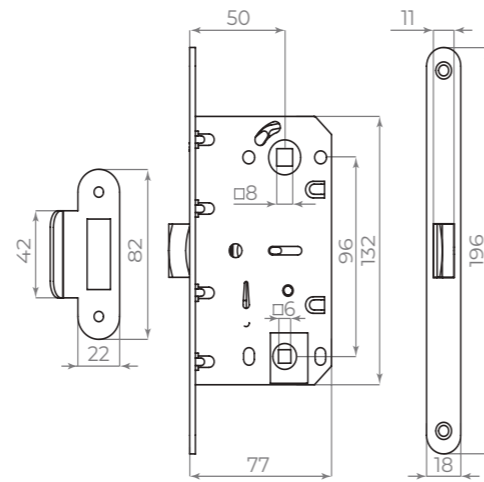

ID	Артикул
45911	PLASTLP96WC-50 BL чёрный
45909	PLASTLP96WC-50 AB бронза
45907	PLASTLP96WC-50 SN мат. никель
45913	PLASTLP96WC-50 CP хром
45935	PLASTLP96WC-50/IND SN мат. никель
45933	PLASTLP96WC-50/BODY SN мат. никель