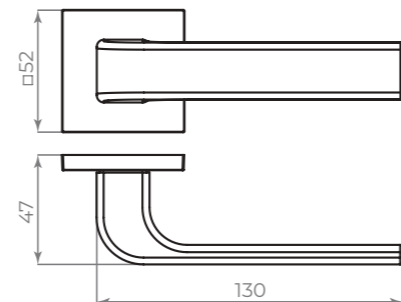

FLEX

ID	Артикул
48239	K.JS51.FLEX CP-8 хром
48237	K.JS51.FLEX SN-3 матовый никель
48235	K.JS51.FLEX BL-24 чёрный

APOLO

ID	Артикул
48231	K.JS51.APOLO SN-3 матовый никель
48233	K.JS51.APOLO BL-24 чёрный

STICK

ID	Артикул
48225	K.JS51.STICK BL/BN-24 чёрный/чёрный никель
48229	K.JS51.STICK SN/WH-19 мат. никель/белый
48227	K.JS51.STICK SSC/CP-16 сатин. хром/хром