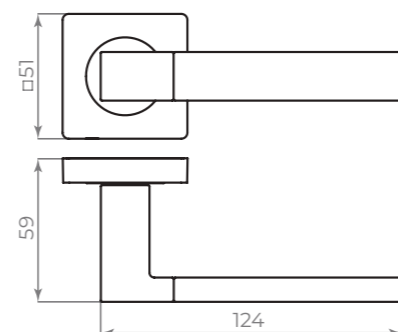

ID	Артикул
41353	К.ЖК51.FUSION ABC-6 зел. бронза
41351	К.ЖК51.FUSION SN/CP-3 мат. никель/хром
43285	К.ЖК51.FUSION BL-24 чёрный