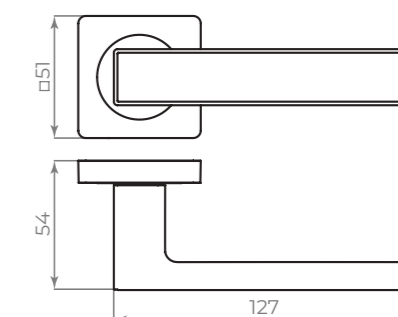

ID	Артикул
44359	K.JK51.OPTIMA plus SSC/CP-16 сатин. хром/хром
44357	K.JK51.OPTIMA plus SN/WH-19 мат. никель/белый
44361	K.JK51.OPTIMA plus BL/GR-24 чёрный/графит