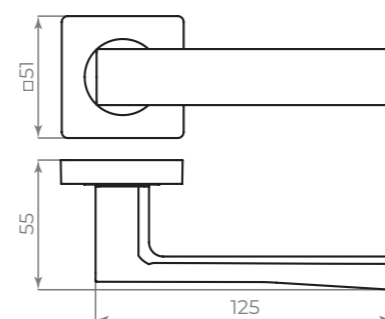

ID	Артикул
41399	К.ЖК51.ERGO SN/CP-3 мат. никель/хром
41341	К.ЖК51.ERGO ABC-6 зел. бронза
41343	К.ЖК51.ERGO CP-8 хром
48379	К.ЖК51.ERGO BL-24 чёрный