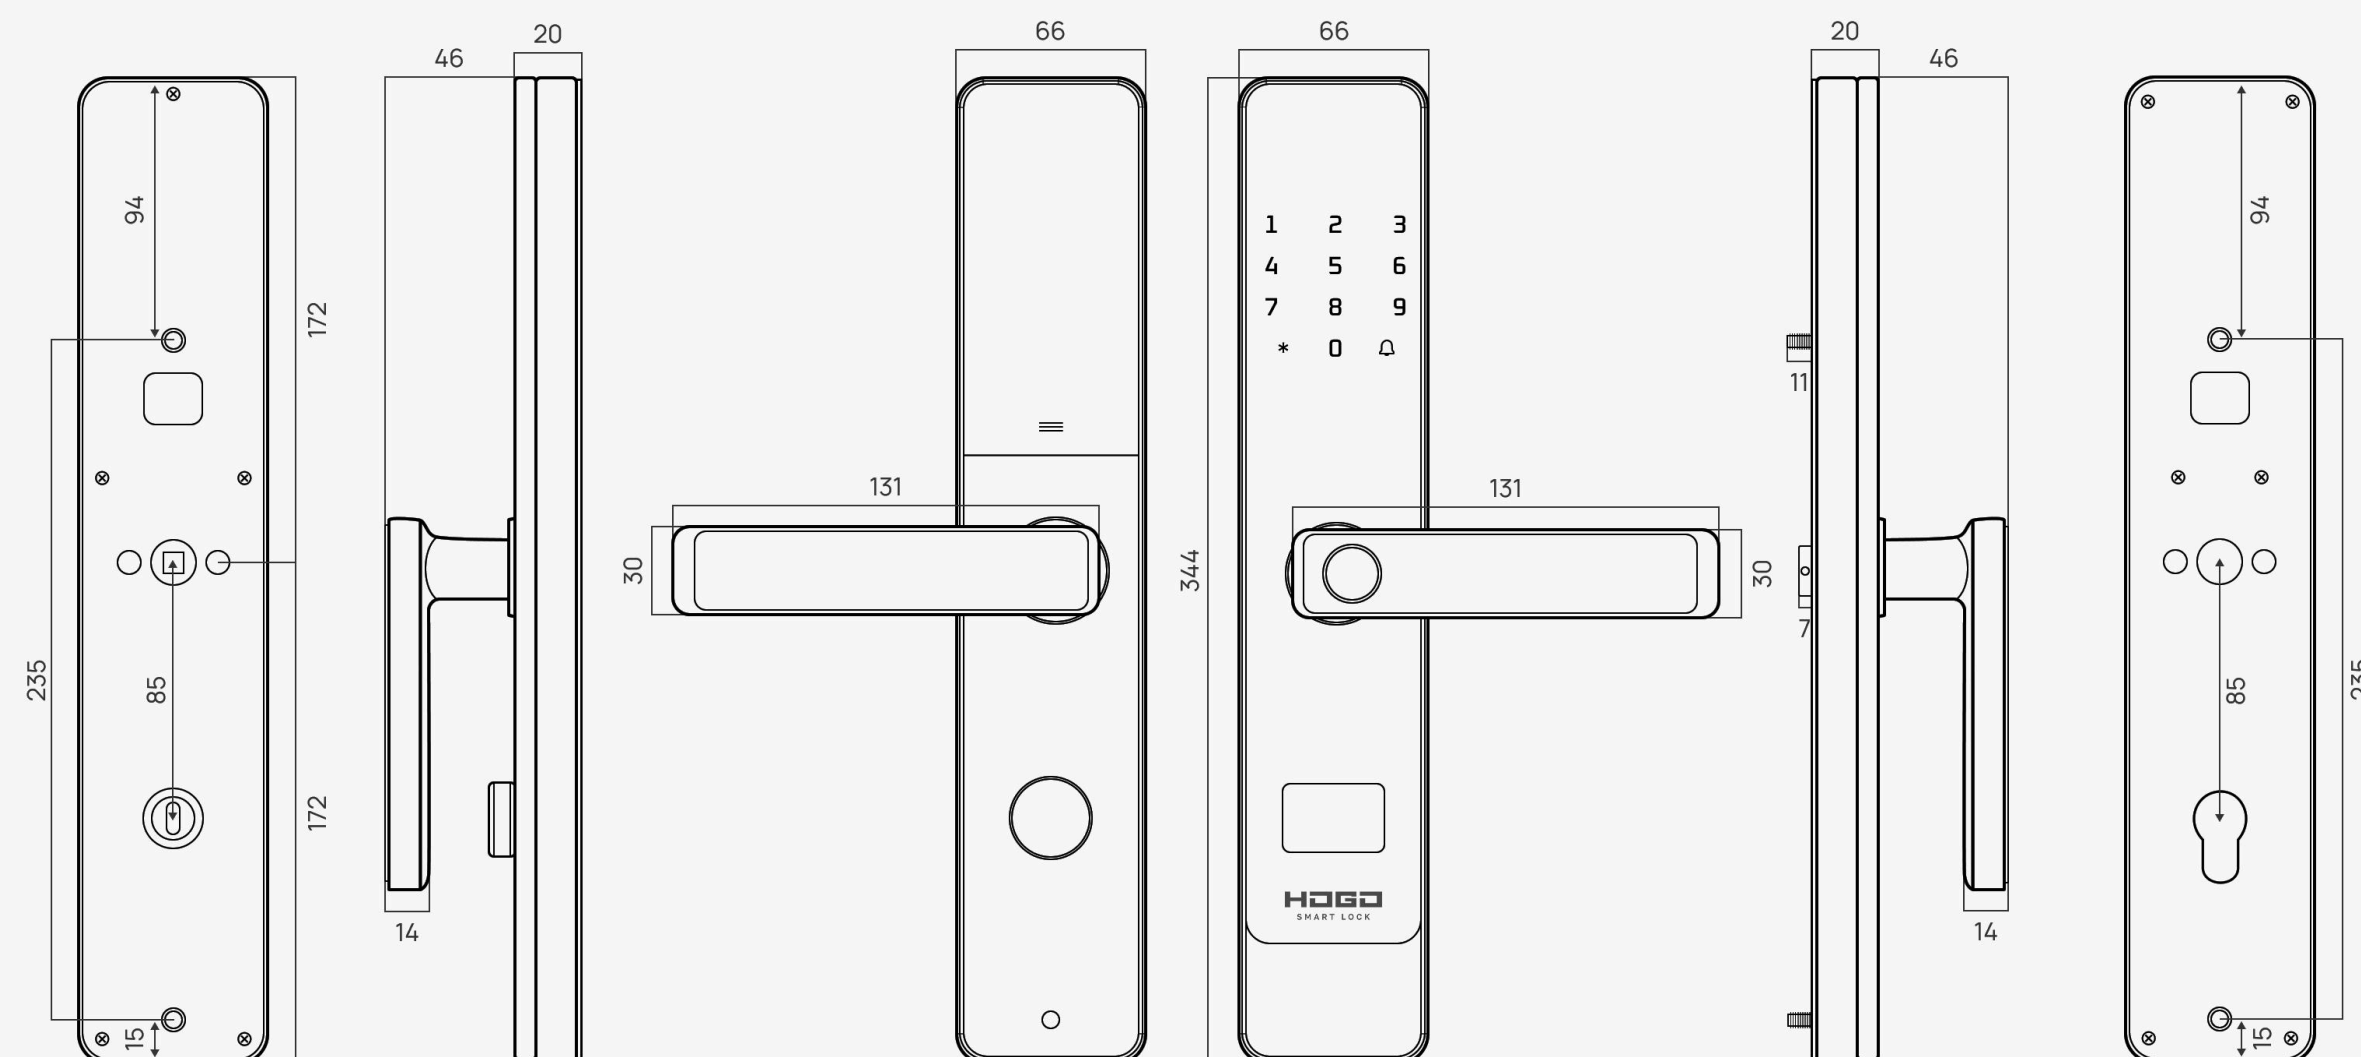

Межосевое расстояние 85 мм

Это стандартное значение позволяет установить замок на большинство уже готовых дверей, соответствующих российским стандартам.

05

Поддерживаемые языки

Модель поддерживает русский, казахский, узбекский и другие языки.

06

Питание

HOGO P02 работает на алкалиновых батарейках AA, которые идут в комплекте. Резервное питание производится через порт Type-C при помощи Power bank 5V.

07

Удаленный доступ

Приложение TtLock позволяет выдавать временные пароли, отслеживать журнал доступа и контролировать уровень заряда батареи.

08