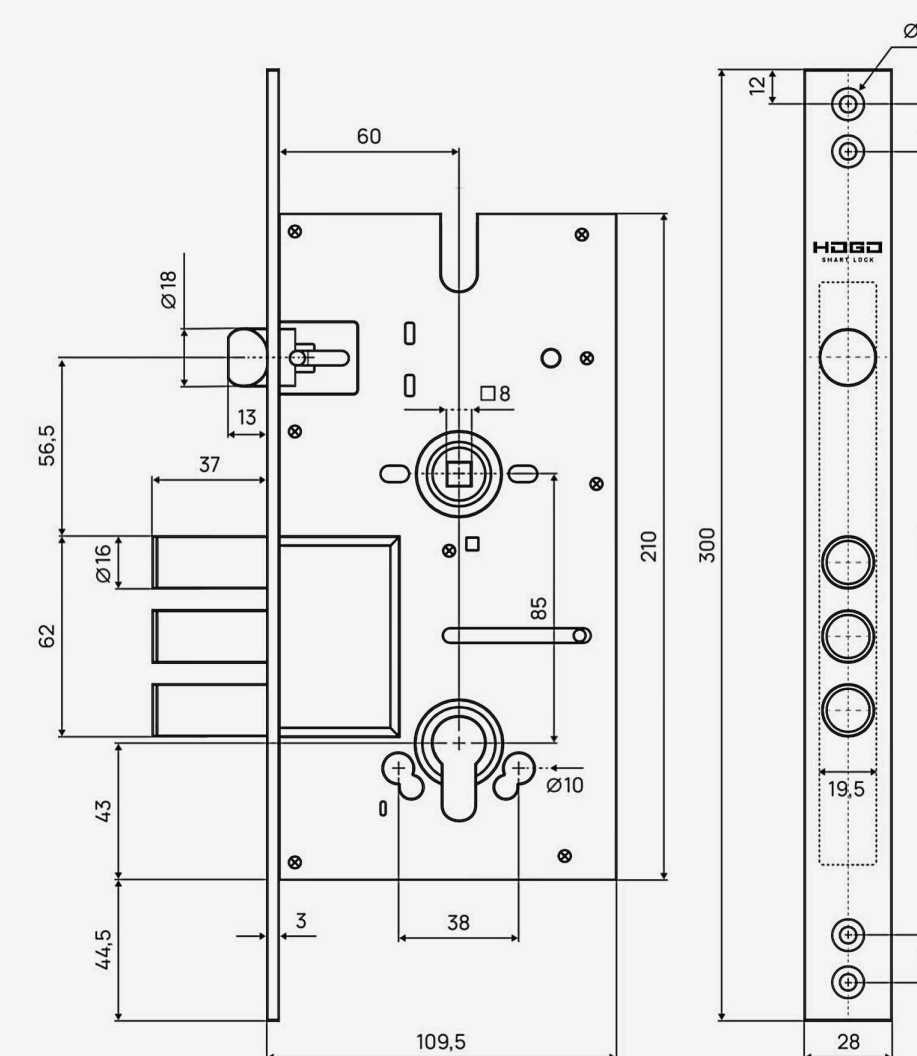

Межосевое расстояние 85 мм

Это стандартное значение позволяет установить замок на большинство уже готовых дверей, соответствующих российским стандартам.

05

Поддерживаемые языки

Модель поддерживает русский, казахский, узбекский и другие языки.

06

Питание

HOGO P02 работает на алкалиновых батарейках AA, которые идут в комплекте. Резервное питание производится через порт Type-C при помощи Power bank 5V.

07

Удаленный доступ

Приложение TtLock позволяет выдавать временные пароли, отслеживать журнал доступа и контролировать уровень заряда батареи.

08