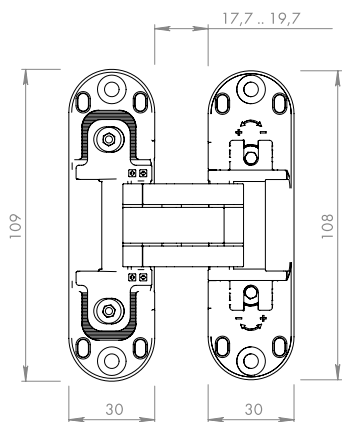

U3D2002

Инструкция

ПОСАДОЧНЫЕ РАЗМЕРЫ

AGB 2.2.

ПРЕИМУЩЕСТВА

Усиленные рычаги.
7 осей уменьшают трение.
Регулировка в корпусе петли.
Равномерная нагрузка.
Регулируемые колпачки.

ТИПЫ ДВЕРЕЙ

Деревянные двери. Компланарные двери. С алюминиевой кромкой.

ТОЛЩИНА ПОЛОТНА

От 40 мм.

ВЕС ПОЛОТНА

60 кг на 2 петли.