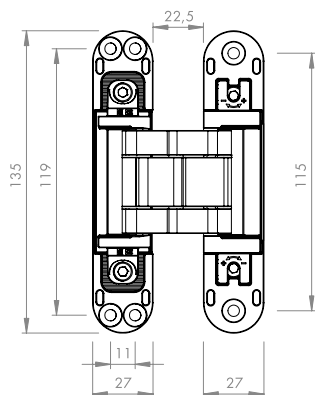

ПОСАДОЧНЫЕ РАЗМЕРЫ

K2780.

ПРЕИМУЩЕСТВА

Усиленные рычаги.
7 осей уменьшают трение.
Регулируемые колпачки.
Равномерная нагрузка.
Регулировка в корпусе петли.

ТИПЫ ДВЕРЕЙ

Двери-невидимки.
Деревянные двери.
С алюминиевой кромкой.

ТОЛЩИНА ПОЛОТНА

35-60 мм.

ВЕС ПОЛОТНА

80 кг на 2 петли.