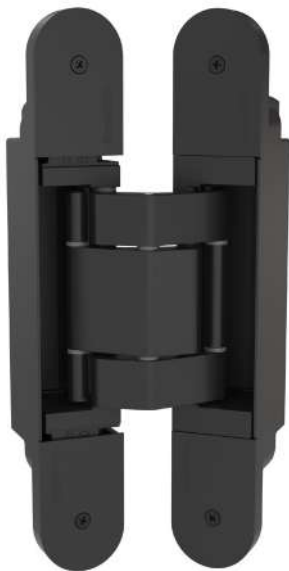

Чёрный
U3D2800.TG BL
62385

Инструкция