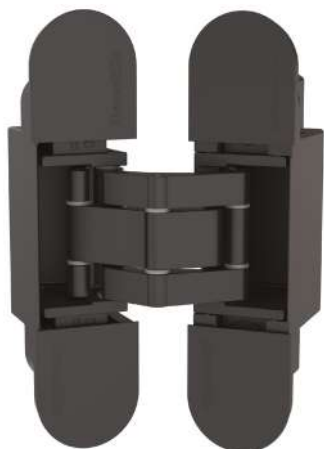

Чёрный
U3D4100.VPG BL
64939

Инструкция