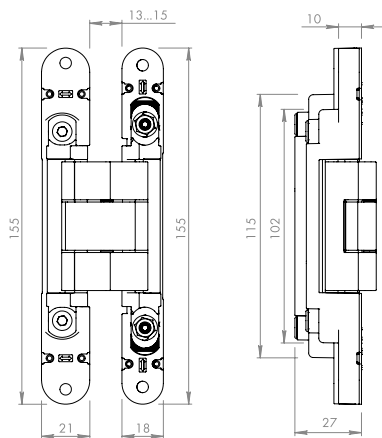

U3D2400

ПОСАДОЧНЫЕ РАЗМЕРЫ TESTUS TE 240.

ПРЕИМУЩЕСТВА

Равномерная нагрузка.
Регулировка в корпусе петли.

ТИПЫ ДВЕРЕЙ

Тонкие.
С притвором (с четвертью).
С алюминиевой кромкой.

ТОЛЩИНА ПОЛОТНА 24-50 мм.

ВЕС ПОЛОТНА
60 кг на 2 петли.