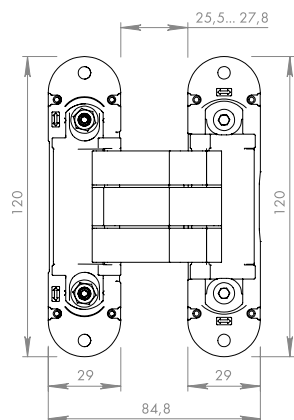

U3D8000

ПОСАДОЧНЫЕ РАЗМЕРЫ

Уникальные.

ПРЕИМУЩЕСТВА

Усиленные рычаги.
7 осей уменьшают трение.
Увеличенное межосевое расстояние.
Равномерная нагрузка.
Регулировка в корпусе петли.

ТИПЫ ДВЕРЕЙ

Компланарные двери.
С обратным открыванием.
С алюминиевой кромкой.

ТОЛЩИНА ПОЛОТНА

40-60 мм.

ВЕС ПОЛОТНА

60 кг на 2 петли.