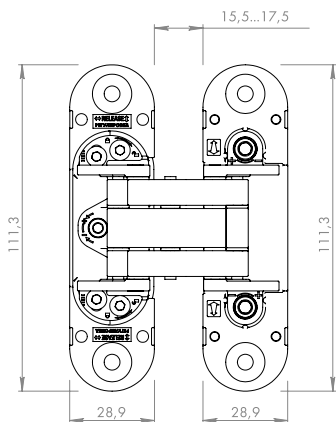

U3D6000

Инструкция

ПОСАДОЧНЫЕ РАЗМЕРЫ
TE 303/K6700/ESTETIC 80/A.

ПРЕИМУЩЕСТВА

Усиленные рычаги.
7 осей уменьшают трение.
Регулировка в корпусе петли.
Равномерная нагрузка.

ТИПЫ ДВЕРЕЙ

Деревянные двери.
С алюминиевой кромкой.

ТОЛЩИНА ПОЛОТНА

От 40 мм.

ВЕС ПОЛОТНА

60 кг на 2 петли.