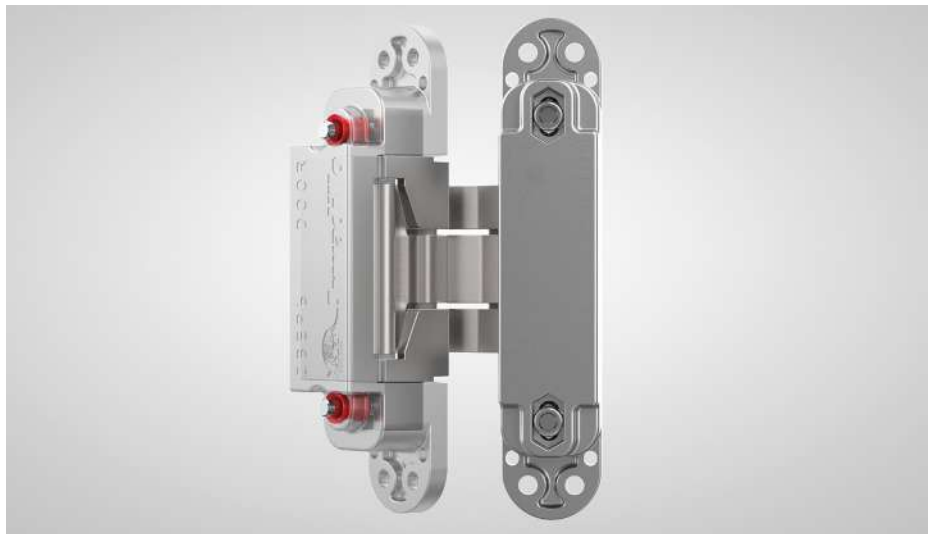

# ПЕТЛИ СКРЫТОЙ УСТАНОВКИ

# Преимущества петель ARMADILLO

7 осей вместо салазок.

Фиксация резьбовых соединений  
с помощью стальных болтов и гаек.

3D регулировка в корпусе петли.

Нестираемые антифрикционные втулки.

**Чёрный**  
U3D2000.TG BL  
48173