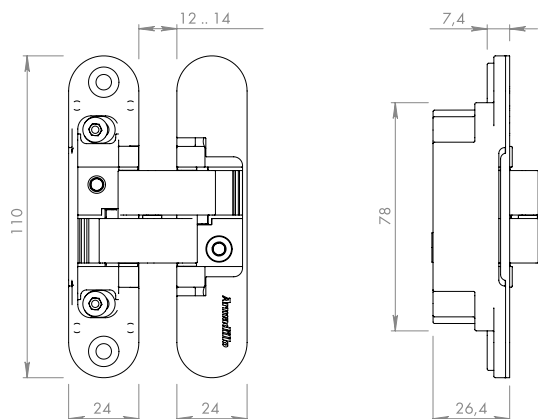

## ТОЛЩИНА ПОЛОТНА

От 30 мм.

# U3D 1500

Инструкция

**ПОСАДОЧНЫЕ РАЗМЕРЫ**  
ANSELMI AN 150.

**ТИПЫ ДВЕРЕЙ**

Деревянные двери.  
С алюминиевой кромкой.

**ТОЛЩИНА ПОЛОТНА**

От 35 мм.

**ВЕС ПОЛОТНА**