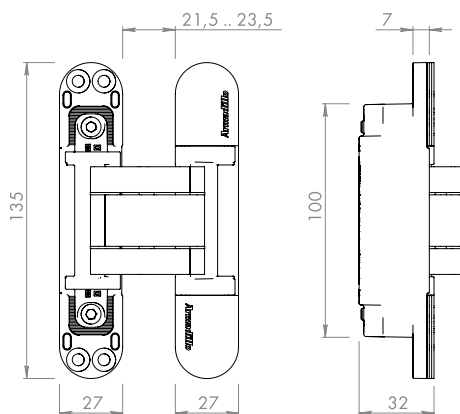

ПОСАДОЧНЫЕ РАЗМЕРЫ

K2760.

ПРЕИМУЩЕСТВА

- Усиленные рычаги.
- 7 осей уменьшают трение.
- Регулируемые колпачки.
- Регулировка в корпусе петли.
- Равномерная нагрузка.
- Одинаковая врезка по размерам для полотна и коробки.

ТИПЫ ДВЕРЕЙ

- Деревянные двери.
- С алюминиевой кромкой.

ТОЛЩИНА ПОЛОТНА

35-60 мм.

ВЕС ПОЛОТНА

65 кг на 2 петли.