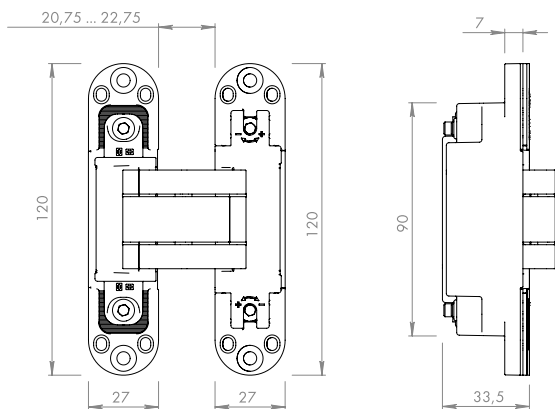

ПОСАДОЧНЫЕ РАЗМЕРЫ KUBICA K2700.

ПРЕИМУЩЕСТВА

- 7 осей вместо салазок.
- Усиленные рычаги.
- Равномерная нагрузка.
- Удобная регулировка.
- Регулируемые колпачки.

ТИПЫ ДВЕРЕЙ

- Деревянные двери.
- С алюминиевой кромкой.
- Двери-невидимки.

ТОЛЩИНА ПОЛОТНА

35-50 мм.

ВЕС ПОЛОТНА

60 кг на 2 петли.