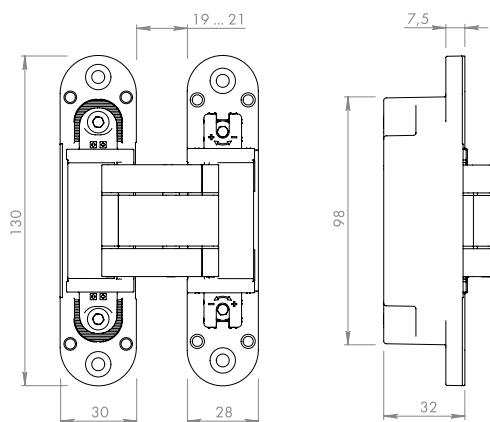

U3D5000

ПОСАДОЧНЫЕ РАЗМЕРЫ

K6360/A511/512/HH18.

ПРЕИМУЩЕСТВА

- Усиленные рычаги.
- 7 осей уменьшают трение.
- Регулировка в корпусе петли.
- Равномерная нагрузка.
- Наличие асимметрии.

ТИПЫ ДВЕРЕЙ

- Деревянные двери. Двери-невидимки.
- С алюминиевой кромкой.
- Компланарные.

ТОЛЩИНА ПОЛОТНА

От 38 мм.

ВЕС ПОЛОТНА

60 кг на 2 петли.