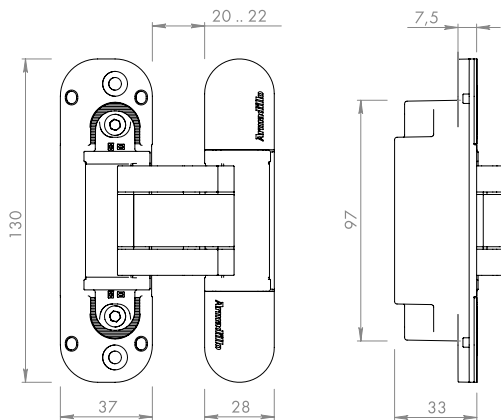

ПОСАДОЧНЫЕ РАЗМЕРЫ
KRONA KOBLENZ K6360\45.

ПРЕИМУЩЕСТВА

- Усиленные рычаги.
- 7 осей уменьшают трение.
- Регулировка в корпусе петли.
- Равномерная нагрузка.
- Наличие асимметрии.
- Регулируемые колпачки.

ТИПЫ ДВЕРЕЙ

Деревянные двери. Компланарные двери. С алюминиевой кромкой.

ТОЛЩИНА ПОЛОТНА

От 45 мм.

ВЕС ПОЛОТНА

60 кг на 2 петли.