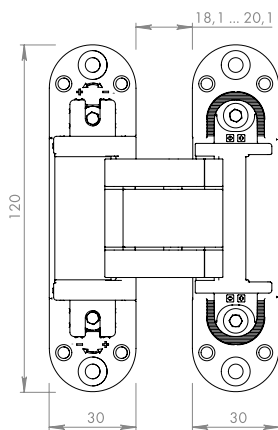

ПОСАДОЧНЫЕ РАЗМЕРЫ OTLAV IN300.

ПРЕИМУЩЕСТВА

Равномерная нагрузка.
Увеличенный диапазон регулировки по оси X.
Усиленные рычаги.
7 осей уменьшают трение.
Регулировка в корпусе петли.

ТИПЫ ДВЕРЕЙ

Деревянные двери.
С алюминиевой кромкой.

ТОЛЩИНА ПОЛОТНА

38-47 мм.

ВЕС ПОЛОТНА

60 кг на 2 петли.