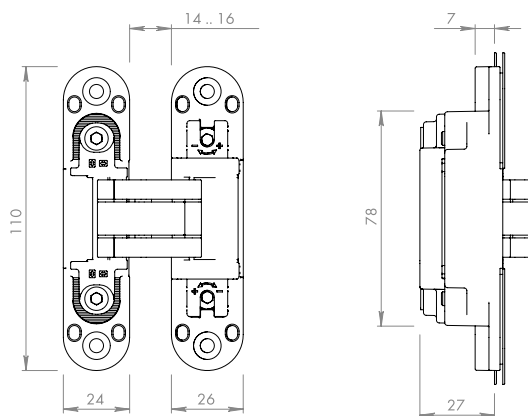

ПОСАДОЧНЫЕ РАЗМЕРЫ K1019.

ПРЕИМУЩЕСТВА

Усиленные рычаги.
7 осей уменьшают трение.
Увеличенные регулируемые колпачки,
скрывающие дефекты врезки.
Регулировка в корпусе петли.
Равномерная нагрузка.

ТИПЫ ДВЕРЕЙ

Деревянные двери. С притвором
(с четвертью). Тонкие. С алюминиевой
кромкой.

ТОЛЩИНА ПОЛОТНА
32-36 мм.

ВЕС ПОЛОТНА
40 кг на 2 петли.