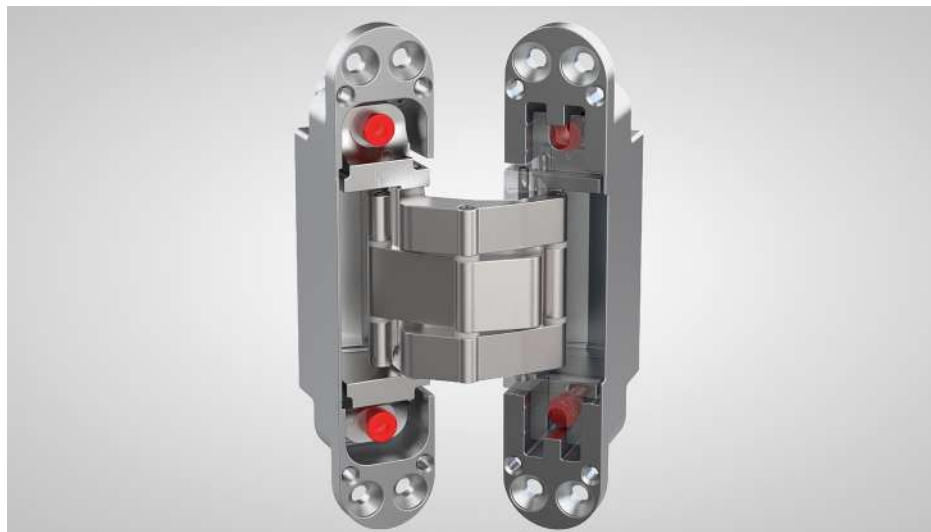

# ПЕТЛИ СКРЫТОЙ УСТАНОВКИ

# Преимущества петель ARMADILLO

7 осей вместо салазок.

Фиксация резьбовых соединений  
с помощью стальных болтов и гаек.

3D регулировка в корпусе петли.

Нестираемые антифрикционные втулки.

**Чёрный**  
U3D2000.TG BL  
48173