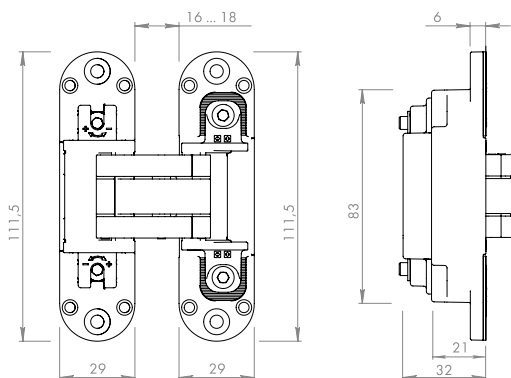

ПОСАДОЧНЫЕ РАЗМЕРЫ

TE 303/K6700/ESTETIC 80/A.

ПРЕИМУЩЕСТВА

- Усиленные рычаги.
- 7 осей уменьшают трение.
- Регулировка в корпусе петли.
- Равномерная нагрузка.
- Регулируемые колпачки.
- Уменьшенная глубина врезки в коробку.

ТИПЫ ДВЕРЕЙ

- Деревянные двери.
- Двери-невидимки.
- С алюминиевой кромкой.

ТОЛЩИНА ПОЛОТНА

От 40 мм.

ВЕС ПОЛОТНА

60 кг на 2 петли.