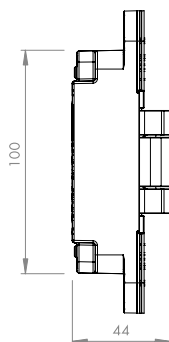

ПОСАДОЧНЫЕ РАЗМЕРЫ

K2780.

ПРЕИМУЩЕСТВА

Усиленные рычаги.
7 осей уменьшают трение.
Регулируемые колпачки.
Равномерная нагрузка.
Регулировка в корпусе петли.

ТИПЫ ДВЕРЕЙ

Двери-невидимки.
Деревянные двери.
С алюминиевой кромкой.

ТОЛЩИНА ПОЛОТНА

35-60 мм.

ВЕС ПОЛОТНА

80 кг на 2 петли.