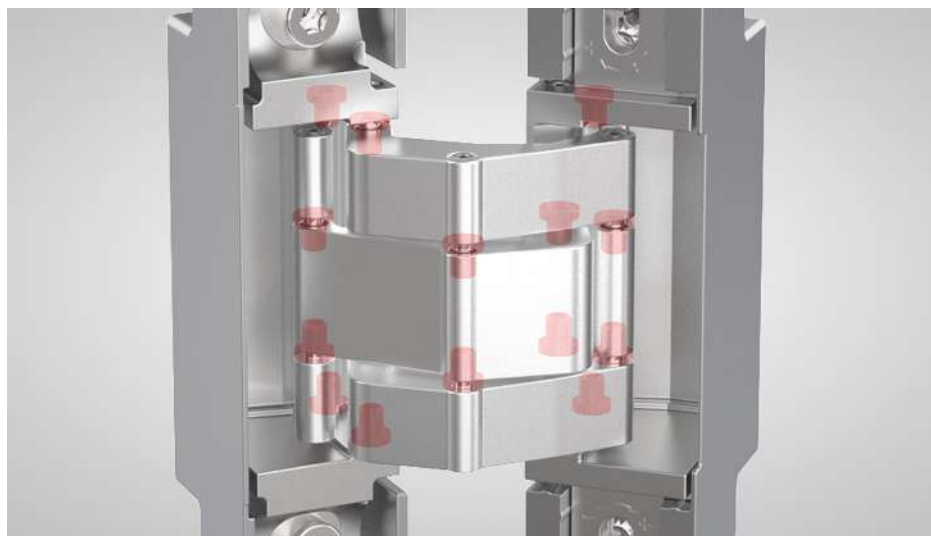

# Преимущества петель ARMADILLO

7 осей вместо салазок.

Фиксация резьбовых соединений  
с помощью стальных болтов и гаек.

3D регулировка в корпусе петли.

Нестираемые антифрикционные втулки.

**Чёрный**  
U3D2000.TG BL  
48173