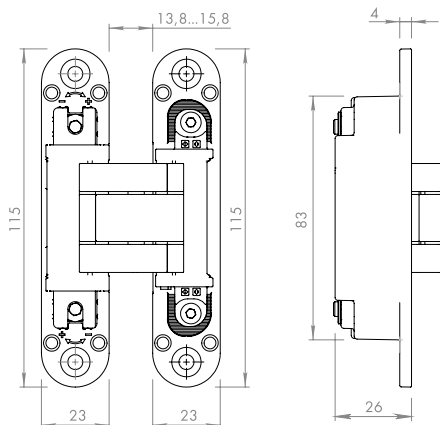

U3D3000

Инструкция

ПОСАДОЧНЫЕ РАЗМЕРЫ

AGB 3.0.

ПРЕИМУЩЕСТВА

Равномерная нагрузка.
Усиленные рычаги.
7 осей уменьшают трение.
Регулировка в корпусе петли.

ТИПЫ ДВЕРЕЙ

Деревянные двери.
Двери с алюминиевой кромкой.
Тонкие.
Двери с притвором.

ТОЛЩИНА ПОЛОТНА

35-40 мм.

ВЕС ПОЛОТНА

40 кг на 2 петли.