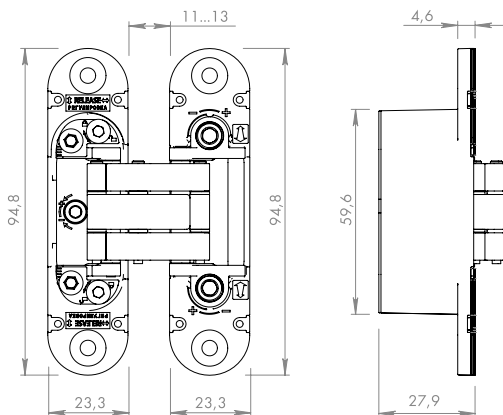

U3D4000

Инструкция

ПОСАДОЧНЫЕ РАЗМЕРЫ

K6200/ESTETIC 978.

ПРЕИМУЩЕСТВА

Усиленные рычаги.
7 осей уменьшают трение.
Регулировка в корпусе петли.
Равномерная нагрузка.

ТИПЫ ДВЕРЕЙ

Деревянные двери.
С алюминиевой кромкой.

ТОЛЩИНА ПОЛОТНА

От 30 мм.

ВЕС ПОЛОТНА

40 кг на 2 петли.