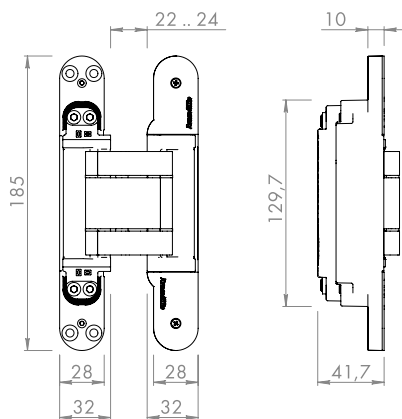

## ПОСАДОЧНЫЕ РАЗМЕРЫ

SIMONSWERK TE541.