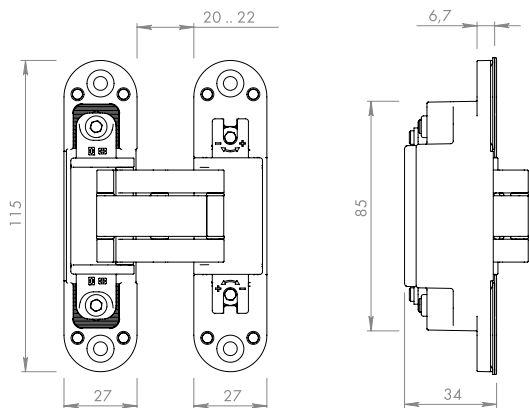

U3D4100

ПОСАДОЧНЫЕ РАЗМЕРЫ

Уникальные.

ПРЕИМУЩЕСТВА

Усиленные рычаги.
7 осей уменьшают трение.
Регулировка в корпусе петли.
Равномерная нагрузка.

ТИПЫ ДВЕРЕЙ

Деревянные двери.
С алюминиевой кромкой.

ТОЛЩИНА ПОЛОТНА

От 35 мм.

ВЕС ПОЛОТНА

40 кг на 2 петли.