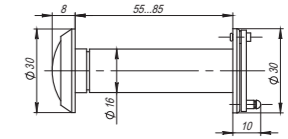

DVG

стеклянная оптика

DVG1, DV1

DVG2, DV2

DVG3

DVG5

DVG6

DV

пластиковая оптика

Комплектация:

дверной глазок	1 шт.
декоративная шторка	1 шт.

Материал латунь

Гарантия 5 лет