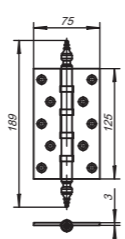

500-B5

Тип петли	Предельная нагрузка на ДВЕ петли (кг)	Предельная нагрузка на ТРИ петли (кг)
500-B4	40	60
500-B5	50	75

Габариты дверного полотна: 2000x1000x40 мм

Комплектация: дверная петля саморезы (4,8x30 мм)	2 шт. 1 компл.

Материал	латунь

Гарантия	5 лет