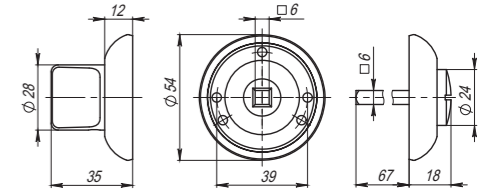

## ВК6

<b>Комплектация:</b>	
декоративная накладка	2 шт.
поворотная ручка и ответная часть на квадрате (6x80 мм)	1 шт.
стяжка в сборе (M4x50...70 мм)	1 шт.
саморезы (3x18 мм)	6 шт.
<b>Материал</b>	
ZAMAK	
<b>Гарантия</b>	
5 лет	