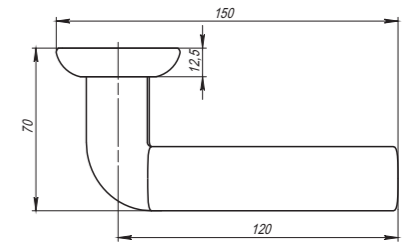

Комплектация:	
ручки	1 пара
декоративное кольцо	2 шт.
стопорный винт	2 шт.
саморезы (3x18 мм)	6 шт.
квадрат (8x105 мм)	1 шт.
стяжка в сборе (M4x40...70 мм)	2 шт.
паспорт	1 шт.
Материал	ZAMAK
Гарантия	5 лет