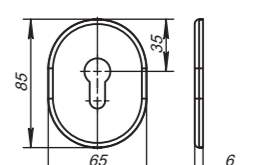

PS/VC-DEC (ATC Protector 1)