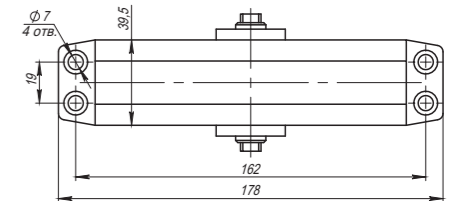

LY2

LY3

LY4, LY5

Серия	Соответствие стандарту EN1154	Макс. Ширина дверного полотна, мм	Масса дверного полотна, кг
LY2	EN2	850	25-45
LY3	EN3	962	40-65
LY4	EN4	1219	60-85
LY5	EN5, EN6	1372	80-120

**Комплектация:**