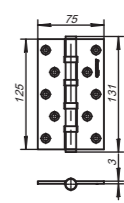

DAS SS 201-5" GP-2  
DAS SS 201-4" GP-2  
Золото

500-C4

500-C5

Тип петли	Предельная нагрузка на ДВЕ петли (кг)	Предельная нагрузка на ТРИ петли (кг)
500-C4	40	60
500-C5	50	75

Габариты дверного полотна: 2000x1000x40 мм