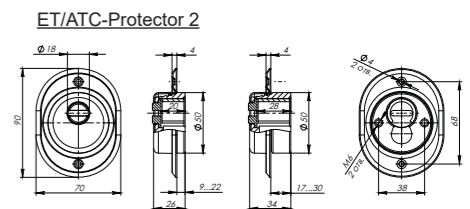

SC-14  
Мат. хром

SN-3  
Мат.никель

AB-7  
Бронза

SG-4  
Мат. золото

GP-2  
Золото

**Комплектация:**

Броненакладка (высота 25 или 30 мм)	1 шт.
Декоративный колпачок	1 шт.
Декоративное кольцо	1 шт.
Пластиковый вкладыш	1 шт.
Винты М6х40 мм	2 шт.