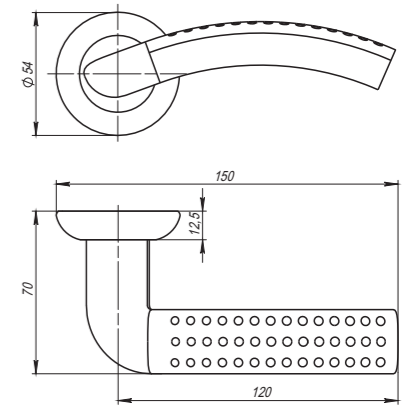

Libra LD26-1SN/CP-3
Матовый никель/хром