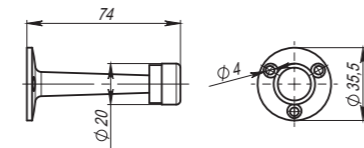

MDS-003 ZA

магнитные

DH033 ZA

настенные

FB

торцевые

MDS-003 ZA

Комплектация:

дверной упор	1 шт.
шестигранный ключ (2,5 мм)	1 шт.
саморезы (3,8x25 мм)	3 шт.
дюбель (6x25 мм)	2 шт.

Материал

цинковый сплав

Гарантия

5 лет

DH033 ZA

Комплектация:

дверной упор	1 шт.
саморезы (3,5x19 мм)	3 шт.

Материал

цинковый сплав

Гарантия

5 лет

FB

Комплектация:

торцевой упор	1 шт.
ответная планка (40x18 мм)	1 шт.
саморезы (2,8x12 мм)	2 шт.

Материал

цинковый сплав

Гарантия

5 лет