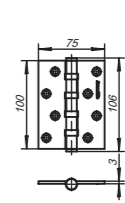

DAS SS 201-5" GP-2  
DAS SS 201-4" GP-2  
Золото

500-C4

500-C5

Тип петли	Предельная нагрузка на ДВЕ петли (кг)	Предельная нагрузка на ТРИ петли (кг)
500-C4	40	60
500-C5	50	75

Габариты дверного полотна: 2000x1000x40 мм