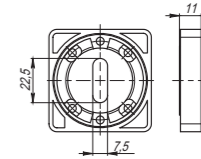

Комплектация:	
накладка	2 шт.
шестигранный ключ (2 мм)	1 шт.
стяжка в сборе (M4x50...70 мм)	2 шт.
саморезы (3x18 мм)	8 шт.
Материал	ZAMAK
Гарантия	5 лет