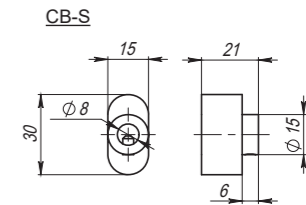

CB-S

Поворотник на цилиндрический механизм со штоком

Комплектация:	
поворотная ручка на цилиндрический механизм	1 шт.
шестигранный ключ (2 мм)	1 шт.
Материал	ZAMAK
Гарантия	5 лет

SB-30/6

Поворотная ручка без ответной части

Комплектация:	
ручка поворотная на квадрате (6x76 мм)	1 шт.
саморезы (3x18 мм)	2 шт.
Материал	ZAMAK
Гарантия	5 лет

Вставка под шток

Вставка под шток для CYLINDER

Вставка под шток

Материал	ZAMAK
Гарантия	5 лет