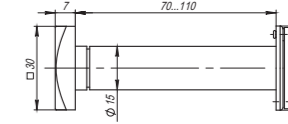

DVG6

DVG5 SQ CP-8
DVG6 SQ CP-8
Хром