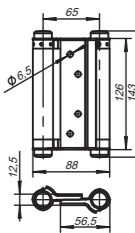

DAS SS 201-5"