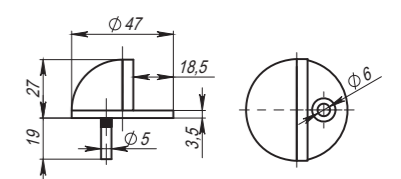

DH003 ZA напольные

DH003 ZA

Комплектация:	
дверной упор	1 шт.
саморезы (4,2x32 мм)	1 шт.
дюбель (6x30 мм)	1 шт.

Материал цинковый сплав

Гарантия 5 лет