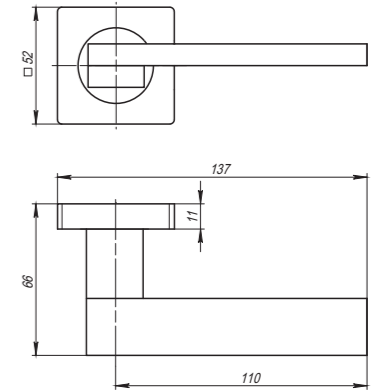

# Sena

Sena SQ002-21SN-3  
Матовый никель

Sena SQ002-21CP-8  
Хром

Sena SQ002-21SN-3  
Матовый никель

<b>Комплектация:</b>	
ручки	1 пара
декоративное кольцо	2 шт.
стопорный винт	2 шт.
саморезы (3x18 мм)	6 шт.
квадрат (8x105 мм)	1 шт.
стяжка в сборе (M4x40...70 мм)	2 шт.
шестигранный ключ (2 мм)	1 шт.
паспорт	1 шт.