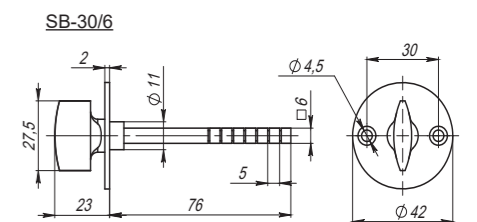

CB-S

Поворотник на цилиндрический механизм со штоком

Комплектация:	
поворотная ручка на цилиндрический механизм	1 шт.
шестигранный ключ (2 мм)	1 шт.
Материал	ZAMAK
Гарантия	5 лет

SB-30/6

Поворотная ручка без ответной части

Комплектация:	
ручка поворотная на квадрате (6x76 мм)	1 шт.
саморезы (3x18 мм)	2 шт.
Материал	ZAMAK
Гарантия	5 лет

Вставка под шток

Вставка под шток для CYLINDER

Вставка под шток

Материал	ZAMAK
Гарантия	5 лет