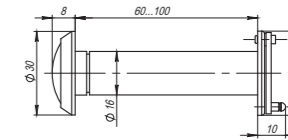

DVG

стеклянная оптика

DVG1, DV1

DVG2, DV2

DVG3

DVG5

DVG6

DV

пластиковая оптика

Комплектация:

дверной глазок	1 шт.
декоративная шторка	1 шт.

Материал латунь

Гарантия 5 лет