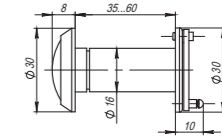

DVG1, DV1

DVG2, DV2