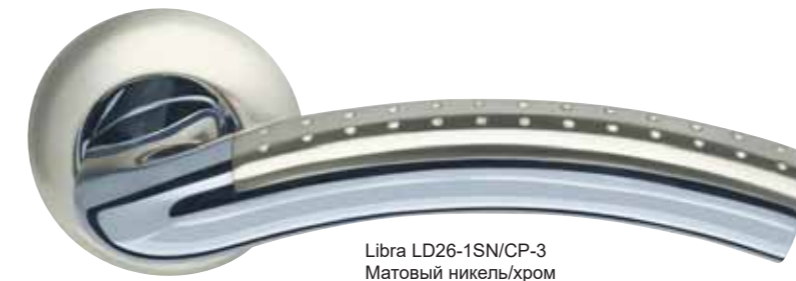

Libra LD26

Libra LD26-1SN/CP-3
Матовый никель/хром