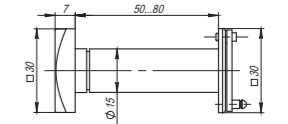

DVG

стеклянная оптика

DVG1, DV1

DVG2, DV2

DVG3

DVG5

DVG6

DV

пластиковая оптика

Комплектация:

дверной глазок	1 шт.
декоративная шторка	1 шт.

Материал латунь

Гарантия 5 лет