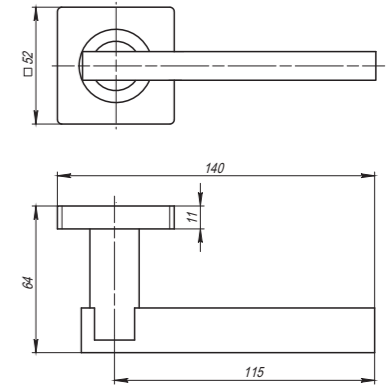

Orbis

Orbis SQ004-21CP-8
Хром