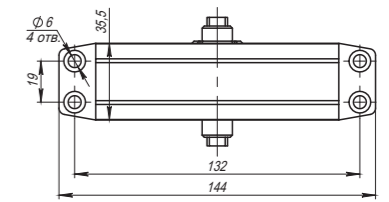

LY2

LY3

LY4, LY5

Серия	Соответствие стандарту EN1154	Макс. Ширина дверного полотна, мм	Масса дверного полотна, кг
LY2	EN2	850	25-45
LY3	EN3	962	40-65
LY4	EN4	1219	60-85
LY5	EN5, EN6	1372	80-120

**Комплектация:**