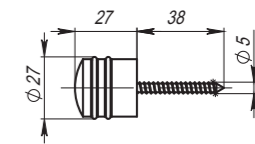

### DH062 ZA напольные

DH062 ZA CP-8  
Хром

DH062 ZA SN-3  
Мат. никель

DH062 ZA AB-7  
Бронза

DH062 ZA SG-1  
Мат. золото

DH062 ZA GP-2  
Золото

DH062 ZA

<b>Комплектация:</b>	
дверной упор	1 шт.
шпилька (M6/Ø5x50 мм)	1 шт.
дюбель (8x37 мм)	1 шт.