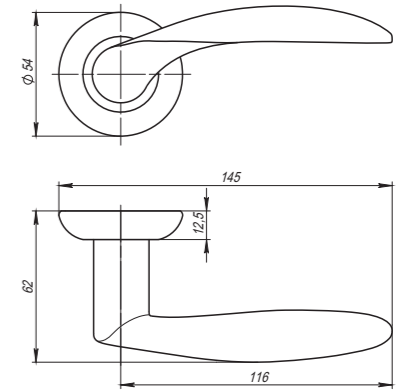

Diona LD20-1CP-8
Хром