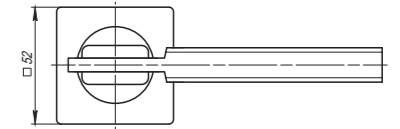

Trinity SQ005-21CP-8
Хром