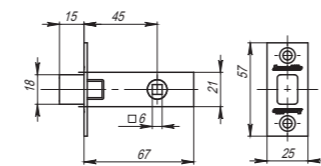

DB 920

Комплектация:

задвижка	1 шт.
ответная планка	1 шт.
декоративная заглушка	1 шт.
саморезы (3,5x20 мм)	4 шт.

Материал корпус: сталь,
планка и язычок: ZAMAK

Гарантия 5 лет