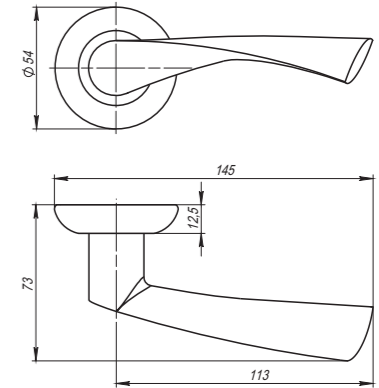

# Corona

Corona LD23-1AB/GP-7  
Бронза/золото

Corona LD23-1CP-8  
Хром

Corona LD23-1SN/CP-3  
Матовый никель/хром

Corona LD23-1AB/GP-7  
Бронза/золото

<b>Комплектация:</b>	
ручки	1 пара
декоративное кольцо	2 шт.
стопорный винт	2 шт.
саморезы (3x18 мм)	6 шт.
квадрат (8x105 мм)	1 шт.
стяжка в сборе (M4x40...70 мм)	2 шт.
паспорт	1 шт.
<b>Материал</b>	ZAMAK
<b>Гарантия</b>	5 лет