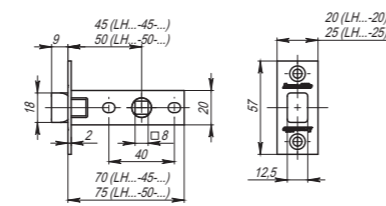

LH 120
защелки

LH 220
защелки

DB 920
задвижки

LH 120

Комплектация:

защёлка	1 шт.
ответная планка	1 шт.
декоративная заглушка	1 шт.
саморезы (3,5x20 мм)	4 шт.