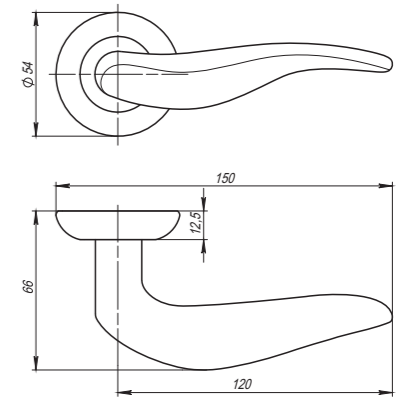

# Lora

Lora LD39-1SN/CP-3  
Матовый никель/хром

Lora LD39-1SN/CP-3  
Матовый никель/хром

Lora LD39-1AB/GP-7  
Бронза/золото

<b>Комплектация:</b>	
ручки	1 пара
декоративное кольцо	2 шт.
стопорный винт	2 шт.
саморезы (3x18 мм)	6 шт.
квадрат (8x105 мм)	1 шт.
стяжка в сборе (M4x40...70 мм)	2 шт.
паспорт	1 шт.
<b>Материал</b>	ZAMAK
<b>Гарантия</b>	5 лет