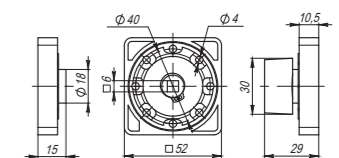

## BK6/SQ

ручка поворотная с ответной частью

BK6/SQ-21CP-8  
Хром

BK6/SQ-21SN/CP-3  
Мат. никель/хром

BK6/SQ-21SN-3  
Мат. никель

BK6/SQ

<b>Комплектация:</b>	
поворотная ручка	1 шт.
ответная часть	1 шт.
квадрат (6x80 мм)	1 шт.
шестигранный ключ (2 мм)	1 шт.
стяжка в сборе (M4x50...70 мм)	2 шт.
саморезы (3x18 мм)	8 шт.
<b>Материал</b>	ZAMAK
<b>Гарантия</b>	5 лет