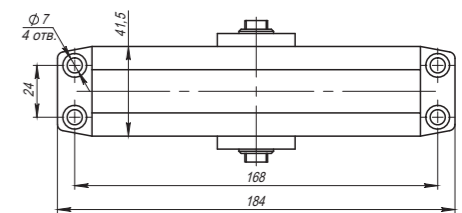

LY2

LY3

LY4, LY5

Серия	Соответствие стандарту EN1154	Макс. Ширина дверного полотна, мм	Масса дверного полотна, кг
LY2	EN2	850	25-45
LY3	EN3	962	40-65
LY4	EN4	1219	60-85
LY5	EN5, EN6	1372	80-120

**Комплектация:**