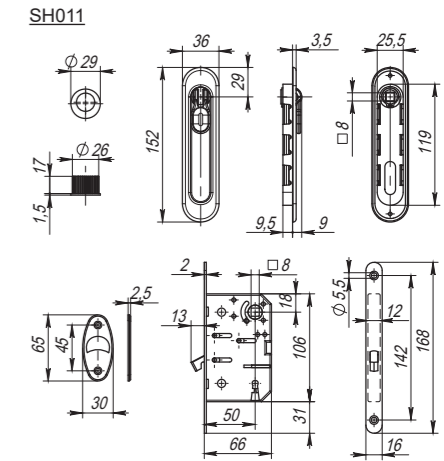

SH011-BK AB-7
Бронза

Комплектация:

ручки для раздвиж. дверей	1 пара
пластик. вкладыш	2 шт.
торцевой захват	1 шт.
защелка для раздвиж. дверей	1 шт.
ответная планка	1 шт.
квадрат (8x37 мм)	1 шт.
саморезы (4x20, 3x18 мм)	8 шт.
шаблон для монтажа	1 шт.
паспорт	1 шт.

Материал корпуса ZAMAK
Лицевая планка и ответная планка защелки нерж. сталь