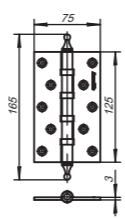

500-A5

Тип петли	Предельная нагрузка на ДВЕ петли (кг)	Предельная нагрузка на ТРИ петли (кг)
500-A4	40	60
500-A5	50	75

Габариты дверного полотна: 2000x1000x40 мм

Комплектация: дверная петля саморезы (4,8x30 мм)	2 шт. 1 компл.

Материал	латунь

Гарантия	5 лет