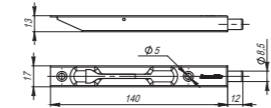

FB

Комплектация:

торцевой упор	1 шт.
ответная планка (40x18 мм)	1 шт.
саморезы (2,8x12 мм)	2 шт.

Материал

цинковый сплав

Гарантия

5 лет