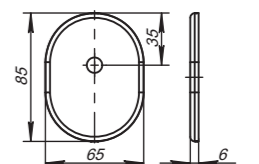

BK-DEC (ATC Protector 1)

PS-DEC (ATC Protector 1)