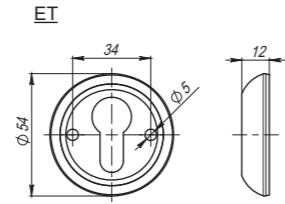

Комплектация:	
накладка	2 шт.
саморезы (3x18 мм)	4 шт.
Материал	
ZAMAK	
Гарантия	
5 лет