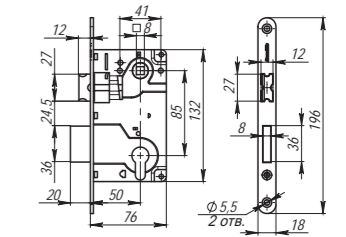

### LH 25

<b>Комплектация:</b>	
корпус замка	1 шт.
ответная планка	1 шт.
декоративная заглушка	1 шт.
винт крепления цилиндр. мех-ма	1 шт.
саморезы	4 шт.
шаблон для монтажа	1 шт.

**Материал** корпус: сталь  
планка и язычок: ZAMAK