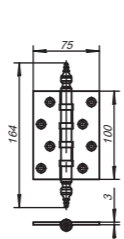

500-A

универсальные

500-B

универсальные

Тип петли	Предельная нагрузка на ДВЕ петли (кг)	Предельная нагрузка на ТРИ петли (кг)
500-A4	40	60
500-A5	50	75

Габариты дверного полотна: 2000x1000x40 мм

Комплектация: дверная петля саморезы (4,8x30 мм)	2 шт. 1 компл.

Материал	латунь

Гарантия	5 лет

500-B4

Тип петли	Предельная нагрузка на ДВЕ петли (кг)	Предельная нагрузка на ТРИ петли (кг)
500-B4	40	60
500-B5	50	75

Габариты дверного полотна: 2000x1000x40 мм

Комплектация: дверная петля саморезы (4,8x30 мм)	2 шт. 1 компл.

Материал	латунь

Гарантия	5 лет

500-C

универсальные

DAS SS

пружинные

Тип петли	Предельная нагрузка на ДВЕ петли (кг)	Предельная нагрузка на ТРИ петли (кг)
500-C4	40	60
500-C5	50	75

Габариты дверного полотна: 2000x1000x40 мм

Комплектация: дверная петля саморезы (4,8x30 мм)	2 шт. 1 компл.

Материал	латунь

Гарантия	5 лет

Тип петли	Предельная нагрузка на ДВЕ петли (кг)	Предельная нагрузка на ТРИ петли (кг)
DAS SS 201-4"	20	30
DAS SS 201-5"	30	40

Комплектация: пружинная петля ключ круглый (Ø2.8 мм) саморезы (4,2x24 мм) инструкция по установке	2 шт. 1 шт. 1 компл. 1 шт.

Материал	нержавеющая сталь

Гарантия	5 лет