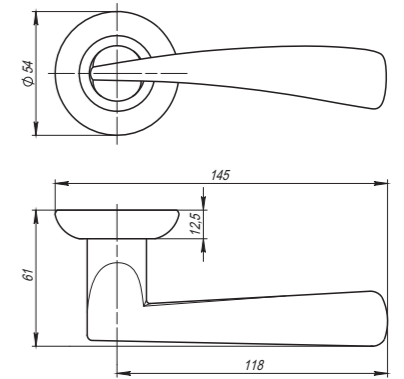

# Columba

Columba LD80-1AB/GP-7  
Бронза/золото

Columba LD80-1CP-8  
Хром

Columba LD80-1SN/CP-3  
Матовый никель/хром

Columba LD80-1AB/GP-7  
Бронза/золото

<b>Комплектация:</b>	
ручки	1 пара
декоративное кольцо	2 шт.
стопорный винт	2 шт.
саморезы (3x18 мм)	6 шт.
квадрат (8x105 мм)	1 шт.
стяжка в сборе (M4x40...70 мм)	2 шт.
паспорт	1 шт.
<b>Материал</b>	ZAMAK
<b>Гарантия</b>	5 лет