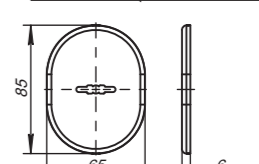

ET-DEC (ATC Protector 1)

PS-DEC CT (ATC Protector 1)