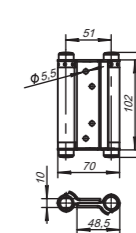

DAS SS 201-4"