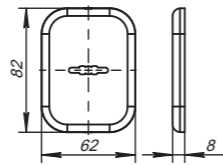

PS-DEC SQ (ATC Protector 1)

PS-DEC SQ CT (ATC Protector 1)

ET-DEC SQ (ATC Protector 1)