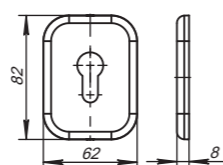

BK-DEC SQ (ATC Protector 1)