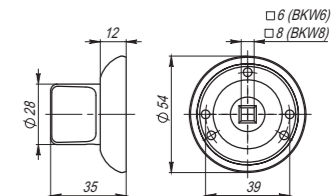

## ВКW6/ВКW8

<b>Комплектация:</b>	
поворотная ручка	1 шт.
стопорный винт	1 шт.
квадрат (6x80/8x80 мм)	1 шт.
стяжка в сборе (M4x50...70 мм)	2 шт.
саморезы (3x18 мм)	3 шт.
<b>Материал</b>	
ZAMAK	
<b>Гарантия</b>	
5 лет	