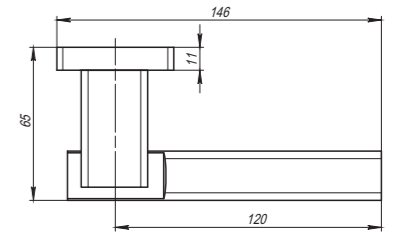

# Trinity

Trinity SQ005-21CP-8  
Хром

Trinity SQ005-21CP-8  
Хром

Trinity SQ005-21SN/CP-3  
Матовый никель/хром

Комплектация:	
ручки	1 пара
декоративное кольцо	2 шт.
стопорный винт	2 шт.
саморезы (3x18 мм)	6 шт.
квадрат (8x105 мм)	1 шт.
стяжка в сборе (M4x40...70 мм)	2 шт.
шестигранный ключ (2 мм)	1 шт.
паспорт	1 шт.