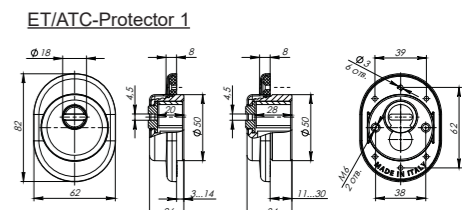

SC-14  
Мат. хром

SN-3  
Мат.никель

AB-7  
Бронза

SG-4  
Мат. золото

GP-2  
Золото

**Комплектация:**

Броненакладка (высота 25 или 30 мм)	1 шт.
Декоративный колпачок	1 шт.
Декоративное кольцо	1 шт.
Пластиковый вкладыш	1 шт.
Винты М6х40 мм	2 шт.