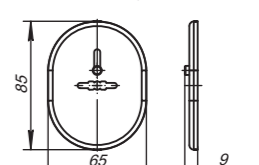

**PS-DEC SQ
(ATC Protector 1)**

Декоративная наклейка на сувальдный замок

**PS-DEC SQ CT
(ATC Protector 1)**

Декоративная наклейка на сувальдный замок со шторкой

**ET-DEC SQ
(ATC Protector 1)**

Декоративная наклейка на цилиндр

**BK-DEC SQ
(ATC Protector 1)**

Декоративная наклейка на цилиндр со штоком

Варианты цветов:

Комплектация:	
Накладка	1 шт.
Пластиковое основание	1 шт.
Материал: латунь	
Гарантия 5 лет	

**PS-DEC
(ATC Protector 1)**

Декоративная наклейка на сувальдный замок

**PS-DEC CT
(ATC Protector 1)**

Декоративная наклейка на сувальдный замок со шторкой

**PS/VC-DEC
(ATC Protector 1)**

Декоративная наклейка на сувальдный замок со шторкой

**ET-DEC
(ATC Protector 1)**

Декоративная наклейка на цилиндр

**BK-DEC
(ATC Protector 1)**

Декоративная наклейка на цилиндр со штоком

Варианты цветов:

Комплектация:	
Накладка	1 шт.
Пластиковое основание	1 шт.
Материал: латунь	
Гарантия 5 лет