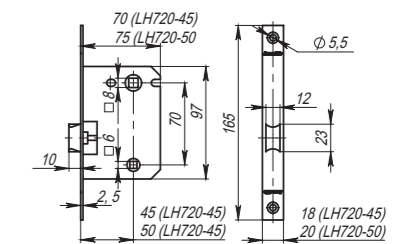

### LH 720

<b>Комплектация:</b>	
защелка	1 шт.
ответная планка	1 шт.
декоративная заглушка	1 шт.
саморезы (4x20 мм)	4 шт.
шаблон для монтажа	1 шт.

**Материал** корпус: сталь  
планка и язычок: ZAMAK

**Гарантия** 5 лет