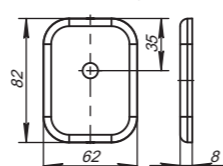

Комплектация:	
Накладка	1 шт.
Пластиковое основание	1 шт.
Материал: латунь	
Гарантия 5 лет