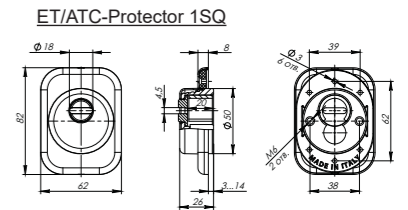

SN-3
Мат.никель