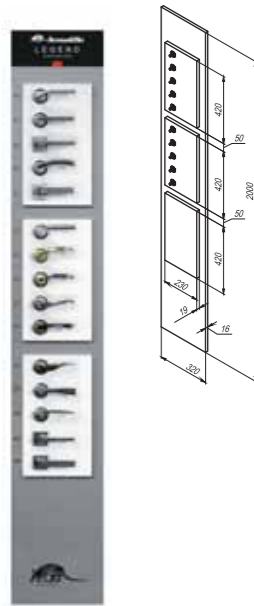

Стенды

Настенный
3 панели с товаром