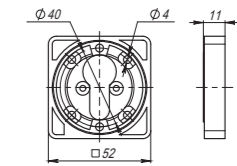

Комплектация:	
накладка	2 шт.
шестигранный ключ (2 мм)	1 шт.
стяжка в сборе (M4x50...70 мм)	2 шт.
саморезы (3x18 мм)	8 шт.
Материал	ZAMAK
Гарантия	5 лет