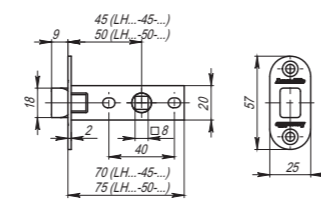

DB 920-45-25 SG-1  
Мат. золото

DB 920-45-25 GP-2  
Золото

**LH 120**

**Комплектация:**

защёлка	1 шт.
ответная планка	1 шт.
декоративная заглушка	1 шт.
саморезы (3,5x20 мм)	4 шт.

**LH 220**

**Комплектация:**