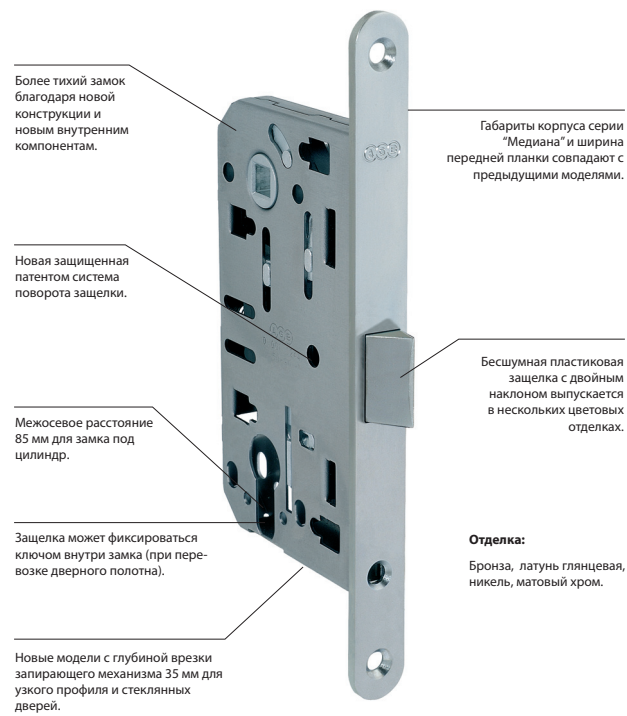

*New* **Mediana Evolution**

Замки бесшумные для внутренних дверей

	Передняя планка	Межосевое расстояние	Расстоян. до запир.механ.
🔑 Замок под ключ	18	90	35/50/60
🚪 Замок WC	18	96	35/50/60
🔑 Замок под цилиндр	18	85	35/50/60