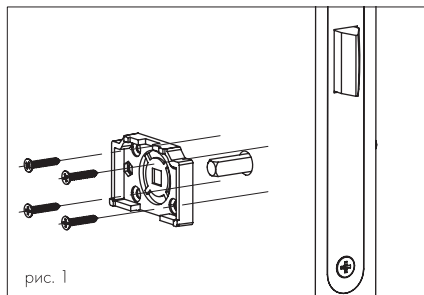

КОМПЛЕКТАЦИЯ

1. Поворотная ручка — 1 шт.
2. Ответная часть — 1 шт.
3. Основание — 2 шт.
4. Квадрат (6x80) — 1 шт.
5. Саморезы (2,9x16) — 8 шт.
6. Стопорный винт (M6) — 3 шт.
7. Шестигранный ключ (S=3 мм) — 1 шт.

ИНСТРУКЦИИ ПО УСТАНОВКЕ

1. Вставьте квадрат в отверстие замка, установите на него основание и закрепите его саморезами (рис. 1). Аналогично с обратной стороны двери установите второе основание.

2. С помощью квадрата выломайте центрирующие элементы из оснований (рис. 2).