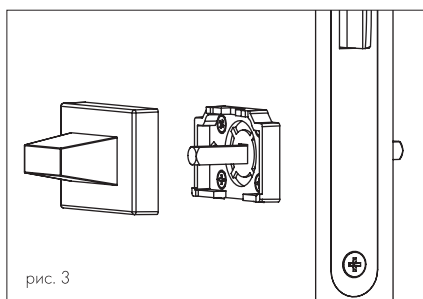

КОМПЛЕКТАЦИЯ

1. Поворотная ручка — 1 шт.
2. Ответная часть — 1 шт.
3. Основание — 2 шт.
4. Квадрат (6x80) — 1 шт.
5. Саморезы (2,9x16) — 8 шт.
6. Стопорный винт (M6) — 3 шт.
7. Шестигранный ключ (S=3 мм) — 1 шт.

ИНСТРУКЦИИ ПО УСТАНОВКЕ

1. Вставьте квадрат в отверстие замка, установите на него основание и закрепите его саморезами (рис. 1). Аналогично с обратной стороны двери установите второе основание.

2. С помощью квадрата выломайте центрирующие элементы из оснований (рис. 2).