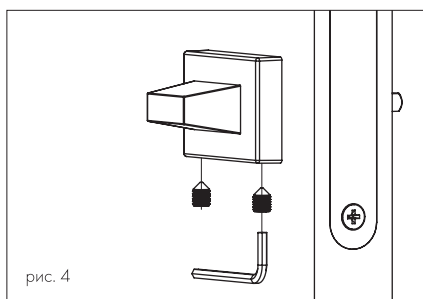

ИНСТРУКЦИИ ПО УСТАНОВКЕ

1. Вставьте квадрат в отверстие замка, установите на него основание и закрепите его саморезами (рис. 1). Аналогично с обратной стороны двери установите второе основание.

2. С помощью квадрата выломайте центрирующие элементы из оснований (рис. 2).

3. Установите на основания поворотную ручку и ответную часть (рис. 4).

4. Зафиксируйте накладку на основаниях с помощью стопорных винтов и шестигранника (рис. 5).