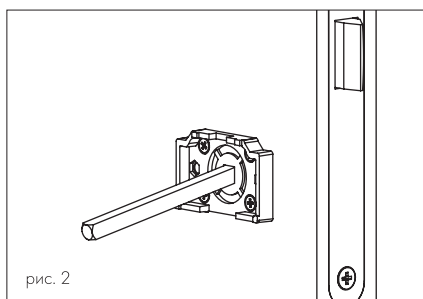

КОМПЛЕКТАЦИЯ

1. Поворотная ручка — 1 шт.
2. Ответная часть — 1 шт.
3. Основание — 2 шт.
4. Квадрат (6x80) — 1 шт.
5. Саморезы (2,9x16) — 8 шт.
6. Стопорный винт (M6) — 3 шт.
7. Шестигранный ключ (S=3 мм) — 1 шт.

ИНСТРУКЦИИ ПО УСТАНОВКЕ

1. Вставьте квадрат в отверстие замка, установите на него основание и закрепите его саморезами (рис. 1). Аналогично с обратной стороны двери установите второе основание.

2. С помощью квадрата выломайте центрирующие элементы из оснований (рис. 2).