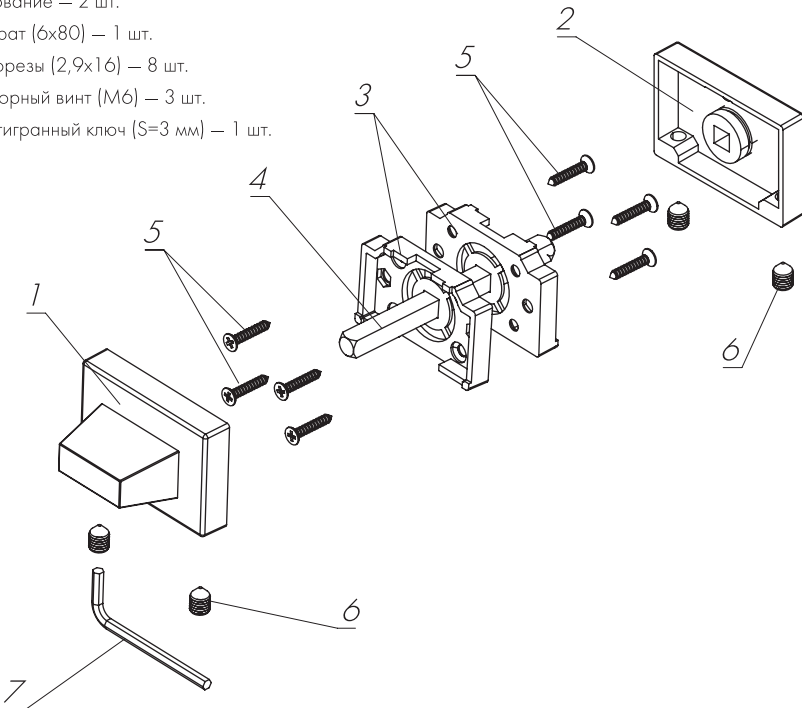

РУЧКА ПОВОРОТНАЯ

Инструкции по установке и эксплуатации

Благодарим Вас за выбор ручек Armadillo.

ПРАВИЛА ЭКСПЛУАТАЦИИ

Дверная фурнитура Armadillo Urban CAVE предназначены для установки на межкомнатные двери. Фурнитура изготовлена из цинкового сплава (ZAMAK). Загрязнения и пыль удаляйте мягкой тканью, смоченной в чистой воде. Пожалуйста, не используйте растворители, абразивные и спиртосодержащие вещества для удаления грязи.

КОМПЛЕКТАЦИЯ

1. Поворотная ручка — 1 шт.
2. Ответная часть — 1 шт.
3. Основание — 2 шт.
4. Квадрат (6x80) — 1 шт.
5. Саморезы (2,9x16) — 8 шт.
6. Стопорный винт (M6) — 3 шт.
7. Шестигранный ключ (S=3 мм) — 1 шт.

ИНСТРУКЦИИ ПО УСТАНОВКЕ

1. Вставьте квадрат в отверстие замка, установите на него основание и закрепите его саморезами (рис. 1). Аналогично с обратной стороны двери установите второе основание.

2. С помощью квадрата выломайте центрирующие элементы из оснований (рис. 2).

3. Установите на основания поворотную ручку и ответную часть (рис. 4).

4. Зафиксируйте накладку на основаниях с помощью стопорных винтов и шестигранника (рис. 5).