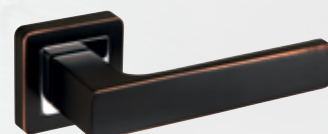

ДВЕРНЫЕ РУЧКИ XM

КРАСИВОЕ РЕШЕНИЕ

Актуальные цвета

Востребованные формы

Надёжное крепление

Полновесный ZAMAK

ICE

графит/хром

SPACE

графит/хром

DENVER

графит/хром

DUNA

тёмная медь/хром

XTRA

тёмная медь/хром

* доступно в цветах: тёмная медь, чёрный, графит, сатинированный хром, тёмная медь/хром, графит/хром, матовый никель/хром, сатинированный хром/хром

** в состав серии входит необходимая фурнитура