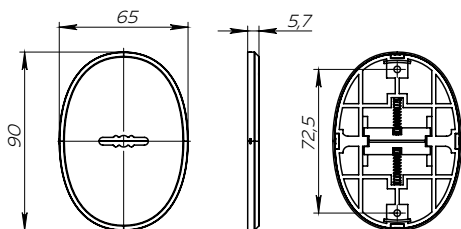

ПАСПОРТ ИЗДЕЛИЯ

Декоративная накладка Fuaro ESC 477

Дверная декоративная накладка Fuaro ESC 477 (90x65) под сувальдный ключ подпружиненными шторками. Накладка предназначена для установки на сувальдные замки для декорирования замочной скважины.

Материал накладки: сталь.

Материал основания: нейлон.

Тип крепления накладок: скрытый.

Комплектация:

1. Декоративная накладка	1 шт.
2. Основание	1 шт.
3. Саморезы	2 шт.

Правила эксплуатации:

Не допускается обработка абразивными веществами и растворителями. Загрязнения и пыль следует удалять сухой мягкой тканью.

Условия транспортировки и хранения:

Хранить в сухом помещении, транспортировку осуществлять в упаковке производителя.

Гарантийные обязательства:

Производитель гарантирует безотказную работу изделия в течении 5 лет со дня продажи. В случае выявления неисправностей в пределах гарантийного срока изделие подлежит замене по месту приобретения при условии полной комплектации и наличии кассового чека.

Изготовитель:

Фуаро Лок Индастриал (Fuaro Lock Industrial Co.) Адрес: КНР, провинция Цзянсу, обл. Хуэйшань, г. Уси (Huishan district, Wuxi city, Jiangsu, PRC.)

Свидетельство о продаже:

Продано

_____

штамп магазина

_____

штамп продавца

_____

дата продажи

Без штампа магазина недействительно