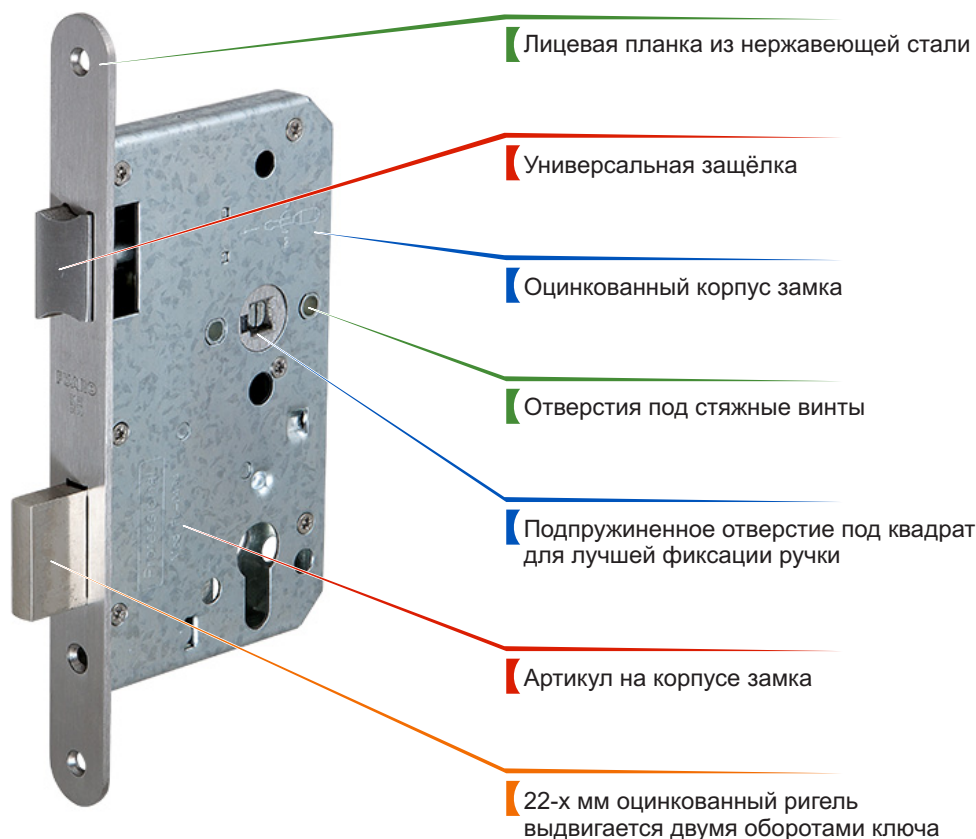

ЗАМОК ДЛЯ ПРОТИВОПОЖАРНЫХ ДВЕРЕЙ

СЕРИИ FL-0434

ЗАМКИ
ЗАЩЕЛКИ
ДВЕРНЫЕ РУЧКИ
ЦИЛИНДРОВЫЕ МЕХАНИЗМЫ
ДЕКОРАТИВНЫЕ НАКЛАДКИ, ПЕТЛИ

Замок противопожарный врезной «Fuaro» FL-0434 разработан и изготовлен в соответствии с требованиями пожарной безопасности. Предназначен для установки в металлические противопожарные двери, предусмотрена возможность установки на правые и левые двери, открывающиеся как внутрь, так и наружу.

Для удобства рекомендуется установка замка вместе с ручками для противопожарных дверей серий DH-0431 NE, DH-0433 NE (с пружиной) и цилиндрическими механизмами FUARO.

Упаковка

Комплект крепежа

Технические характеристики:	
Межосевое расстояние	72 мм
Бэксет	65 мм
Ширина лицевой планки	24 мм

Комплектация:	
Корпус замка	1 шт.
Винт для евроцилиндра 75 мм	1 шт.
Комплект крепежа	1 шт.
Паспорт	1 шт.
Упаковка	1 шт.