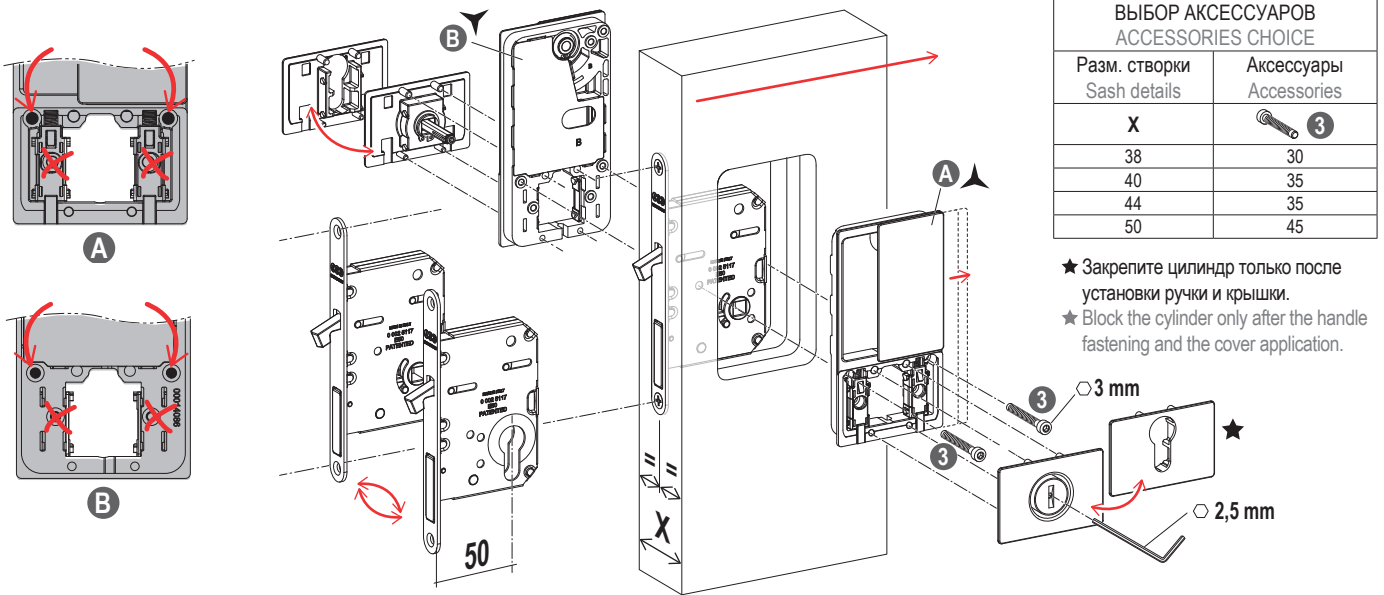

- ▲ Для правильной установки **A** и **B** убедитесь, что ручка находится со стороны петель (для распашных дверей) или со стороны притвора для раздвижных дверей.
- ▲ To install **A** and **B** properly, please make sure that the handle turns in the direction of the hinges side (for rebated doors) or in the direction to the opening side (for sliding doors).
- ★ Закрепите цилиндр только после установки ручки и крышки.
- ★ Block the cylinder only after the handle fastening and the cover application

Установка на раздвижных дверях с замком / Installation on sliding doors with lock

Установка на раздвижных дверях с вытяжным рычажком Installation on sliding doors with pull out lever

- ▲ Для правильной установки **(A)** и **(B)** убедитесь, что ручка находится со стороны петель (для распашных дверей) или со стороны притвора для раздвижных дверей.
▲ To install **(A)** and **(B)** properly, please make sure that the handle turns in the direction of the hinges side (for rebated doors) or in the direction to the opening side (for sliding doors).