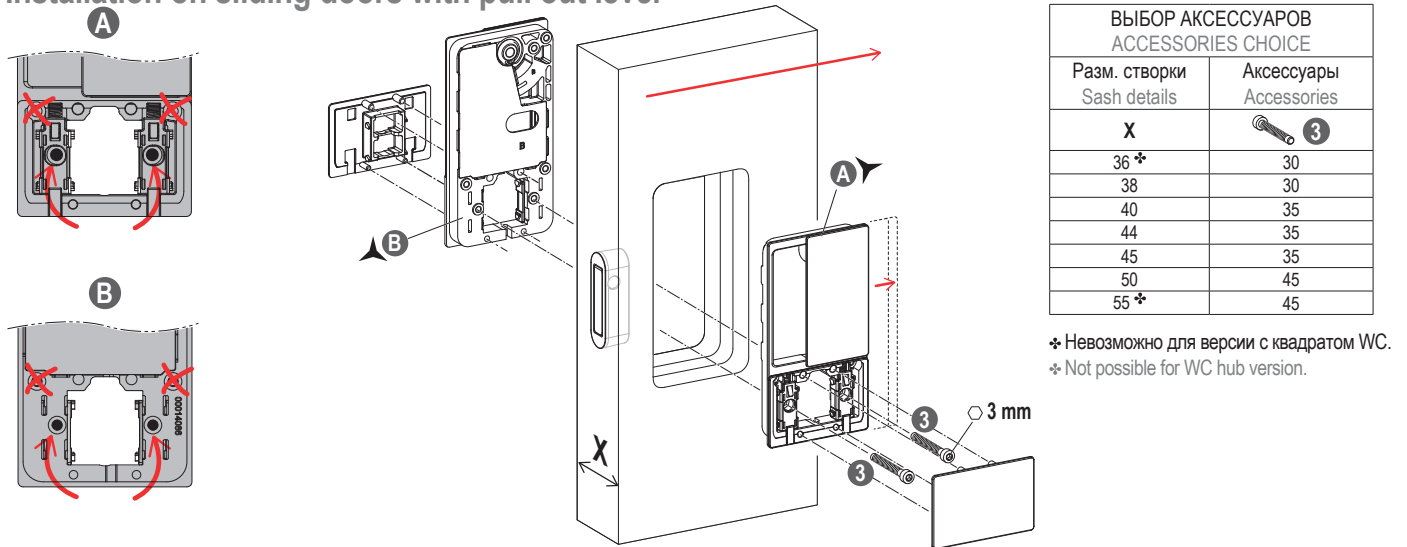

- ▲ Для правильной установки **A** и **B** убедитесь, что ручка находится со стороны петель (для распашных дверей) или со стороны притвора для раздвижных дверей.
- ▲ To install **A** and **B** properly, please make sure that the handle turns in the direction of the hinges side (for rebated doors) or in the direction to the opening side (for sliding doors).
- ★ Закрепите цилиндр только после установки ручки и крышки.
- ★ Block the cylinder only after the handle fastening and the cover application

Установка на раздвижных дверях с замком / Installation on sliding doors with lock

Установка на раздвижных дверях с вытяжным рычажком Installation on sliding doors with pull out lever

- ▲ Для правильной установки **(A)** и **(B)** убедитесь, что ручка находится со стороны петель (для распашных дверей) или со стороны притвора для раздвижных дверей.
▲ To install **(A)** and **(B)** properly, please make sure that the handle turns in the direction of the hinges side (for rebated doors) or in the direction to the opening side (for sliding doors).