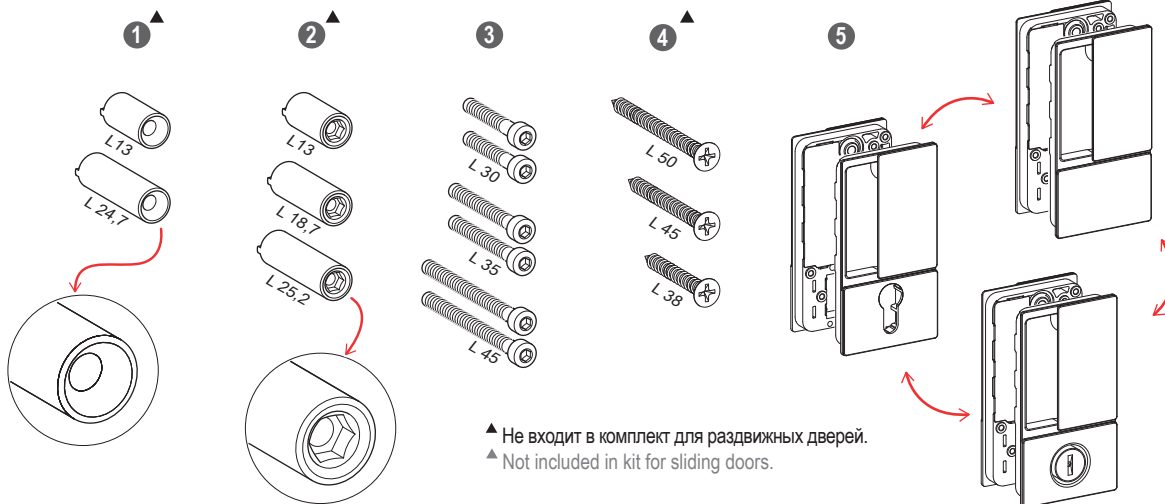

Alban Giacomo spa

COMPANY WITH
QUALITY SYSTEM
CERTIFIED BY DNV
ISO 9001

РУКОВОДСТВО ПО УСТАНОВКЕ ASSEMBLY INSTRUCTIONS

WAVE

Состав комплекта / Kit content

Установка на распашных дверях заподлицо с четвертью или без нее Installation on flush doors with or without rebate

- ▲ Для правильной установки **A** и **B** убедитесь, что ручка находится со стороны петель (для распашных дверей) или со стороны притвора для раздвижных дверей.
- ▲ To install **A** and **B** properly, please make sure that the handle turns in the direction of the hinges side (for rebated doors) or in the direction to the opening side (for sliding doors).
- ★ Закрепите цилиндр только после установки ручки и крышки.
- ★ Block the cylinder only after the handle fastening and the cover application

Установка на раздвижных дверях с замком / Installation on sliding doors with lock

Установка на раздвижных дверях с вытяжным рычажком Installation on sliding doors with pull out lever

- ▲ Для правильной установки **(A)** и **(B)** убедитесь, что ручка находится со стороны петель (для распашных дверей) или со стороны притвора для раздвижных дверей.
▲ To install **(A)** and **(B)** properly, please make sure that the handle turns in the direction of the hinges side (for rebated doors) or in the direction to the opening side (for sliding doors).