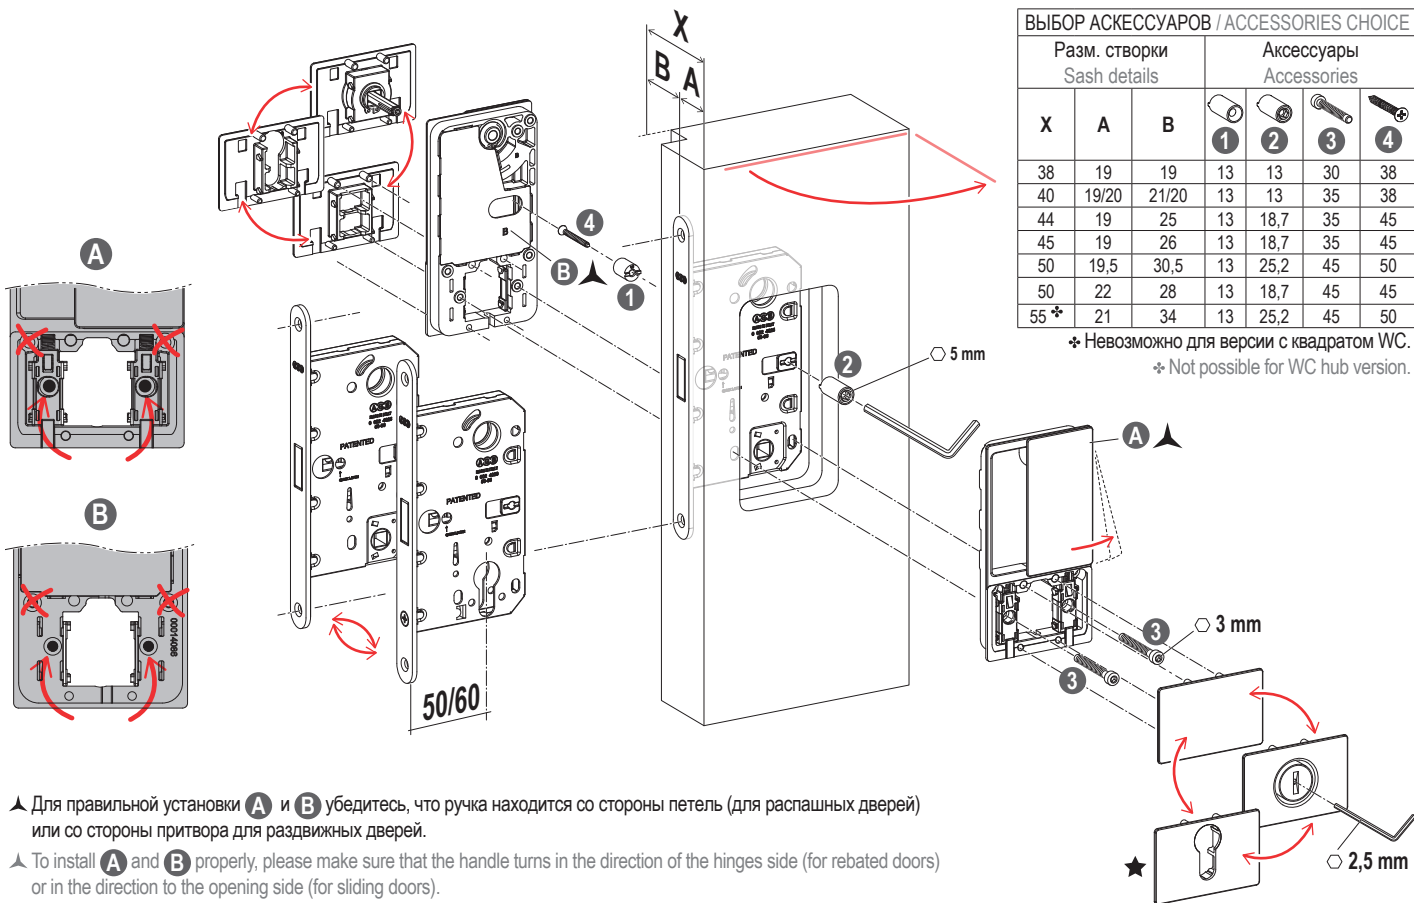

Alban Giacomo spa

COMPANY WITH
QUALITY SYSTEM
CERTIFIED BY DNV
ISO 9001

РУКОВОДСТВО ПО УСТАНОВКЕ ASSEMBLY INSTRUCTIONS

WAVE

Состав комплекта / Kit content

Установка на распашных дверях заподлицо с четвертью или без нее Installation on flush doors with or without rebate

- ▲ Для правильной установки **A** и **B** убедитесь, что ручка находится со стороны петель (для распашных дверей) или со стороны притвора для раздвижных дверей.
- ▲ To install **A** and **B** properly, please make sure that the handle turns in the direction of the hinges side (for rebated doors) or in the direction to the opening side (for sliding doors).
- ★ Закрепите цилиндр только после установки ручки и крышки.
- ★ Block the cylinder only after the handle fastening and the cover application

Установка на раздвижных дверях с замком / Installation on sliding doors with lock

Установка на раздвижных дверях с вытяжным рычажком Installation on sliding doors with pull out lever

- ▲ Для правильной установки **(A)** и **(B)** убедитесь, что ручка находится со стороны петель (для распашных дверей) или со стороны притвора для раздвижных дверей.
▲ To install **(A)** and **(B)** properly, please make sure that the handle turns in the direction of the hinges side (for rebated doors) or in the direction to the opening side (for sliding doors).