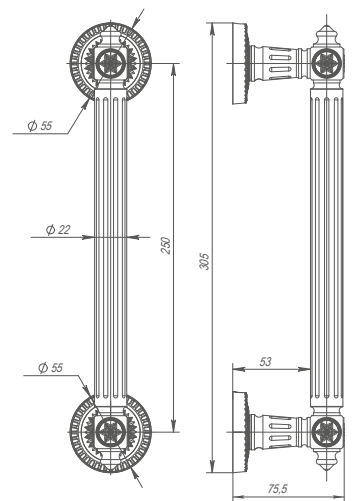

Matador PULL CL  
GOLD-2  
Золото 24К

Matador PULL CL  
BB-17  
Кор. бронза

Matador PULL CL  
ABL-18  
Темн. медь

Matador PULL CL  
AS-9  
Антич. серебро

Matador PULL CL  
SILVER-925  
Серебро 925

Скобы предназначены для установки на двери 32-62 мм толщиной, с одной или с двух сторон полотна по Вашему усмотрению. В комплект входит одна ручка-скоба. Гальваническое покрытие прошло тест на устойчивость к коррозии в соляном тумане — более 360 часов, что соответствует высокому стандарту качества по ГОСТу 538-2014 и подходит для уличного использования.