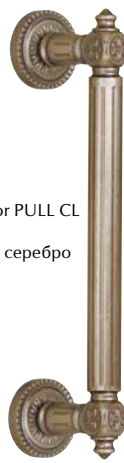

## Ручки-скобы Matador

Матадор — это опытный тореро (исп. — участник корриды, испанского боя быков). Непременным атрибутом корриды является короткое копьё — бандерилья (исп. — знамя), которое по традиции украшают цветными флагами и лентами. Удлиненная форма ручки-скобы Matador напоминает наконечник этого копьёя. Роскошные ручки-скобы Armadillo будут великолепны на массивных дверях в классических интерьерах загородных домов и просторных апартаментов. Идеально впишутся в входные группы ресторанов и салонов красоты.

Matador PULL CL  
GOLD-2  
Золото 24К

Matador PULL CL  
BB-17  
Кор. бронза

Matador PULL CL  
ABL-18  
Темн. медь

Matador PULL CL  
AS-9  
Антич. серебро

Matador PULL CL  
SILVER-925  
Серебро 925

Скобы предназначены для установки на двери 32-62 мм толщиной, с одной или с двух сторон полотна по Вашему усмотрению. В комплект входит одна ручка-скоба. Гальваническое покрытие прошло тест на устойчивость к коррозии в соляном тумане — более 360 часов, что соответствует высокому стандарту качества по ГОСТу 538-2014 и подходит для уличного использования.