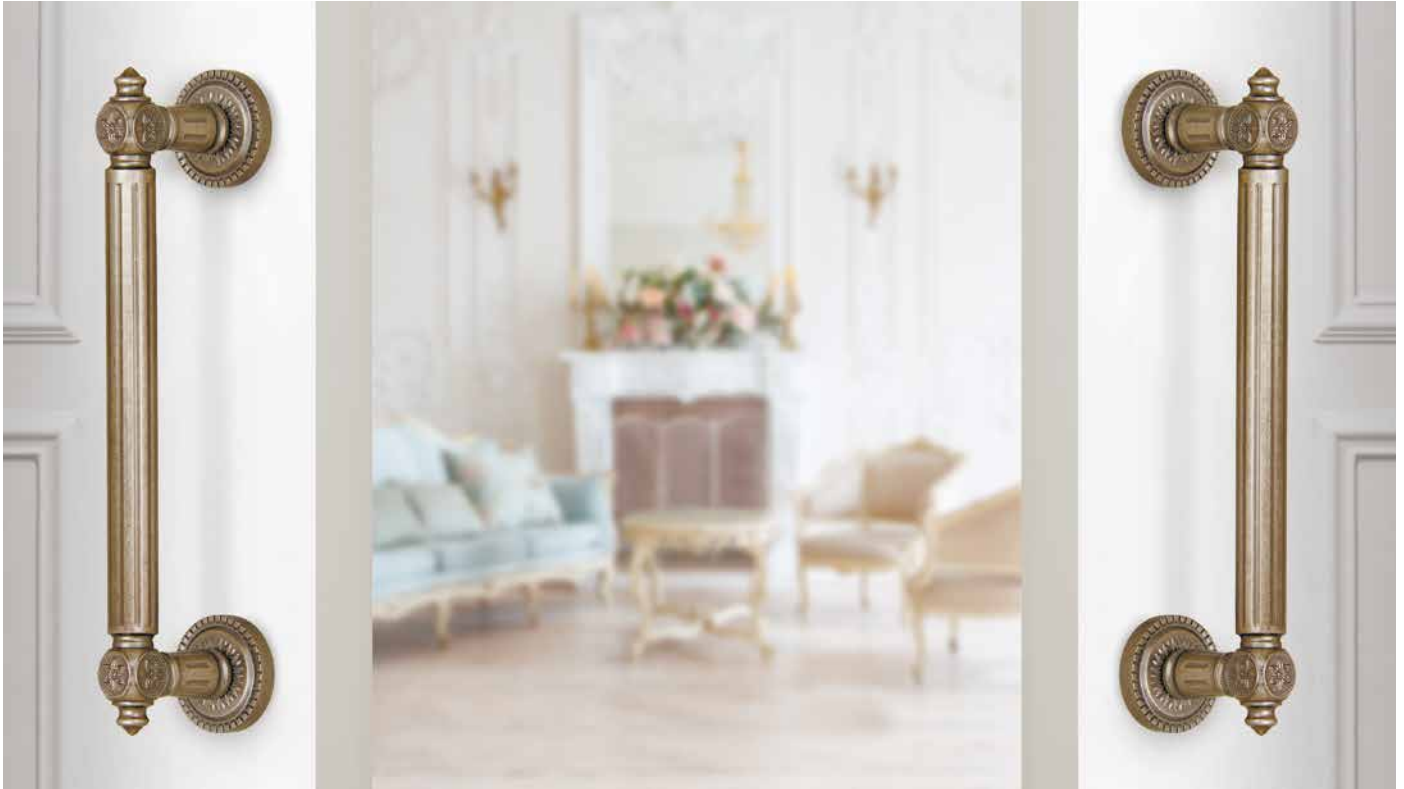

## Ручки-скобы Matador

Матадор — это опытный тореро (исп. — участник корриды, испанского боя быков). Непременным атрибутом корриды является короткое копьё — бандерилья (исп. — знамя), которое по традиции украшают цветными флагами и лентами. Удлиненная форма ручки-скобы Matador напоминает наконечник этого копьёя. Роскошные ручки-скобы Armadillo будут великолепны на массивных дверях в классических интерьерах загородных домов и просторных апартаментов. Идеально впишутся в входные группы ресторанов и салонов красоты.

Matador PULL CL  
GOLD-2  
Золото 24К

Matador PULL CL  
BB-17  
Кор. бронза

Matador PULL CL  
ABL-18  
Темн. медь

Matador PULL CL  
AS-9  
Антич. серебро

Matador PULL CL  
SILVER-925  
Серебро 925

Скобы предназначены для установки на двери 32-62 мм толщиной, с одной или с двух сторон полотна по Вашему усмотрению. В комплект входит одна ручка-скоба. Гальваническое покрытие прошло тест на устойчивость к коррозии в соляном тумане — более 360 часов, что соответствует высокому стандарту качества по ГОСТу 538-2014 и подходит для уличного использования.