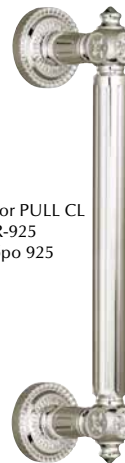

## Ручки-скобы Matador

Матадор — это опытный тореро (исп. — участник корриды, испанского боя быков). Непременным атрибутом корриды является короткое копьё — бандерилья (исп. — знамя), которое по традиции украшают цветными флагами и лентами. Удлиненная форма ручки-скобы Matador напоминает наконечник этого копьёя. Роскошные ручки-скобы Armadillo будут великолепны на массивных дверях в классических интерьерах загородных домов и просторных апартаментов. Идеально впишутся в входные группы ресторанов и салонов красоты.

Matador PULL CL  
GOLD-2  
Золото 24К

Matador PULL CL  
BB-17  
Кор. бронза

Matador PULL CL  
ABL-18  
Темн. медь

Matador PULL CL  
AS-9  
Антич. серебро

Matador PULL CL  
SILVER-925  
Серебро 925

Скобы предназначены для установки на двери 32-62 мм толщиной, с одной или с двух сторон полотна по Вашему усмотрению. В комплект входит одна ручка-скоба. Гальваническое покрытие прошло тест на устойчивость к коррозии в соляном тумане — более 360 часов, что соответствует высокому стандарту качества по ГОСТу 538-2014 и подходит для уличного использования.