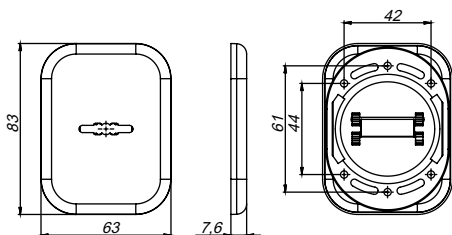

### Декоративная накладка Fuaro ESC 486-S SQ XL

Дверная декоративная накладка Fuaro ESC 486-S SQ XL под цилиндрический механизм. Накладка предназначена для установки на цилиндрический механизм для декорирования замочной скважины. Разработана в составе комплекта TOR XL, в который входят ручка, поворотник, накладки на сувальду, цилиндр и броненакладки в едином дизайне. Продаётся как в составе комплекта, так и отдельно. Накладка предназначена для установки на сувальдные замки для декорирования замочной скважины