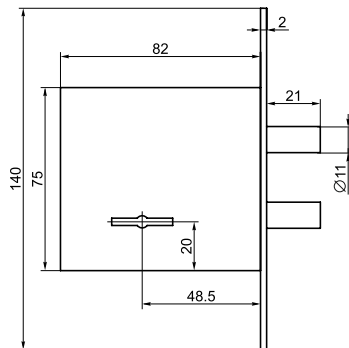

ЗВ 8/13С-М

замок врезной сувальдный «сам-мини»

код заказа
70611

код заказа	модель	кол-во ключей /длина, мм	фурнитура	запорная планка	кол-во в транс. упаковке/шт.
76610	ЗВ 8/13С-М (САМ-МИНИ)	3/70	накладка шестигранная /цинк/	+	30
70630	ЗВ 8/1С-М (САМ-МИНИ) с одинаковой секретностью	—	—	—	30