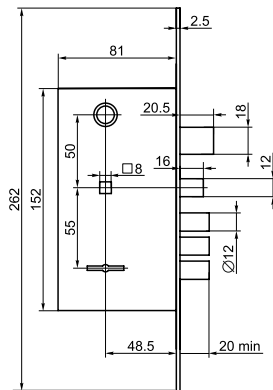

ЗВ 9-8.3

замок врезной 8-сувальдный с защелкой, фалевыми ручками и задвижкой