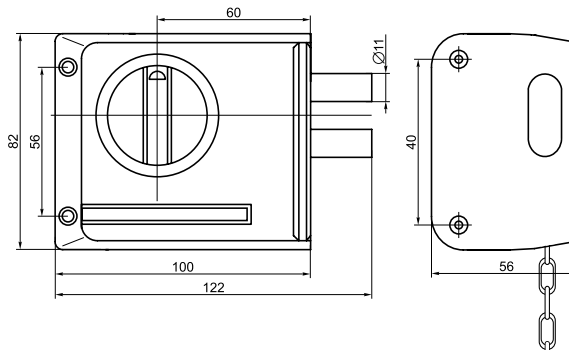

ЗНД 1А-К

замок накладной дисковый (автомат)