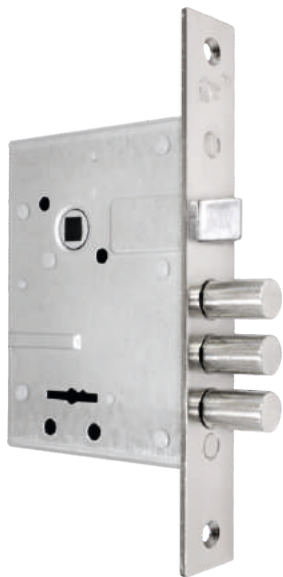

СП.1

Запорная планка для замков **ЗВ 9-6, ЗВ 9-8**

Код заказа **77303**

ЗВ 9-8

замок врезной 8-сувальдный с защелкой и ручками

код заказа	модель	кол-во ключей /длина, мм	фурнитура	запорная планка	кол-во в транс. упаковке/шт.
74100	ЗВ 9-8/13 СП2	3/81	—	+	20
74500	ЗВ 9-8/13 СП2.НР-002	3/81	накладка литая с фалевой ручкой /медный антик/	+	12
74300	ЗВ 9-8/15 СП2.НР-002	5/81	накладка литая с фалевой ручкой /медный антик/	+	12
84301	ЗВ 9-8/13 СП2.РФ61-002	3/81	накладка с фалевой ручкой /медный антик/	+	12
84302	ЗВ 9-8/13 СП2.РФ61-016	3/81	накладка с фалевой ручкой /блестящая латунь/	+	12
74001	ЗВ 9-8/15 СП2.РФ33-016	5/81	накладка с фалевой ручкой /блестящая латунь/	+	12
74009	ЗВ 9-8/15 СП2.РФ61-002	5/81	накладка с фалевой ручкой /медный антик/	+	12
74010	ЗВ 9-8/15 СП2.РФ33-022	5/81	накладка с фалевой ручкой /черный жемчуг/	+	12
76705	ЗВ 9-8/13 СП2.РФ61-022	3/81	накладка с фалевой ручкой /черный жемчуг/	+	12
76704	ЗВ 9-8/13 СП2.РФ61-010	3/81	накладка с фалевой ручкой /черный муар/	+	12
76803	ЗВ 9-8/13 СП2.РФ61-009	3/81	накладка с фалевой ручкой /белый/	+	12

- 70053  /блестящая латунь/

НР

-  /медный антик/

Продается в комплекте с замками ЗВ 9-8, код заказа 74500 (три ключа) 74300 (пять ключей)

замки сейфовые; предназначены для блокирования силовых запираемых составных частей сейфа (дверей, секций, ящиков, т.п.)