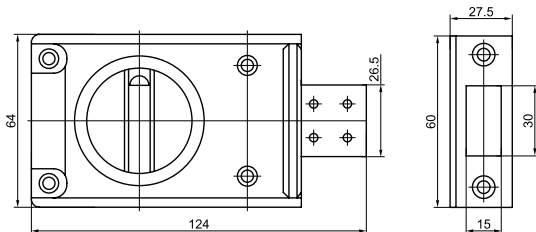

ЗНД 1-ЕД

замки накладные дисковые

цилиндрический механизм замка ЗНД