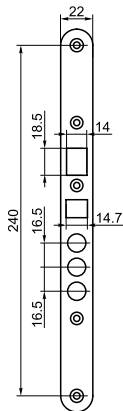

НП
Накладка прямоугольная

- 70028  /никель/
- 70030  /блестящая латунь/
- 70080  /черный муар/

код заказа	модель	кол-во ключей /длина, мм	фурнитура	запорная планка	кол-во в транс. упаковке/шт.
81001	ЗВ 8-8М/13	3/81	—	—	16
81000	ЗВ 8-8М/13 НШ-002	3/81	накладка шестигранная /медный антик/	—	16
85200	ЗВ 8-8М/15 НШ-002	5/81	накладка шестигранная /медный антик/	—	16
81300	ЗВ 8-8М/13 СП.НП-002	3/81	накладка прямоугольная /медный антик/	+	12
81100	ЗВ 8-8М/15 СП.НП-002	5/81	накладка прямоугольная /медный антик/	+	12

ЗВ 9-8.3

замок врезной 8-сувальдный с защелкой, фалевыми ручками и задвижкой

код заказа	модель	кол-во ключей / длина, мм	фурнитура	запорная планка	кол-во в транс. упаковке/шт.
88010	ЗВ 9-8.3/13 (КЛП5-85) ЗП.РФ46П-002	3/81	накладка с фалевой ручкой /медный антик/, правая	+	12
88011	ЗВ 9-8.3/13 (КЛП5-85) ЗП.РФ46Л-002	3/81	накладка с фалевой ручкой /медный антик/, левая	+	12
88012	ЗВ 9-8.3/15 (КЛП5-85) ЗП.РФ46П-002	5/81	накладка с фалевой ручкой /медный антик/, правая	+	12
88013	ЗВ 9-8.3/15 (КЛП5-85) ЗП.РФ46Л-002	5/81	накладка с фалевой ручкой /медный антик/, левая	+	12