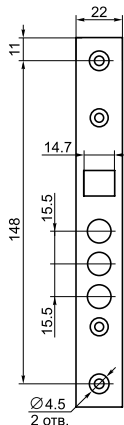

ЗВ 9-6

замок врезной 6-сувальдный с защелкой и ручками

Накладки с фалевыми ручками для замков **ЗВ 9-6, ЗВ 9-8**

РФ-61

- 70073 /медный антик/
- 70074 /чёрный мрамр/
- 70079 /чёрный глянец/
- 70078 /белый/
- 70077 /блестящая латунь/
- 70071 /чёрный жемчуг/