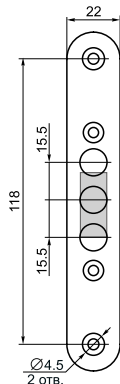

ЗВ 8-4С/1

замки врезные 4-сувальдные