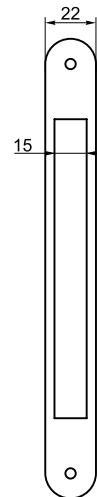

ЗВ 4-31/55

замок врезной цилиндрический

**ЗАМОК
СЕРТИФИЦИРОВАН
КАК ПРОТИВОПОЖАРНЫЙ**

**РУЧКА ДЛЯ
ПРОТИВОПОЖАРНЫХ
И ТЕХНИЧЕСКИХ ДВЕРЕЙ**

Код заказа
70133

СП.5
Ответная планка
для замков
ЗВ 4-31/55

Код заказа
80105