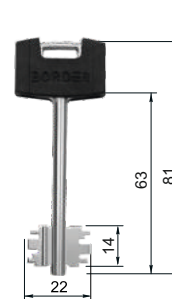

ЗВ 9-6

замок врезной 6-сувальдный с защелкой и ручками

Накладки с фалевыми ручками для замков **ЗВ 9-6, ЗВ 9-8**

РФ-61

- 70073 /медный антик/
- 70074 /чёрный мрамр/
- 70079 /чёрный глянец/
- 70078 /белый/
- 70077 /блестящая латунь/
- 70071 /чёрный жемчуг/