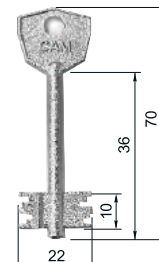

ПРОСАМ

2018

ЗВ 8/13С-М

замок врезной сувальдный «сам-мини»

код заказа
70611

код заказа	модель	кол-во ключей /длина, мм	фурнитура	запорная планка	кол-во в транс. упаковке/шт.
76610	ЗВ 8/13С-М (САМ-МИНИ)	3/70	накладка шестигранная /цинк/	+	30
70630	ЗВ 8/1С-М (САМ-МИНИ) с одинаковой секретностью	—	—	—	30

ЗВ 8-4С/1

замки врезные 4-сувальдные

код заказа
70611

ЗВ 8-4С/0

код заказа	модель	кол-во ключей /длина, мм	фурнитура	запорная планка	кол-во в транс. упаковке/шт.
76601	ЗВ 8-4С/13	3/70	накладка шестигранная /цинк/	—	30
76600	ЗВ 8-4С/13 ЗП7	3/70	накладка шестигранная /цинк/	+	30
76611	ЗВ 8-4С/13	3/70	—	—	30
70631	ЗВ 8-4С/1 с одинаковой секретностью	—	—	—	30
76501	ЗВ 8-4С/03	3/70	накладка шестигранная /цинк/	—	30
76500	ЗВ 8-4С/03 ЗП7	3/70	накладка шестигранная /цинк/	+	30
70632	ЗВ 8-4С/0 с одинаковой секретностью	—	—	—	30

Запорная планка
для замков
ЗВ 8
цинк

Код заказа
76607

ЗВ 8-6/1

замки врезные 6-сувальдные

код заказа
70611

ЗВ 8-6/0

код заказа	модель	кол-во ключей / длина, мм	фурнитура	запорная планка	кол-во в транс. упаковке/шт.
80600	ЗВ 8-6/13 СО.НП-002	3/70	накладка прямоугольная /медный антик/	+	20
73100	ЗВ 8-6/13 НШ-002	3/70	накладка шестигранная /медный антик/	—	30
72601	ЗВ 8-6/15 НШ-002	5/70	накладка шестигранная /медный антик/	—	30
73119	ЗВ 8-6/13	3/70	—	—	30
70636	ЗВ 8-6/1 с одинаковой секретностью	—	—	—	30
80500	ЗВ 8-6/03 НШ-002	3/70	накладка шестигранная /медный антик/	—	30
72500	ЗВ 8-6/03 СП.НП-002	3/70	накладка прямоугольная /медный антик/	+	20
70637	ЗВ 8-6/0 с одинаковой секретностью	—	—	—	30