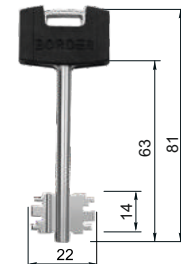

НП накладка прямоугольная

70028 /никель/
70030 /блестящая латунь/
70080 /черный муар/

НШ накладка шестигранная

70044 /медный антик/
70045 /нержавейка с пленкой/
70031 /блестящая латунь/

код заказа	модель	кол-во ключей /длина, мм	фурнитура	запорная планка	кол-во в транс. упаковке/шт.
79700	ЗВ 8-8У/03 НШ-002	3/81	накладка шестигранная /медный антик/	—	30
79701	ЗВ 8-8У/03 СП.НП-002	3/81	накладка прямоугольная /медный антик/	+	20
70634	ЗВ 8-8У/0 с одинаковой секретностью	—	—	—	30
76300	ЗВ 8-8У/13	3/81	—	—	30
79900	ЗВ 8-8У/13 НШ-002	3/81	накладка шестигранная /медный антик/	—	30
76400	ЗВ 8-8У/13 НШ-016	3/81	накладка шестигранная /блестящая латунь/	—	30
79601	ЗВ 8-8У/15 НШ-002	5/81	накладка шестигранная /медный антик/	—	30
79600	ЗВ 8-8У/15 СО.НП-002	5/81	накладка прямоугольная /медный антик/	+	20
79902	ЗВ 8-8У/13 СО.НП-002	3/81	накладка прямоугольная /медный антик/	+	20
79604	ЗВ 8-8У/15	5/81	—	—	30
70633	ЗВ 8-8У/1 с одинаковой секретностью	—	—	—	30