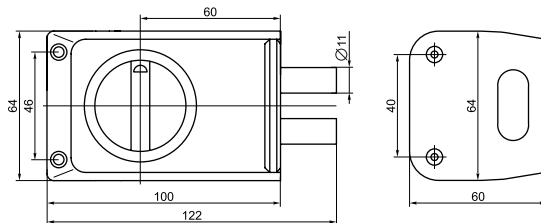

ЗНД 1А

замки накладные дисковые (автомат)

цилиндрический
механизм замка ЗНД