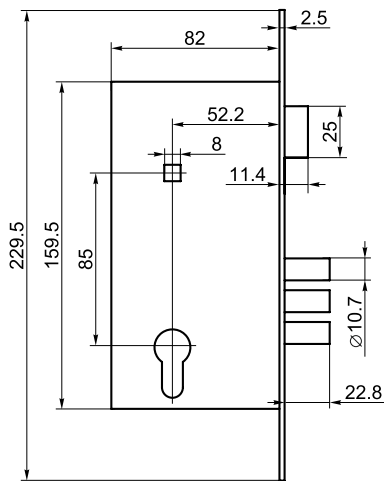

ЗВ 4-3

замок врезной цилиндрический