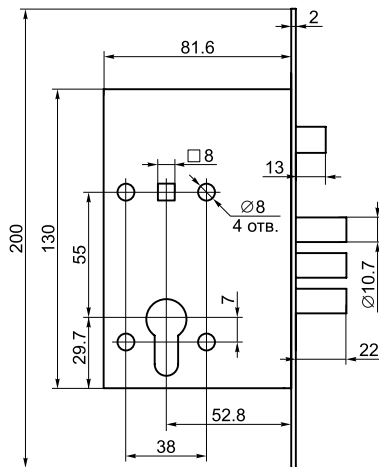

ЗВ 4-31/55

замок врезной цилиндрический

**ЗАМОК
СЕРТИФИЦИРОВАН
КАК ПРОТИВОПОЖАРНЫЙ**

**РУЧКА ДЛЯ
ПРОТИВОПОЖАРНЫХ
И ТЕХНИЧЕСКИХ ДВЕРЕЙ**

Код заказа
70133

СП.5
Ответная планка
для замков
ЗВ 4-31/55

Код заказа
80105