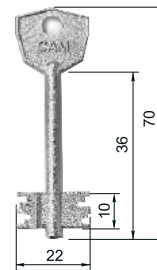

ЗВ 8-4С/1

замки врезные 4-сувальдные

код заказа
70611

ЗВ 8-4С/0

код заказа	модель	кол-во ключей /длина, мм	фурнитура	запорная планка	кол-во в транс. упаковке/шт.
76601	ЗВ 8-4С/13	3/70	накладка шестигранная /цинк/	—	30
76600	ЗВ 8-4С/13 ЗП7	3/70	накладка шестигранная /цинк/	+	30
76611	ЗВ 8-4С/13	3/70	—	—	30
70631	ЗВ 8-4С/1 с одинаковой секретностью	—	—	—	30
76501	ЗВ 8-4С/03	3/70	накладка шестигранная /цинк/	—	30
76500	ЗВ 8-4С/03 ЗП7	3/70	накладка шестигранная /цинк/	+	30
70632	ЗВ 8-4С/0 с одинаковой секретностью	—	—	—	30

Запорная планка
для замков
ЗВ 8
цинк

Код заказа
76607

ЗВ 8-6/1

замки врезные 6-сувальдные

код заказа
70611

ЗВ 8-6/0

код заказа	модель	кол-во ключей / длина, мм	фурнитура	запорная планка	кол-во в транс. упаковке/шт.
80600	ЗВ 8-6/13 СО.НП-002	3/70	накладка прямоугольная /медный антик/	+	20
73100	ЗВ 8-6/13 НШ-002	3/70	накладка шестигранная /медный антик/	—	30
72601	ЗВ 8-6/15 НШ-002	5/70	накладка шестигранная /медный антик/	—	30
73119	ЗВ 8-6/13	3/70	—	—	30
70636	ЗВ 8-6/1 с одинаковой секретностью	—	—	—	30
80500	ЗВ 8-6/03 НШ-002	3/70	накладка шестигранная /медный антик/	—	30
72500	ЗВ 8-6/03 СП.НП-002	3/70	накладка прямоугольная /медный антик/	+	20
70637	ЗВ 8-6/0 с одинаковой секретностью	—	—	—	30

Запорная планка для замков **ЗВ 8** никель

Код заказа
76609

ЗВ 8-8У/0

замки врезные 8-сувальдные

НП накладка прямоугольная

70028  /никель/
70030  /блестящая латунь/
70080  /черный муар/

НШ накладка шестигранная