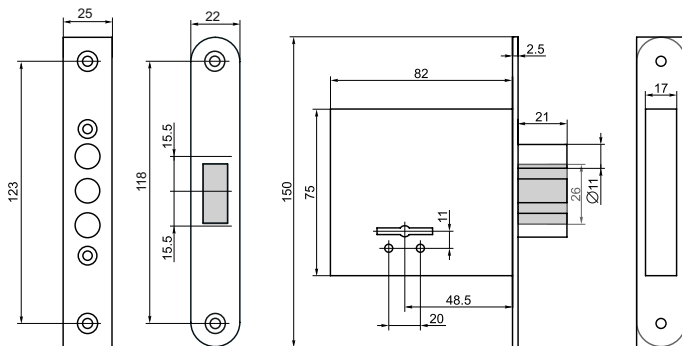

ЗВ 8-4С/1

замки врезные 4-сувальдные

код заказа
70611

ЗВ 8-4С/0

код заказа	модель	кол-во ключей /длина, мм	фурнитура	запорная планка	кол-во в транс. упаковке/шт.
76601	ЗВ 8-4С/13	3/70	накладка шестигранная /цинк/	—	30
76600	ЗВ 8-4С/13 ЗП7	3/70	накладка шестигранная /цинк/	+	30
76611	ЗВ 8-4С/13	3/70	—	—	30
70631	ЗВ 8-4С/1 с одинаковой секретностью	—	—	—	30
76501	ЗВ 8-4С/03	3/70	накладка шестигранная /цинк/	—	30
76500	ЗВ 8-4С/03 ЗП7	3/70	накладка шестигранная /цинк/	+	30
70632	ЗВ 8-4С/0 с одинаковой секретностью	—	—	—	30

Запорная планка
для замков
ЗВ 8
цинк

Код заказа
76607

ЗВ 8-6/1

замки врезные 6-сувальдные

код заказа
70611

ЗВ 8-6/0

код заказа	модель	кол-во ключей / длина, мм	фурнитура	запорная планка	кол-во в транс. упаковке/шт.
80600	ЗВ 8-6/13 СО.НП-002	3/70	накладка прямоугольная /медный антик/	+	20
73100	ЗВ 8-6/13 НШ-002	3/70	накладка шестигранная /медный антик/	—	30
72601	ЗВ 8-6/15 НШ-002	5/70	накладка шестигранная /медный антик/	—	30
73119	ЗВ 8-6/13	3/70	—	—	30
70636	ЗВ 8-6/1 с одинаковой секретностью	—	—	—	30
80500	ЗВ 8-6/03 НШ-002	3/70	накладка шестигранная /медный антик/	—	30
72500	ЗВ 8-6/03 СП.НП-002	3/70	накладка прямоугольная /медный антик/	+	20
70637	ЗВ 8-6/0 с одинаковой секретностью	—	—	—	30