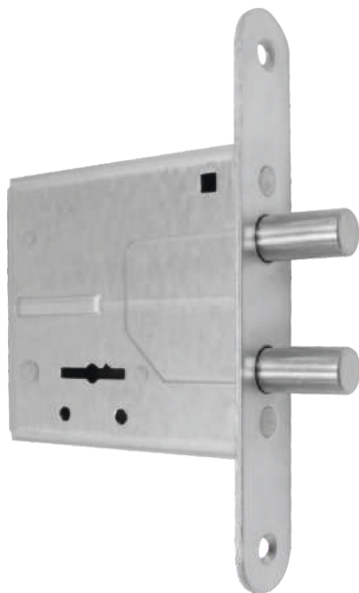

ПРОСАМ

2018

ЗВ 8/13С-М

замок врезной сувальдный «сам-мини»

код заказа
70611

код заказа	модель	кол-во ключей /длина, мм	фурнитура	запорная планка	кол-во в транс. упаковке/шт.
76610	ЗВ 8/13С-М (САМ-МИНИ)	3/70	накладка шестигранная /цинк/	+	30
70630	ЗВ 8/1С-М (САМ-МИНИ) с одинаковой секретностью	—	—	—	30

Запорная планка
для замков
ЗВ 8
цинк

Код заказа
76607

ЗВ 8-6/1

замки врезные 6-сувальдные

код заказа
70611

ЗВ 8-6/0

код заказа	модель	кол-во ключей / длина, мм	фурнитура	запорная планка	кол-во в транс. упаковке/шт.
80600	ЗВ 8-6/13 СО.НП-002	3/70	накладка прямоугольная /медный антик/	+	20
73100	ЗВ 8-6/13 НШ-002	3/70	накладка шестигранная /медный антик/	—	30
72601	ЗВ 8-6/15 НШ-002	5/70	накладка шестигранная /медный антик/	—	30
73119	ЗВ 8-6/13	3/70	—	—	30
70636	ЗВ 8-6/1 с одинаковой секретностью	—	—	—	30
80500	ЗВ 8-6/03 НШ-002	3/70	накладка шестигранная /медный антик/	—	30
72500	ЗВ 8-6/03 СП.НП-002	3/70	накладка прямоугольная /медный антик/	+	20
70637	ЗВ 8-6/0 с одинаковой секретностью	—	—	—	30