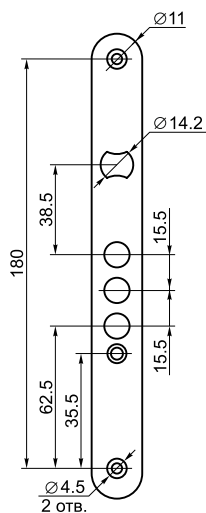

ЗВ 4-31/55

замок врезной цилиндрический

**ЗАМОК
СЕРТИФИЦИРОВАН
КАК ПРОТИВОПОЖАРНЫЙ**

**РУЧКА ДЛЯ
ПРОТИВОПОЖАРНЫХ
И ТЕХНИЧЕСКИХ ДВЕРЕЙ**

Код заказа
70133

СП.5
Ответная планка
для замков
ЗВ 4-31/55

Код заказа
80105