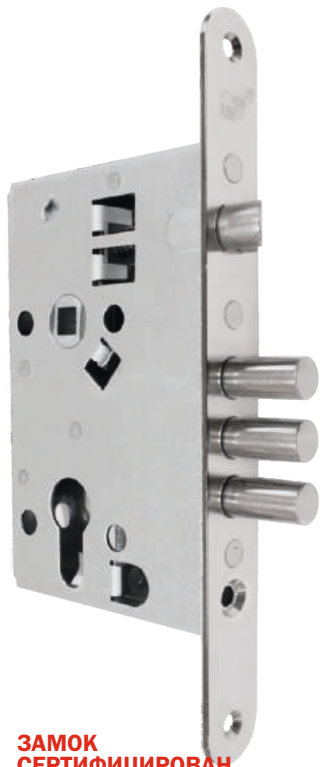

ЗВ 4-3

замок врезной цилиндрический

код заказа	модель	комплектация цилиндрическим механизмом	кол-во ключей/длина, мм	фурнитура	запорная планка	кол-во. в транс. упаковке/шт.
78000	ЗВ 4-3/СП11	—	—	—	+	12
78102	ЗВ 4-3/СП11. РФ58-016.60-Z	60 мм	5/56	накладка с фалевой ручкой /блестящая латунь/	+	12
78104	ЗВ 4-3/СП11. РФ58-002.60-Z	60 мм	5/56	накладка с фалевой ручкой /медный антик/	+	12
78103	ЗВ 4-3/СП11.РФ58-002	—	—	накладка с фалевой ручкой /медный антик/	+	12
78110	ЗВ 4-3/СП11.РФ58-022.60-Z	60 мм	5/56	накладка с фалевой ручкой /черный жемчуг/	+	12
78111	ЗВ 4-3/СП11.РФ58-022	—	—	накладка с фалевой ручкой /черный жемчуг/	+	12
78201	ЗВ 4-3/СП11.РФ58-009.60-Z	60 мм	5/56	накладка с фалевой ручкой белого цвета	+	12
78202	ЗВ 4-3/СП11.РФ58-009	—	—	накладка с фалевой ручкой белого цвета	+	12
78401	ЗВ 4-3/СП11.РФ58-010.60-Z	60 мм	5/56	накладка с фалевой ручкой /черный муар/	+	12
78403	ЗВ 4-3/СП11.РФ58-010	—	—	накладка с фалевой ручкой /черный муар/	+	12
78406	ЗВ 4-3/СП11.РФ31-016.60-Z	60 мм	5/56	накладка с фалевой ручкой /блестящая латунь/	+	12
78109	ЗВ 4-3/СП11.РФ58-016	—	—	накладка с фалевой ручкой /блестящая латунь/	+	12
78407	ЗВ 4-3/СП11.РФ31-022.60-Z	60 мм	5/56	накладка с фалевой ручкой /черный жемчуг/	+	12

Накладки с фалевыми ручками **для замков ЗВ 4-3**

РФ-58

- 70126 ● /медный антик/
- 70129 ● /чёрный муар/
- 70128 ○ /белый/
- 70127 ● /блестящая латунь/
- 70125 ● /чёрный жемчуг/

РФ-31

- 70051 ● /блестящая латунь/
- 70047 ● /чёрный жемчуг/

ЗВ 4-31/55

замок врезной цилиндрический

**ЗАМОК
СЕРТИФИЦИРОВАН
КАК ПРОТИВОПОЖАРНЫЙ**

**РУЧКА ДЛЯ
ПРОТИВОПОЖАРНЫХ
И ТЕХНИЧЕСКИХ ДВЕРЕЙ**

Код заказа
70133

СП.5
Ответная планка
для замков
ЗВ 4-31/55

Код заказа
80105