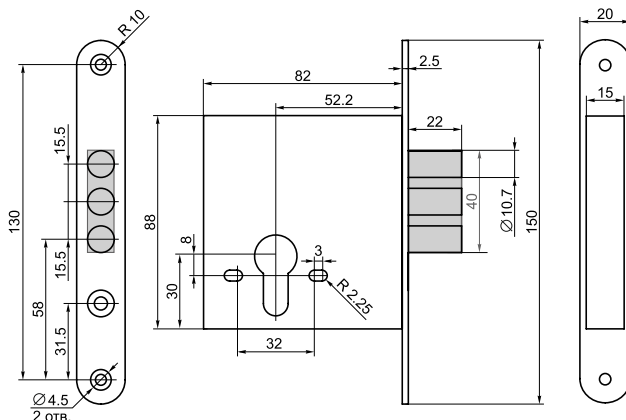

ЗВ 1-2/11

замки врезные цилиндровые

ЗВ 1-2/01

код заказа	модель	комплектация цилиндровым механизмом	кол-во ключей /длина, мм	комплектация	запорная планка	кол-во в транс. упаковке/шт.
89400	ЗВ 1-2/11 СО.60-ZN.КН-005.Ш	60 мм	5/56	накладка круглая /никель/	+	20
89600	ЗВ 1-2БМ/11 СО.КН-005	—	—	накладка круглая /никель/	+	20
89500	ЗВ 1-2/01 СП.60-ZN.КН-005	60 мм	5/56	накладка круглая /никель/	+	20
89700	ЗВ 1-2БМ/01 СП.КН-005	—	—	накладка круглая /никель/	+	20