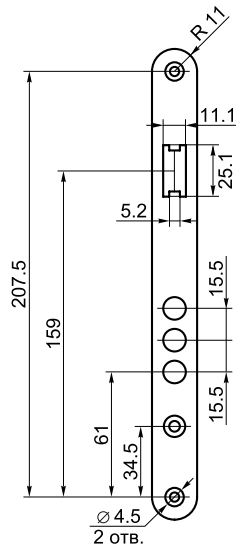

ЗВ 4-3

замок врезной цилиндрический