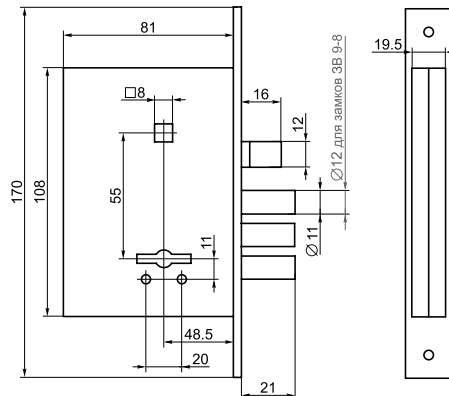

ЗВ 9-6

замок врезной 6-сувальдный с защелкой и ручками

Накладки с фалевыми ручками для замков **ЗВ 9-6, ЗВ 9-8**

РФ-61

- 70073 /медный антик/
- 70074 /чёрный мрамр/
- 70079 /чёрный глянец/
- 70078 /белый/
- 70077 /блестящая латунь/
- 70071 /чёрный жемчуг/

РФ-33

- 70053 /блестящая латунь/

код заказа	модель	кол-во ключей /длина, мм	фурнитура	запорная планка	кол-во в транс. упаковке/шт.
77305	ЗВ 9-6/13 (КЛП5-85) РФ61-019	3/81	накладка с фалевой ручкой /чёрный глянец/	—	9
77311	ЗВ 9-6/13 (КЛП5-85) РФ61-002	3/81	накладка с фалевой ручкой /медный антик/	—	9
77312	ЗВ 9-6/13 (КЛП5-85) РФ61-016	3/81	накладка с фалевой ручкой /блестящая латунь/	—	9
77313	ЗВ 9-6/13 (КЛП5-85) РФ61-022	3/81	накладка с фалевой ручкой /чёрный жемчуг/	—	9
77316	ЗВ 9-6/13 (КЛП5-85)	3/81	—	—	25

СП.1

Запорная планка для замков **ЗВ 9-6, ЗВ 9-8**

Код заказа **77303**