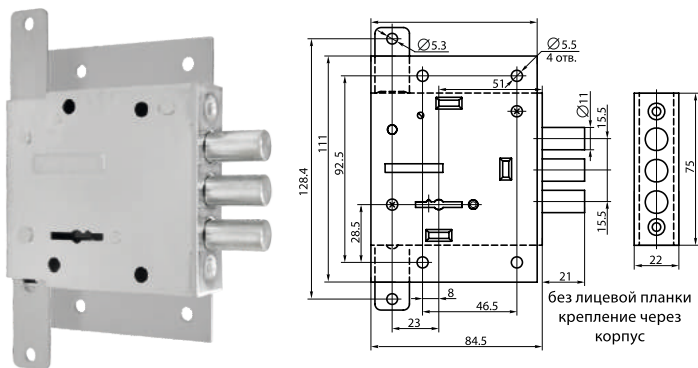

ЗВ 8-4Ш1Т

ЗВ 8-4Ш2Т

код заказа	модель	кол-во ключей /Длина, мм	комплектация	запорная планка	кол-во в транс. упаковке/шт.
75401	ЗВ 8-4Ш1Т	3/85	с тягами, крепление на лицевую планку	—	30
70638	ЗВ 8-4Ш1Т с одинаковой секретностью	—	с тягами, крепление на лицевую планку	—	30
75402	ЗВ 8-4Ш2Т	3/85	с тягами, без лицевой планки, крепление через корпус	—	30
75404	ЗВ 8-4Ш2Т с одинаковой секретностью	1/85	с тягами, без лицевой планки, крепление через корпус	—	30