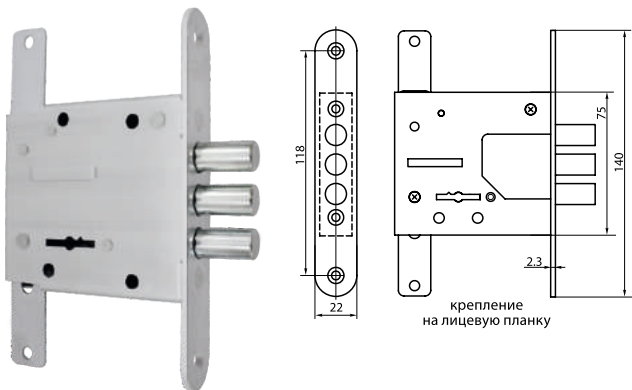

- 70053  /блестящая латунь/

НР

-  /медный антик/

Продается в комплекте с замками ЗВ 9-8, код заказа 74500 (три ключа) 74300 (пять ключей)

замки сейфовые; предназначены для блокирования силовых запираемых составных частей сейфа (дверей, секций, ящиков, т.п.)

ЗВ 8-4Ш1Т

ЗВ 8-4Ш2Т

код заказа	модель	кол-во ключей /Длина, мм	комплектация	запорная планка	кол-во в транс. упаковке/шт.
75401	ЗВ 8-4Ш1Т	3/85	с тягами, крепление на лицевую планку	—	30
70638	ЗВ 8-4Ш1Т с одинаковой секретностью	—	с тягами, крепление на лицевую планку	—	30
75402	ЗВ 8-4Ш2Т	3/85	с тягами, без лицевой планки, крепление через корпус	—	30
75404	ЗВ 8-4Ш2Т с одинаковой секретностью	1/85	с тягами, без лицевой планки, крепление через корпус	—	30