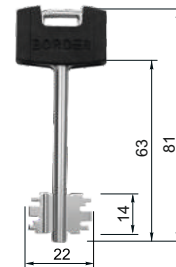

НП
Накладка прямоугольная

- 70028  /никель/
- 70030  /блестящая латунь/
- 70080  /черный муар/

код заказа	модель	кол-во ключей /длина, мм	фурнитура	запорная планка	кол-во в транс. упаковке/шт.
81001	ЗВ 8-8М/13	3/81	—	—	16
81000	ЗВ 8-8М/13 НШ-002	3/81	накладка шестигранная /медный антик/	—	16
85200	ЗВ 8-8М/15 НШ-002	5/81	накладка шестигранная /медный антик/	—	16
81300	ЗВ 8-8М/13 СП.НП-002	3/81	накладка прямоугольная /медный антик/	+	12
81100	ЗВ 8-8М/15 СП.НП-002	5/81	накладка прямоугольная /медный антик/	+	12

ЗВ 9-8.3

замок врезной 8-сувальдный с защелкой, фалевыми ручками и задвижкой

код заказа	модель	кол-во ключей / длина, мм	фурнитура	запорная планка	кол-во в транс. упаковке/шт.
88010	ЗВ 9-8.3/13 (КЛП5-85) ЗП.РФ46П-002	3/81	накладка с фалевой ручкой /медный антик/, правая	+	12
88011	ЗВ 9-8.3/13 (КЛП5-85) ЗП.РФ46Л-002	3/81	накладка с фалевой ручкой /медный антик/, левая	+	12
88012	ЗВ 9-8.3/15 (КЛП5-85) ЗП.РФ46П-002	5/81	накладка с фалевой ручкой /медный антик/, правая	+	12
88013	ЗВ 9-8.3/15 (КЛП5-85) ЗП.РФ46Л-002	5/81	накладка с фалевой ручкой /медный антик/, левая	+	12