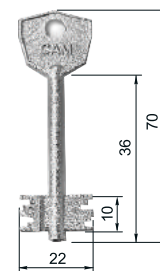

ПРОСАМ

2018

ЗВ 8/13С-М

замок врезной сувальдный «сам-мини»

код заказа
70611

код заказа	модель	кол-во ключей /длина, мм	фурнитура	запорная планка	кол-во в транс. упаковке/шт.
76610	ЗВ 8/13С-М (САМ-МИНИ)	3/70	накладка шестигранная /цинк/	+	30
70630	ЗВ 8/1С-М (САМ-МИНИ) с одинаковой секретностью	—	—	—	30

ЗВ 8-4С/1

замки врезные 4-сувальдные

код заказа
70611

ЗВ 8-4С/0

код заказа	модель	кол-во ключей /длина, мм	фурнитура	запорная планка	кол-во в транс. упаковке/шт.
76601	ЗВ 8-4С/13	3/70	накладка шестигранная /цинк/	—	30
76600	ЗВ 8-4С/13 ЗП7	3/70	накладка шестигранная /цинк/	+	30
76611	ЗВ 8-4С/13	3/70	—	—	30
70631	ЗВ 8-4С/1 с одинаковой секретностью	—	—	—	30
76501	ЗВ 8-4С/03	3/70	накладка шестигранная /цинк/	—	30
76500	ЗВ 8-4С/03 ЗП7	3/70	накладка шестигранная /цинк/	+	30
70632	ЗВ 8-4С/0 с одинаковой секретностью	—	—	—	30

Запорная планка
для замков
ЗВ 8
цинк

Код заказа
76607

ЗВ 8-6/1

замки врезные 6-сувальдные

код заказа
70611

ЗВ 8-6/0

код заказа	модель	кол-во ключей / длина, мм	фурнитура	запорная планка	кол-во в транс. упаковке/шт.
80600	ЗВ 8-6/13 СО.НП-002	3/70	накладка прямоугольная /медный антик/	+	20
73100	ЗВ 8-6/13 НШ-002	3/70	накладка шестигранная /медный антик/	—	30
72601	ЗВ 8-6/15 НШ-002	5/70	накладка шестигранная /медный антик/	—	30
73119	ЗВ 8-6/13	3/70	—	—	30
70636	ЗВ 8-6/1 с одинаковой секретностью	—	—	—	30
80500	ЗВ 8-6/03 НШ-002	3/70	накладка шестигранная /медный антик/	—	30
72500	ЗВ 8-6/03 СП.НП-002	3/70	накладка прямоугольная /медный антик/	+	20
70637	ЗВ 8-6/0 с одинаковой секретностью	—	—	—	30