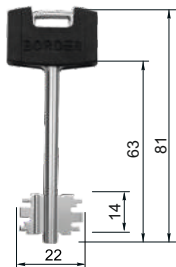

СП.1

Запорная планка для замков **ЗВ 9-6, ЗВ 9-8**

Код заказа **77303**

ЗВ 9-8

замок врезной 8-сувальдный с защелкой и ручками

код заказа	модель	кол-во ключей /длина, мм	фурнитура	запорная планка	кол-во в транс. упаковке/шт.
74100	ЗВ 9-8/13 СП2	3/81	—	+	20
74500	ЗВ 9-8/13 СП2.НР-002	3/81	накладка литая с фалевой ручкой /медный антик/	+	12
74300	ЗВ 9-8/15 СП2.НР-002	5/81	накладка литая с фалевой ручкой /медный антик/	+	12
84301	ЗВ 9-8/13 СП2.РФ61-002	3/81	накладка с фалевой ручкой /медный антик/	+	12
84302	ЗВ 9-8/13 СП2.РФ61-016	3/81	накладка с фалевой ручкой /блестящая латунь/	+	12
74001	ЗВ 9-8/15 СП2.РФ33-016	5/81	накладка с фалевой ручкой /блестящая латунь/	+	12
74009	ЗВ 9-8/15 СП2.РФ61-002	5/81	накладка с фалевой ручкой /медный антик/	+	12
74010	ЗВ 9-8/15 СП2.РФ33-022	5/81	накладка с фалевой ручкой /черный жемчуг/	+	12
76705	ЗВ 9-8/13 СП2.РФ61-022	3/81	накладка с фалевой ручкой /черный жемчуг/	+	12
76704	ЗВ 9-8/13 СП2.РФ61-010	3/81	накладка с фалевой ручкой /черный муар/	+	12
76803	ЗВ 9-8/13 СП2.РФ61-009	3/81	накладка с фалевой ручкой /белый/	+	12