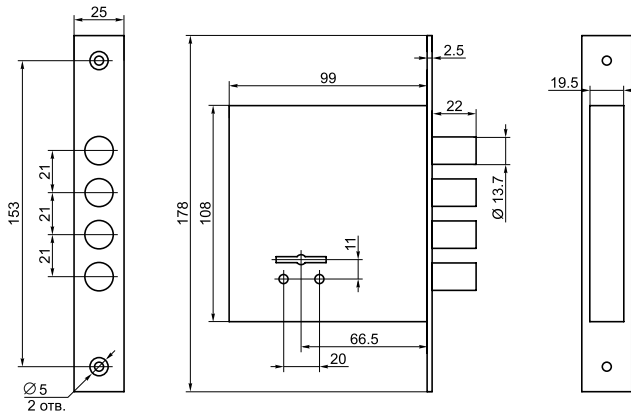

Код заказа
70606

Запорная планка
**для замков
ЗВ 8**
никель

Код заказа
76609

ЗВ 8-8У/1

ЗВ 8-8М

замок врезной 8-сувальдный

НШ
Накладка шестигранная

- 70044  /медный антик/
- 70045  /нержавеяка с пленкой/
- 70031  /блестящая латунь/