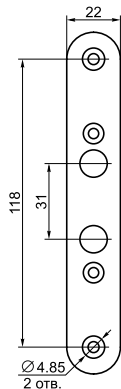

ПРОСАМ

2018

ЗВ 8/13С-М

замок врезной сувальдный «сам-мини»

код заказа
70611

код заказа	модель	кол-во ключей /длина, мм	фурнитура	запорная планка	кол-во в транс. упаковке/шт.
76610	ЗВ 8/13С-М (САМ-МИНИ)	3/70	накладка шестигранная /цинк/	+	30
70630	ЗВ 8/1С-М (САМ-МИНИ) с одинаковой секретностью	—	—	—	30

Запорная планка
для замков
ЗВ 8
цинк

Код заказа
76607

ЗВ 8-6/1

замки врезные 6-сувальдные

код заказа
70611

ЗВ 8-6/0

код заказа	модель	кол-во ключей / длина, мм	фурнитура	запорная планка	кол-во в транс. упаковке/шт.
80600	ЗВ 8-6/13 СО.НП-002	3/70	накладка прямоугольная /медный антик/	+	20
73100	ЗВ 8-6/13 НШ-002	3/70	накладка шестигранная /медный антик/	—	30
72601	ЗВ 8-6/15 НШ-002	5/70	накладка шестигранная /медный антик/	—	30
73119	ЗВ 8-6/13	3/70	—	—	30
70636	ЗВ 8-6/1 с одинаковой секретностью	—	—	—	30
80500	ЗВ 8-6/03 НШ-002	3/70	накладка шестигранная /медный антик/	—	30
72500	ЗВ 8-6/03 СП.НП-002	3/70	накладка прямоугольная /медный антик/	+	20
70637	ЗВ 8-6/0 с одинаковой секретностью	—	—	—	30