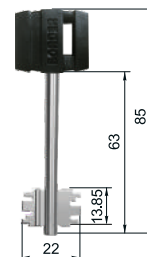

ЗВ 8-4Ш1Т

ЗВ 8-4Ш2Т

код заказа	модель	кол-во ключей /Длина, мм	комплектация	запорная планка	кол-во в транс. упаковке/шт.
75401	ЗВ 8-4Ш1Т	3/85	с тягами, крепление на лицевую планку	—	30
70638	ЗВ 8-4Ш1Т с одинаковой секретностью	—	с тягами, крепление на лицевую планку	—	30
75402	ЗВ 8-4Ш2Т	3/85	с тягами, без лицевой планки, крепление через корпус	—	30
75404	ЗВ 8-4Ш2Т с одинаковой секретностью	1/85	с тягами, без лицевой планки, крепление через корпус	—	30