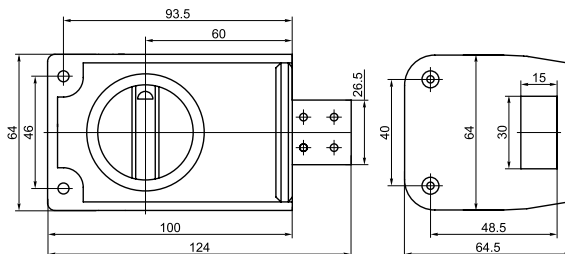

ЗНД 1/М

Код заказа
88200

код заказа	модель	кол-во ключей /длина, мм	комплектация	запорная планка	кол-во. в транс. упаковке/шт.
85801	ЗНД 1-ЕД	5/48	литой корпус /медный антик/ запирание и отпирание снаружи ключом, изнутри – ручкой, для евро дверей	+	20
86900	ЗНД 1/М	5/48	литой корпус /медный антик/ запирание и отпирание снаружи ключом, изнутри – ручкой	+	20