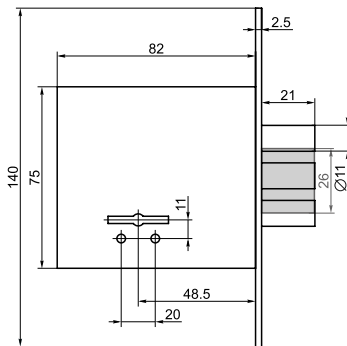

ЗВ 8-4С/1

замки врезные 4-сувальдные