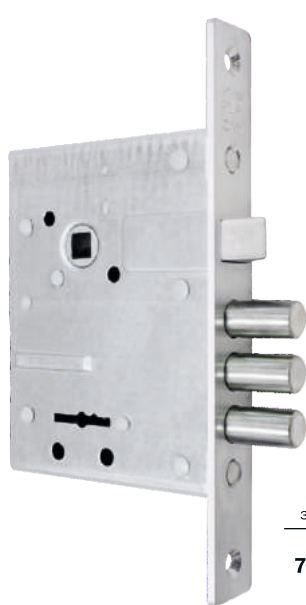

ЗВ 9-8.3

замок врезной 8-сувальдный с защелкой, фалевыми ручками и задвижкой

код заказа	модель	кол-во ключей / длина, мм	фурнитура	запорная планка	кол-во в транс. упаковке/шт.
88010	ЗВ 9-8.3/13 (КЛП5-85) ЗП.РФ46П-002	3/81	накладка с фалевой ручкой /медный антик/, правая	+	12
88011	ЗВ 9-8.3/13 (КЛП5-85) ЗП.РФ46Л-002	3/81	накладка с фалевой ручкой /медный антик/, левая	+	12
88012	ЗВ 9-8.3/15 (КЛП5-85) ЗП.РФ46П-002	5/81	накладка с фалевой ручкой /медный антик/, правая	+	12
88013	ЗВ 9-8.3/15 (КЛП5-85) ЗП.РФ46Л-002	5/81	накладка с фалевой ручкой /медный антик/, левая	+	12

Накладки с фалевыми ручками для замков **ЗВ 9-8.3 РФ-46**

● /медный антик/

ЗВ 9-6

замок врезной 6-сувальдный с защелкой и ручками

Накладки с фалевыми ручками для замков **ЗВ 9-6, ЗВ 9-8**

РФ-61

- 70073  /медный антик/
- 70074  /чёрный мрамр/
- 70079  /чёрный глянец/
- 70078  /белый/
- 70077  /блестящая латунь/
- 70071  /чёрный жемчуг/