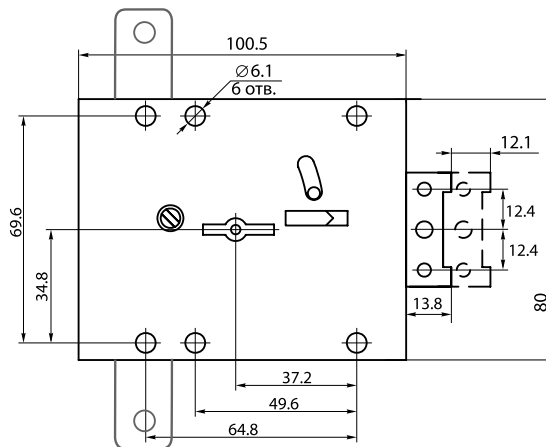

ЗС 8.1/12

замки сейфовые; предназначены для блокирования силовых запираемых составных частей сейфа (дверей, секций, ящиков, т.п.)