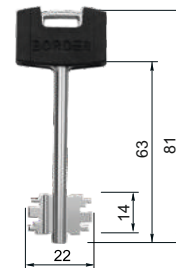

Код заказа
70606

Запорная планка
**для замков
ЗВ 8**
никель

Код заказа
76609

ЗВ 8-8У/1

ЗВ 8-8М

замок врезной 8-сувальдный

НШ
Накладка шестигранная

- 70044  /медный антик/
- 70045  /нержавеяка с пленкой/
- 70031  /блестящая латунь/

НП
Накладка прямоугольная

- 70028  /никель/
- 70030  /блестящая латунь/
- 70080  /черный муар/

код заказа	модель	кол-во ключей /длина, мм	фурнитура	запорная планка	кол-во в транс. упаковке/шт.
81001	ЗВ 8-8М/13	3/81	—	—	16
81000	ЗВ 8-8М/13 НШ-002	3/81	накладка шестигранная /медный антик/	—	16
85200	ЗВ 8-8М/15 НШ-002	5/81	накладка шестигранная /медный антик/	—	16
81300	ЗВ 8-8М/13 СП.НП-002	3/81	накладка прямоугольная /медный антик/	+	12
81100	ЗВ 8-8М/15 СП.НП-002	5/81	накладка прямоугольная /медный антик/	+	12

ЗВ 9-8.3

замок врезной 8-сувальдный с защелкой, фалевыми ручками и задвижкой

код заказа	модель	кол-во ключей / длина, мм	фурнитура	запорная планка	кол-во в транс. упаковке/шт.
88010	ЗВ 9-8.3/13 (КЛП5-85) ЗП.РФ46П-002	3/81	накладка с фалевой ручкой /медный антик/, правая	+	12
88011	ЗВ 9-8.3/13 (КЛП5-85) ЗП.РФ46Л-002	3/81	накладка с фалевой ручкой /медный антик/, левая	+	12
88012	ЗВ 9-8.3/15 (КЛП5-85) ЗП.РФ46П-002	5/81	накладка с фалевой ручкой /медный антик/, правая	+	12
88013	ЗВ 9-8.3/15 (КЛП5-85) ЗП.РФ46Л-002	5/81	накладка с фалевой ручкой /медный антик/, левая	+	12