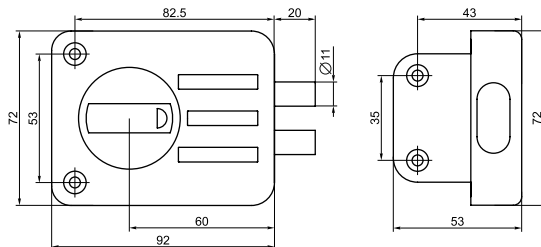

ЗНД 1АТ

Код заказа
88200

код заказа	модель	кол-во ключей /длина, мм	комплектация	запорная планка	кол-во. в транс. упаковке/шт.
88400	ЗНД 1А	5/48	литой корпус /серый муар/ автоматическое запирание	+	20
88300	ЗНД 1А/Д	5/48	литой корпус /медный антик/ автоматическое запирание	+	20
87100	ЗНД 1АТ/002	5/48	штампованный корпус из стали /медный антик/ автоматическое запирание	+	20