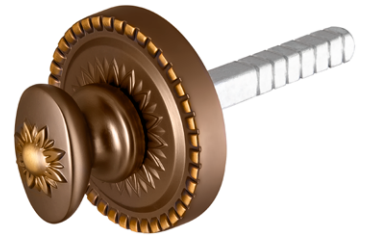

CLASSIC COLLECTION
РОСКОШЬ В ДЕТАЛЯХ

Поворотные ручки **BKW8/CL**

Поворотные ручки **BKW8/CL** прекрасно дополняют эксклюзивное решение от **Armadillo Classic** для металлических дверей: Броненакладка **ET/ATC-Protector 1CL-25**, декоративная накладка на цилиндр **ET-DEC CL (ATC Protector 1)** и декоративная накладка на сувальдный механизм **PS-DEC CL (ATC Protector 1)**. Широкая цветовая гамма: золото, хром, коричневая бронза, античное серебро, античная бронза, темная медь отлично подойдет для металлических дверей любых оттенков.

BKW8/CL GP
Золото

BKW8/CL CP
Хром

BKW8/CL BB-17
Коричневая бронза

BKW8/CL OB-13
Античная бронза

BKW8/CL ABL-18
Темная медь

BKW8/CL AS-9
Античное серебро

Материал: ZAMAK

Комплектация: