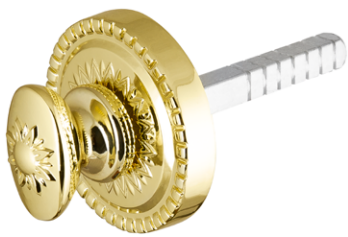

CLASSIC COLLECTION
РОСКОШЬ В ДЕТАЛЯХ

Поворотные ручки **BKW8/CL**

Поворотные ручки **BKW8/CL** прекрасно дополняют эксклюзивное решение от **Armadillo Classic** для металлических дверей: Броненакладка **ET/ATC-Protector 1CL-25**, декоративная накладка на цилиндр **ET-DEC CL (ATC Protector 1)** и декоративная накладка на сувальдный механизм **PS-DEC CL (ATC Protector 1)**. Широкая цветовая гамма: золото, хром, коричневая бронза, античное серебро, античная бронза, темная медь отлично подойдет для металлических дверей любых оттенков.

BKW8/CL GP
Золото

BKW8/CL CP
Хром

BKW8/CL BB-17
Коричневая бронза

BKW8/CL OB-13
Античная бронза

BKW8/CL ABL-18
Темная медь

BKW8/CL AS-9
Античное серебро

Материал: ZAMAK

Комплектация:

1. Поворотная ручка с квадратом (8x75 мм) – 1 шт.
2. Основание ручки – 1 шт.
3. Стопорный винт (M6) – 1 шт.
4. Саморезы (3,5X16 мм) – 2 шт.
5. Рычажок с резьбой (M6) – 1 шт.
6. Шестигранный ключ (S=3 мм) – 1 шт.