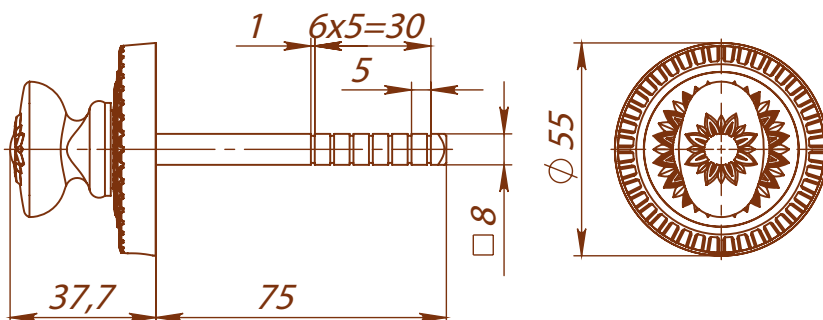

Материал: ZAMAK

Комплектация:

1. Поворотная ручка с квадратом (8x75 мм) – 1 шт.
2. Основание ручки – 1 шт.
3. Стопорный винт (M6) – 1 шт.
4. Саморезы (3,5X16 мм) – 2 шт.
5. Рычажок с резьбой (M6) – 1 шт.
6. Шестигранный ключ (S=3 мм) – 1 шт.