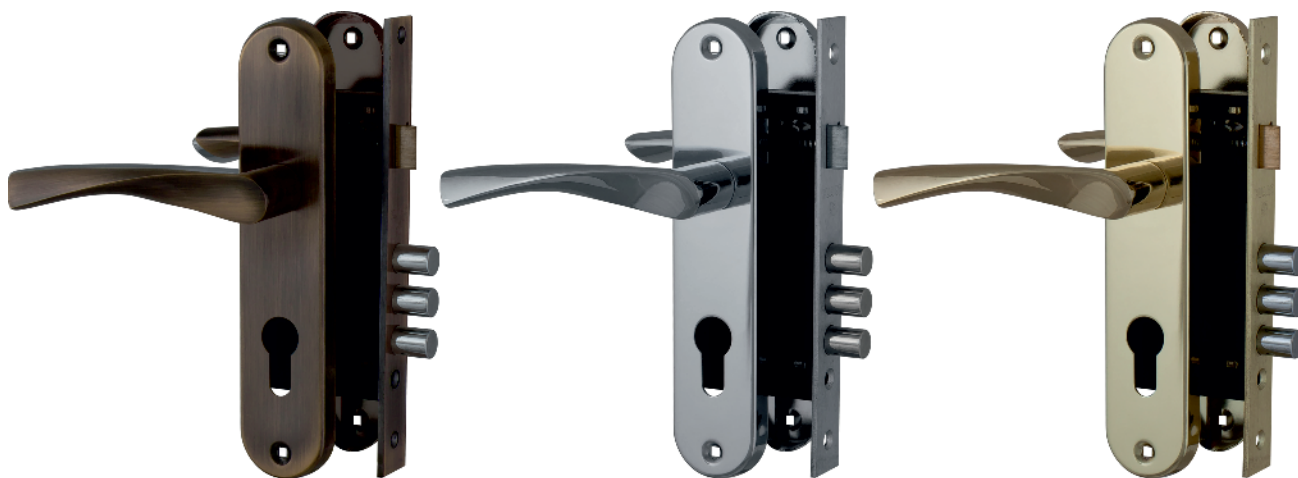

**КОРПУСА ЗАМКОВ В КОМПЛЕКТЕ
С РУЧКАМИ СЕРИЯ F15**

ЗАМКИ
ЗАЩЕЛКИ
ДВЕРНЫЕ РУЧКИ
ЦИЛИНДРОВЫЕ МЕХАНИЗМЫ
ДЕКОРАТИВНЫЕ НАКЛАДКИ, ПЕТЛИ

Корпуса врезных замков «FUARO» F15W/B изготовлены в соответствии с требованиями ГОСТ 5089-2003. Предназначены для установки в деревянные входные и межкомнатные двери.

SET F1511W/B AB

SET F1511W/B CP

SET F1511W/B GP

В КОМПЛЕКТЕ:

Корпус врезного замка с межосевым расстоянием 61 мм, бэксетом 40мм, универсальной защелкой для левых и правых дверей.

Дверные ручки на планке. Материал ручек - алюминий. Материал планок - сталь.

Фурнитура: ответная планка, стяжные винты для ручек, крепежная фурнитура.

ID	Наименование
27015	Корпус замка в комплекте с ручкой SET F1511W/B AB
27017	Корпус замка в комплекте с ручкой SET F1511W/B CP
27019	Корпус замка в комплекте с ручкой SET F1511W/B GP

УПАКОВКА
ДЛЯ СЕРИИ F90W/B

AB
БРОНЗА

CP
ХРОМ

GP
ЛАТУНЬ