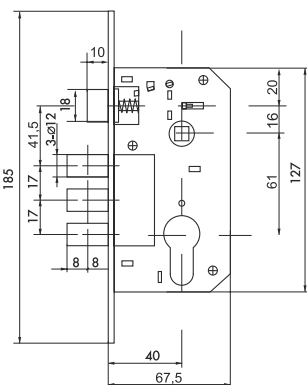

**КОРПУСА ЗАМКОВ В КОМПЛЕКТЕ
С РУЧКАМИ СЕРИЯ F15**

ЗАМКИ
ЗАЩЕЛКИ
ДВЕРНЫЕ РУЧКИ
ЦИЛИНДРОВЫЕ МЕХАНИЗМЫ
ДЕКОРАТИВНЫЕ НАКЛАДКИ, ПЕТЛИ

Корпуса врезных замков «FUARO» F15W/B изготовлены в соответствии с требованиями ГОСТ 5089-2003. Предназначены для установки в деревянные входные и межкомнатные двери.

SET F1511W/B AB

SET F1511W/B CP

SET F1511W/B GP

В КОМПЛЕКТЕ:

Корпус врезного замка с межосевым расстоянием 61 мм, бэксетом 40мм, универсальной защелкой для левых и правых дверей.

Дверные ручки на планке. Материал ручек - алюминий. Материал планок - сталь.

Фурнитура: ответная планка, стяжные винты для ручек, крепежная фурнитура.

ID	Наименование
27015	Корпус замка в комплекте с ручкой SET F1511W/B AB
27017	Корпус замка в комплекте с ручкой SET F1511W/B CP
27019	Корпус замка в комплекте с ручкой SET F1511W/B GP