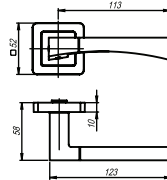

Поспешите, предложение ограничено!

PLUTON QR/HD ABL-28

темная медь
ID: 39887

299 р.

DELTA QR/HD ABL-28

темная медь
ID: 39885

299 р.

BK6 QR ABL-28