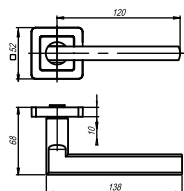

Поспешите, предложение ограничено!

PLUTON QR/HD ABL-28

темная медь
ID: 39887

299 р.

DELTA QR/HD ABL-28

темная медь
ID: 39885

299 р.

BK6 QR ABL-28