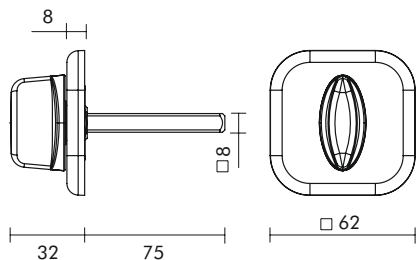

ПАСПОРТ ИЗДЕЛИЯ

Ручка поворотная Fuaro BKW8 XL

Поворотная ручка на квадратном основании Fuaro BKW8 XL без ответной части подходит для установки на металлические и межкомнатные двери. Разработана в составе комплекта TOR XL, в который входят также поворотник, накладки на сувальду, цилиндр и броненакладки в едином дизайне. Продаётся как в составе комплекта, так и отдельно.